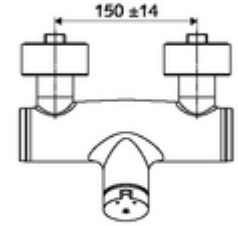

ürün numarası: 01 616 06 99

Aufputz-Duscharmatur VITUS VD-SC-M / u Karma su

Otomatik kapanmalı manuel tetikleme. Basit çalışma süresi ayarı. Duş bağlantısı altta.

Teslimat kapsamı

- Zaman ayarlı siva üstü duş armatürü
  - Zaman ayarı düğmesi SC-M
  - Zaman ayarlı Kartus SC II sıcak su ayarlı
  - 2 çekvalf (EN 1717: EB)
- 2 S bağlantı ve rozet (derinlik ayarlı)

Teknik veriler

- : 5 - 30 s
- Maks. işletim sıcaklığı: 70 °C (80 °C termal dezenfeksiyon için)
- Bağlantı: 2x DN 15 G 1/2 AG
- Gider: DN 15 G 1/2 AG (alt)
- Malzeme: Mahfaza Pirinç, içme suyu yönetmeliğine uygun
- Yüzey: Krom
- Sertifikalar: PA-IX 38241/IB, Belgaqua
- null: B

null

- : 3,80 kg/Adet
- : 1

Brausegarnitur 900	Makale numarası.: 23 775 00 99	
Brausegarnitur 680	Makale numarası.: 29 207 06 99	veya
Durchflussbegrenzer LEED	Makale numarası.: 29 208 06 99	veya
Durchflussbegrenzer BREEAM	Makale numarası.: 29 239 00 99	veya
	Makale numarası.: 29 240 00 99	veya