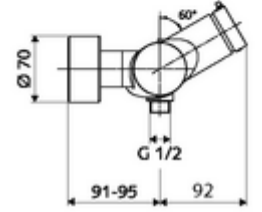

ürün numarası: 01 616 06 99

Aufputz-Duscharmatur VITUS VD-SC-M / u Karma su

Otomatik kapanmalı manuel tetikleme. Basit çalışma süresi ayarı. Duş bağlantısı altta.

Teslimat kapsamı

- Zaman ayarlı siva üstü duş armatürü
  - Zaman ayarı düğmesi SC-M
  - Zaman ayarlı Kartus SC II sıcak su ayarlı
  - 2 çekvalf (EN 1717: EB)
- 2 S bağlantı ve rozet (derinlik ayarlı)

Teknik veriler

- : 5 - 30 s
- Maks. işletim sıcaklığı: 70 °C (80 °C termal dezenfeksiyon için)
- Bağlantı: 2x DN 15 G 1/2 AG
- Gider: DN 15 G 1/2 AG (alt)
- Malzeme: Mahfaza Pirinç, içme suyu yönetmeliğine uygun
- Yüzey: Krom
- Sertifikalar: PA-IX 38241/IB, Belgaqua
- null: B

null

- : 3,80 kg/Adet
- : 1

Brausegarnitur 900	Makale numarası.: 23 775 00 99	
Brausegarnitur 680	Makale numarası.: 29 207 06 99	veya
Durchflussbegrenzer LEED	Makale numarası.: 29 208 06 99	veya
Durchflussbegrenzer BREEAM	Makale numarası.: 29 239 00 99	veya
	Makale numarası.: 29 240 00 99	veya