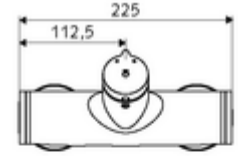

ürün numarası: 01 616 06 99

Aufputz-Duscharmatur VITUS VD-SC-M / u Karma su

Otomatik kapanmalı manuel tetikleme. Basit çalışma süresi ayarı. Duş bağlantısı altta.

Teslimat kapsamı

- Zaman ayarlı siva üstü duş armatürü
  - Zaman ayarı düğmesi SC-M
  - Zaman ayarlı Kartus SC II sıcak su ayarlı
  - 2 çekvalf (EN 1717: EB)
- 2 S bağlantı ve rozet (derinlik ayarlı)

Teknik veriler

- : 5 - 30 s
- Maks. işletim sıcaklığı: 70 °C (80 °C termal dezenfeksiyon için)
- Bağlantı: 2x DN 15 G 1/2 AG
- Gider: DN 15 G 1/2 AG (alt)
- Malzeme: Mahfaza Pirinç, içme suyu yönetmeliğine uygun
- Yüzey: Krom
- Sertifikalar: PA-IX 38241/IB, Belgaqua
- null: B

null

- : 3,80 kg/Adet
- : 1

Brausegarnitur 900	Makale numarası.: 23 775 00 99	
Brausegarnitur 680	Makale numarası.: 29 207 06 99	veya
Durchflussbegrenzer LEED	Makale numarası.: 29 208 06 99	veya
Durchflussbegrenzer BREEAM	Makale numarası.: 29 239 00 99	veya
	Makale numarası.: 29 240 00 99	veya