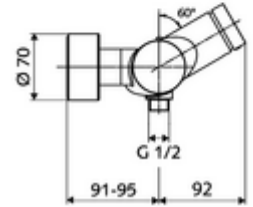

ürün numarası: 01 615 06 99

Aufputz-Duscharmatur VITUS VD-SC-T / u Karma su, ThermoProtect termostat

Otomatik kapanmalı manuel tetikleme. Basit çalışma süresi ayarı. Duş bağlantısı altta.

Teslimat kapsamı

- Zaman ayarlı sıva üstü duş armatürü
  - EN 1111 uyarınca ThermoProtect termostat, kilidi açılabilir/kilitlenebilir sıcaklık kilidi 38 °C, soğuk su beslemesi kesildiğinde haşlanma koruması
  - Zaman ayarlı Kartus SC II
  - Zaman ayarı düğmesi SC
  - 2 çekvalf (EN 1717: EB)
- 2 S bağlantı ve rozet (derinlik ayarlı)

Teknik veriler

- : 5 - 30 s
- Maks. işletim sıcaklığı: 70 °C (80 °C termal dezenfeksiyon için)
- Bağlantı: 2x DN 15 G 1/2 AG
- Gider: DN 15 G 1/2 AG (alt)
- Malzeme: Mahfaza Pirinç, içme suyu yönetmeliğine uygun
- Yüzey: Krom
- Sertifikalar: PA-IX 28574/IB, DVGW, Belgaqua
- null: B

null

- : 4,04 kg/Adet
- : 1

Brausegarnitur 900	Makale numarası.: 23 775 00 99	
Brausegarnitur 680	Makale numarası.: 29 207 06 99	veya
Durchflussbegrenzer LEED	Makale numarası.: 29 208 06 99	veya
Durchflussbegrenzer BREEAM	Makale numarası.: 29 239 00 99	veya
	Makale numarası.: 29 240 00 99	veya