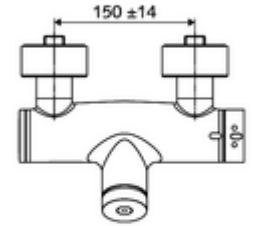

ürün numarası: 01 615 06 99

Aufputz-Duscharmatur VITUS VD-SC-T / u Karma su, ThermoProtect termostat

Otomatik kapanmalı manuel tetikleme. Basit çalışma süresi ayarı. Duş bağlantısı altta.

Teslimat kapsamı

- Zaman ayarlı sıva üstü duş armatürü
  - EN 1111 uyarınca ThermoProtect termostat, kilidi açılabilir/kilitlenebilir sıcaklık kilidi 38 °C, soğuk su beslemesi kesildiğinde haşlanma koruması
  - Zaman ayarlı Kartus SC II
  - Zaman ayarı düğmesi SC
  - 2 çekvalf (EN 1717: EB)
- 2 S bağlantı ve rozet (derinlik ayarlı)

Teknik veriler

- : 5 - 30 s
- Maks. işletim sıcaklığı: 70 °C (80 °C termal dezenfeksiyon için)
- Bağlantı: 2x DN 15 G 1/2 AG
- Gider: DN 15 G 1/2 AG (alt)
- Malzeme: Mahfaza Pirinç, içme suyu yönetmeliğine uygun
- Yüzey: Krom
- Sertifikalar: PA-IX 28574/IB, DVGW, Belgaqua
- null: B

null

- : 4,04 kg/Adet
- : 1

Brausegarnitur 900	Makale numarası.: 23 775 00 99	
Brausegarnitur 680	Makale numarası.: 29 207 06 99	veya
Durchflussbegrenzer LEED	Makale numarası.: 29 208 06 99	veya
Durchflussbegrenzer BREEAM	Makale numarası.: 29 239 00 99	veya
	Makale numarası.: 29 240 00 99	veya