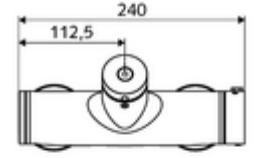

ürün numarası: 01 615 06 99

Aufputz-Duscharmatur VITUS VD-SC-T / u Karma su, ThermoProtect termostat

Otomatik kapanmalı manuel tetikleme. Basit çalışma süresi ayarı. Duş bağlantısı altta.

Teslimat kapsamı

- Zaman ayarlı sıva üstü duş armatürü
  - EN 1111 uyarınca ThermoProtect termostat, kilidi açılabilir/kilitlenebilir sıcaklık kilidi 38 °C, soğuk su beslemesi kesildiğinde haşlanma koruması
  - Zaman ayarlı Kartus SC II
  - Zaman ayarı düğmesi SC
  - 2 çekvalf (EN 1717: EB)
- 2 S bağlantı ve rozet (derinlik ayarlı)

Teknik veriler

- : 5 - 30 s
- Maks. işletim sıcaklığı: 70 °C (80 °C termal dezenfeksiyon için)
- Bağlantı: 2x DN 15 G 1/2 AG
- Gider: DN 15 G 1/2 AG (alt)
- Malzeme: Mahfaza Pirinç, içme suyu yönetmeliğine uygun
- Yüzey: Krom
- Sertifikalar: PA-IX 28574/IB, DVGW, Belgaqua
- null: B

null

- : 4,04 kg/Adet
- : 1

Brausegarnitur 900	Makale numarası.: 23 775 00 99	
Brausegarnitur 680	Makale numarası.: 29 207 06 99	veya
Durchflussbegrenzer LEED	Makale numarası.: 29 208 06 99	veya
Durchflussbegrenzer BREEAM	Makale numarası.: 29 239 00 99	veya
	Makale numarası.: 29 240 00 99	veya