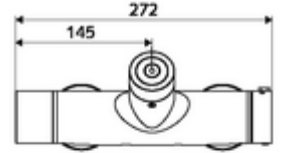

Otomatik kapanmalı CVD-Touch elektroniği ile tetiklenir. Pille işletim. Duş bağlantısı altta. SCHELL su yönetim sistemi SWS ile ağ kurmak için uygun. SCHELL Single Control SSC üzerinden parametrelenebilir.

Teslimat kapsamı

- Elektronik zaman ayarlı sıva üstü duş armatürü
  - Pil bölmesi 6 V (entegre)
  - EN 1111 uyarınca ThermoProtect termostat, kilidi açılabilir/kilitlenebilir sıcaklık kilidi 38 °C, soğuk su beslemesi kesildiğinde haşlanma koruması
  - CVD-Touch-Elektronik, programlanabilir, su sıçraması ve su jetine karşı koruma IP65
  - 2 çekvalf (EN 1717: EB)
  - 6V ön filtreli selenoid valf
- 4x AA alkali pil 1,5 V
- 2 S bağlantı ve rozet (derinlik ayarlı)

Teknik veriler

- SWS/SSC ile ayar seçenekleri
  - Çalıştırma gücü (hafif / orta / ağır)
  - Manuel programlama (Kapalı / Açık)
  - Maks. çalışma süresi (1 - 950 s)
  - Durgunluk deşarjı (Kapalı / 1 - 1000 s, son deşarjdan sonra her 1 - 250 h / her 1- 250 h)
  - Çalıştırma kilit süresi (Kapalı / 1 - 255 s, Timeout 1 - 2000 min)
- Manuel programlama ile ayar seçenekleri
  - Maks. çalışma süresi (4 - 120 s, 10 program kademesi)
  - Durgunluk deşarjı (Kapalı / 20 s, her 24 h)
- Collection_Root_Attribute_71: 1,0 - 5,0 bar
- Collection_Root_Attribute_71: 8 bar
- Maks. işletim sıcaklığı: 70 °C (80 °C termal dezenfeksiyon için)
- Bağlantı: 2x DN 15 G 1/2 AG
- Gider: DN 15 G 1/2 AG (alt)
- Malzeme: Mahfaza Pirinç, içme suyu yönetmeliğine uygun
- Yüzey: Krom
- Sertifikalar: PA-IX 28574/IB, Belgaqua
- null: B

null

- : 4,29 kg/Adet
- : 1

S-Anschluss mit Vorabsperrung

Brausegarnitur 900

Brausegarnitur 680

Durchflussbegrenzer LEED

Durchflussbegrenzer BREEAM

SWS su yönetim sistemi ile ağ kurma için

SWS Server

Makale numarası.: 23 775 00 99

Makale numarası.: 29 207 06 99 veya

Makale numarası.: 29 208 06 99 veya

Makale numarası.: 29 239 00 99 veya

Makale numarası.: 29 240 00 99 veya

Makale numarası.: 00 500 00 99