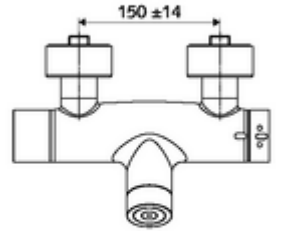

Otomatik kapanmalı CVD-Touch elektroniği ile tetiklenir. Pille işletim. Duş bağlantısı altta. SCHELL su yönetim sistemi SWS ile ağ kurmak için uygun. SCHELL Single Control SSC üzerinden parametrelenebilir.

Teslimat kapsamı

- Elektronik zaman ayarlı sıva üstü duş armatürü
  - Pil bölmesi 6 V (entegre)
  - EN 1111 uyarınca ThermoProtect termostat, kilidi açılabilir/kilitlenebilir sıcaklık kilidi 38 °C, soğuk su beslemesi kesildiğinde haşlanma koruması
  - CVD-Touch-Elektronik, programlanabilir, su sıçraması ve su jetine karşı koruma IP65
  - 2 çekvalf (EN 1717: EB)
  - 6V ön filtreli selenoid valf
- 4x AA alkali pil 1,5 V
- 2 S bağlantı ve rozet (derinlik ayarlı)

Teknik veriler

- SWS/SSC ile ayar seçenekleri
  - Çalıştırma gücü (hafif / orta / ağır)
  - Manuel programlama (Kapalı / Açık)
  - Maks. çalışma süresi (1 - 950 s)
  - Durgunluk deşarjı (Kapalı / 1 - 1000 s, son deşarjdan sonra her 1 - 250 h / her 1- 250 h)
  - Çalıştırma kilit süresi (Kapalı / 1 - 255 s, Timeout 1 - 2000 min)
- Manuel programlama ile ayar seçenekleri
  - Maks. çalışma süresi (4 - 120 s, 10 program kademesi)
  - Durgunluk deşarjı (Kapalı / 20 s, her 24 h)
- Collection_Root_Attribute_71: 1,0 - 5,0 bar
- Collection_Root_Attribute_71: 8 bar
- Maks. işletim sıcaklığı: 70 °C (80 °C termal dezenfeksiyon için)
- Bağlantı: 2x DN 15 G 1/2 AG
- Gider: DN 15 G 1/2 AG (alt)
- Malzeme: Mahfaza Pirinç, içme suyu yönetmeliğine uygun
- Yüzey: Krom
- Sertifikalar: PA-IX 28574/IB, Belgaqua
- null: B

null

- : 4,29 kg/Adet
- : 1

S-Anschluss mit Vorabsperrung

Brausegarnitur 900

Brausegarnitur 680

Durchflussbegrenzer LEED

Durchflussbegrenzer BREEAM

SWS su yönetim sistemi ile ağ kurma için

SWS Server

Makale numarası.: 23 775 00 99

Makale numarası.: 29 207 06 99 veya

Makale numarası.: 29 208 06 99 veya

Makale numarası.: 29 239 00 99 veya

Makale numarası.: 29 240 00 99 veya

Makale numarası.: 00 500 00 99