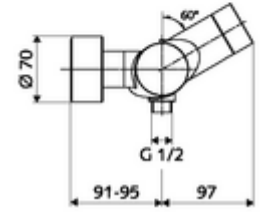

Otomatik kapanmalı CVD-Touch elektroniği ile tetiklenir. Pille işletim. Duş bağlantısı altta. SCHELL su yönetim sistemi SWS ile ağ kurmak için uygun. SCHELL Single Control SSC üzerinden parametrelenebilir.

Teslimat kapsamı

- Elektronik zaman ayarlı sıva üstü duş armatürü
  - Pil bölmesi 6 V (entegre)
  - EN 1111 uyarınca ThermoProtect termostat, kilidi açılabilir/kilitlenebilir sıcaklık kilidi 38 °C, soğuk su beslemesi kesildiğinde haşlanma koruması
  - CVD-Touch-Elektronik, programlanabilir, su sıçraması ve su jetine karşı koruma IP65
  - 2 çekvalf (EN 1717: EB)
  - 6V ön filtreli selenoid valf
- 4x AA alkali pil 1,5 V
- 2 S bağlantı ve rozet (derinlik ayarlı)

Teknik veriler

- SWS/SSC ile ayar seçenekleri
  - Çalıştırma gücü (hafif / orta / ağır)
  - Manuel programlama (Kapalı / Açık)
  - Maks. çalışma süresi (1 - 950 s)
  - Durgunluk deşarjı (Kapalı / 1 - 1000 s, son deşarjdan sonra her 1 - 250 h / her 1- 250 h)
  - Çalıştırma kilit süresi (Kapalı / 1 - 255 s, Timeout 1 - 2000 min)
- Manuel programlama ile ayar seçenekleri
  - Maks. çalışma süresi (4 - 120 s, 10 program kademesi)
  - Durgunluk deşarjı (Kapalı / 20 s, her 24 h)
- Collection_Root_Attribute_71: 1,0 - 5,0 bar
- Collection_Root_Attribute_71: 8 bar
- Maks. işletim sıcaklığı: 70 °C (80 °C termal dezenfeksiyon için)
- Bağlantı: 2x DN 15 G 1/2 AG
- Gider: DN 15 G 1/2 AG (alt)
- Malzeme: Mahfaza Pirinç, içme suyu yönetmeliğine uygun
- Yüzey: Krom
- Sertifikalar: PA-IX 28574/IB, Belgaqua
- null: B

null

- : 4,29 kg/Adet
- : 1

S-Anschluss mit Vorabsperrung

Brausegarnitur 900

Brausegarnitur 680

Durchflussbegrenzer LEED

Durchflussbegrenzer BREEAM

SWS su yönetim sistemi ile ağ kurma için

SWS Server

Makale numarası.: 23 775 00 99

Makale numarası.: 29 207 06 99 veya

Makale numarası.: 29 208 06 99 veya

Makale numarası.: 29 239 00 99 veya

Makale numarası.: 29 240 00 99 veya

Makale numarası.: 00 500 00 99