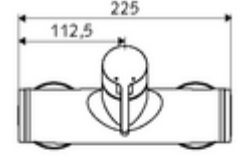

ürün numarası: 01 613 06 99

Aufputz-Duscharmatur VITUS VD-EH-M / u Karma su

Manuel açık/kapalı çalıştırma. Duş bağlantısı altta.

Teslimat kapsamı

- Tek kollu siva üstü duş armatürü
  - Tek kollu musluk
  - Sıcak su ve debi ayarlı tek kollu karıştırıcıli seramik kartuş
- 2 çekvalf (EN 1717: EB)
- 2 S bağlantı ve rozet (derinlik ayarlı)

Teknik veriler

- Maks. işletim sıcaklığı: 70 °C (80 °C termal dezenfeksiyon için)
- Bağlantı: 2x DN 15 G 1/2 AG
- Gider: DN 15 G 1/2 AG (alt)
- Malzeme: Mahfaza Pirinç, içme suyu yönetmeliğine uygun
- Yüzey: Krom
- Sertifikalar: PA-IX 38242/IB, Belgaqua
- null: B

null

- : 3,99 kg/Adet
- : 1

S-Anschlussset mit Vorabsperrung	Makale numarası.: 23 775 00 99	
Brausegarnitur 900	Makale numarası.: 29 207 06 99	veya
Brausegarnitur 680	Makale numarası.: 29 208 06 99	veya
Durchflussbegrenzer LEED	Makale numarası.: 29 239 00 99	veya
Durchflussbegrenzer BREEAM	Makale numarası.: 29 240 00 99	veya