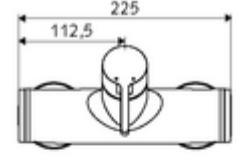

ürün numarası: 01 613 06 99

Aufputz-Duscharmatur VITUS VD-EH-M / u Karma su

Manuel açık/kapalı çalıştırma. Duş bağlantısı altta.

Teslimat kapsamı

- Tek kollu siva üstü duş armatürü
  - Tek kollu musluk
  - Sıcak su ve debi ayarlı tek kollu karıştırıcıli seramik kartuş
- 2 çekvalf (EN 1717: EB)
- 2 S bağlantı ve rozet (derinlik ayarlı)

Teknik veriler

- Maks. işletim sıcaklığı: 70 °C (80 °C termal dezenfeksiyon için)
- Bağlantı: 2x DN 15 G 1/2 AG
- Gider: DN 15 G 1/2 AG (alt)
- Malzeme: Mahfaza Pirinç, içme suyu yönetmeliğine uygun
- Yüzey: Krom
- Sertifikalar: PA-IX 38242/IB, Belgaqua
- null: B

null

- : 3,99 kg/Adet
- : 1

Brausegarnitur 900	Makale numarası.: 23 775 00 99	veya
Brausegarnitur 680	Makale numarası.: 29 207 06 99	veya
Durchflussbegrenzer LEED	Makale numarası.: 29 208 06 99	veya
Durchflussbegrenzer BREEAM	Makale numarası.: 29 239 00 99	veya
	Makale numarası.: 29 240 00 99	veya