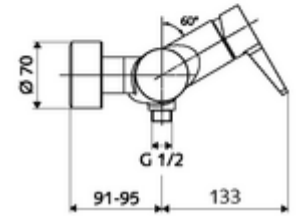

ürün numarası: 01 613 06 99

Aufputz-Duscharmatur VITUS VD-EH-M / u Karma su

Manuel açık/kapalı çalıştırma. Duş bağlantısı altta.

Teslimat kapsamı

- Tek kollu siva üstü duş armatürü
  - Tek kollu musluk
  - Sıcak su ve debi ayarlı tek kollu karıştırıcıli seramik kartuş
- 2 çekvalf (EN 1717: EB)
- 2 S bağlantı ve rozet (derinlik ayarlı)

Teknik veriler

- Maks. işletim sıcaklığı: 70 °C (80 °C termal dezenfeksiyon için)
- Bağlantı: 2x DN 15 G 1/2 AG
- Gider: DN 15 G 1/2 AG (alt)
- Malzeme: Mahfaza Pirinç, içme suyu yönetmeliğine uygun
- Yüzey: Krom
- Sertifikalar: PA-IX 38242/IB, Belgaqua
- null: B

null

- : 3,99 kg/Adet
- : 1

Brausegarnitur 900	Makale numarası.: 23 775 00 99	veya
Brausegarnitur 680	Makale numarası.: 29 207 06 99	veya
Durchflussbegrenzer LEED	Makale numarası.: 29 208 06 99	veya
Durchflussbegrenzer BREEAM	Makale numarası.: 29 239 00 99	veya
	Makale numarası.: 29 240 00 99	veya