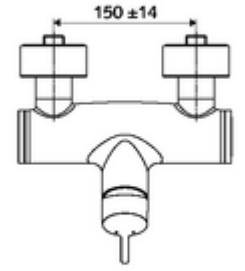

ürün numarası: 01 613 06 99

Aufputz-Duscharmatur VITUS VD-EH-M / u Karma su

Manuel açık/kapalı çalıştırma. Duş bağlantısı altta.

Teslimat kapsamı

- Tek kollu siva üstü duş armatürü
  - Tek kollu musluk
  - Sıcak su ve debi ayarlı tek kollu karıştırıcıli seramik kartuş
- 2 çekvalf (EN 1717: EB)
- 2 S bağlantı ve rozet (derinlik ayarlı)

Teknik veriler

- Maks. işletim sıcaklığı: 70 °C (80 °C termal dezenfeksiyon için)
- Bağlantı: 2x DN 15 G 1/2 AG
- Gider: DN 15 G 1/2 AG (alt)
- Malzeme: Mahfaza Pirinç, içme suyu yönetmeliğine uygun
- Yüzey: Krom
- Sertifikalar: PA-IX 38242/IB, Belgaqua
- null: B

null

- : 3,99 kg/Adet
- : 1

Brausegarnitur 900	Makale numarası.: 23 775 00 99	veya
Brausegarnitur 680	Makale numarası.: 29 207 06 99	veya
Durchflussbegrenzer LEED	Makale numarası.: 29 208 06 99	veya
Durchflussbegrenzer BREEAM	Makale numarası.: 29 239 00 99	veya
	Makale numarası.: 29 240 00 99	veya