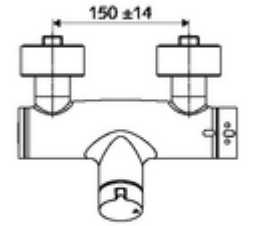

ürün numarası: 01 612 06 99

Aufputz-Duscharmatur VITUS VD-Auf/Zu-T / u Karma su, ThermoProtect termostat

Manuel açık/kapalı çalıştırma. Duş bağlantısı altta.

Teslimat kapsamı

- Aç/kapat sıva üstü duş armatürü
 - açık/kapalı seramik kartuş
 - EN 1111 uyarınca ThermoProtect termostat, kilidi açılabilir/kilitlenebilir sıcaklık kilidi 38 °C, soğuk su beslemesi kesildiğinde haşlanma koruması
 - 2 çekvalf (EN 1717: EB)
 - Çalıştırma düğmesi aç/kapat
- 2 S bağlantı ve rozet (derinlik ayarlı)

Teknik veriler

- Maks. işletim sıcaklığı: 70 °C (80 °C termal dezenfeksiyon için)
- Bağlantı: 2x DN 15 G 1/2 AG
- Gider: DN 15 G 1/2 AG (alt)
- Malzeme: Mahfaza Pirinç, içme suyu yönetmeliğine uygun
- Yüzey: Krom
- Sertifikalar: PA-IX 38240/IB, Belgaqua
- null: B

null

- : 4,21 kg/Adet
- : 1

S-Anschlussset mit Vorabsperrung	Makale numarası.: 23 775 00 99	
Brausegarnitur 900	Makale numarası.: 29 207 06 99	veya
Brausegarnitur 680	Makale numarası.: 29 208 06 99	veya
Durchflussbegrenzer LEED	Makale numarası.: 29 239 00 99	veya
Durchflussbegrenzer BREEAM	Makale numarası.: 29 240 00 99	veya