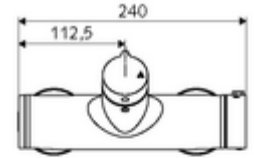

ürün numarası: 01 612 06 99

Aufputz-Duscharmatur VITUS VD-Auf/Zu-T / u Karma su, ThermoProtect termostat

Manuel açık/kapalı çalıştırma. Duş bağlantısı altta.

Teslimat kapsamı

- Aç/kapat sıva üstü duş armatürü
  - açık/kapalı seramik kartuş
  - EN 1111 uyarınca ThermoProtect termostat, kilidi açılabilir/kilitlenebilir sıcaklık kilidi 38 °C, soğuk su beslemesi kesildiğinde haşlanma koruması
  - 2 çekvalf (EN 1717: EB)
  - Çalıştırma düğmesi aç/kapat
- 2 S bağlantı ve rozet (derinlik ayarlı)

Teknik veriler

- Maks. işletim sıcaklığı: 70 °C (80 °C termal dezenfeksiyon için)
- Bağlantı: 2x DN 15 G 1/2 AG
- Gider: DN 15 G 1/2 AG (alt)
- Malzeme: Mahfaza Pirinç, içme suyu yönetmeliğine uygun
- Yüzey: Krom
- Sertifikalar: PA-IX 38240/IB, Belgaqua
- null: B

null

- : 4,21 kg/Adet
- : 1

S-Anschlussset mit Vorabsperrung	Makale numarası.: 23 775 00 99	
Brausegarnitur 900	Makale numarası.: 29 207 06 99	veya
Brausegarnitur 680	Makale numarası.: 29 208 06 99	veya
Durchflussbegrenzer LEED	Makale numarası.: 29 239 00 99	veya
Durchflussbegrenzer BREEAM	Makale numarası.: 29 240 00 99	veya