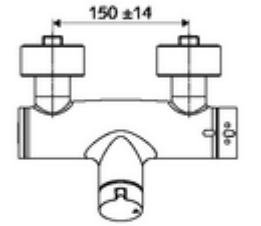

ürün numarası: 01 612 06 99

Aufputz-Duscharmatur VITUS VD-Auf/Zu-T / u Karma su, ThermoProtect termostat

Manuel açık/kapalı çalıştırma. Duş bağlantısı altta.

Teslimat kapsamı

- Aç/kapat sıva üstü duş armatürü
  - açık/kapalı seramik kartuş
  - EN 1111 uyarınca ThermoProtect termostat, kilidi açılabilir/kilitlenebilir sıcaklık kilidi 38 °C, soğuk su beslemesi kesildiğinde haşlanma koruması
  - 2 çekvalf (EN 1717: EB)
  - Çalıştırma düğmesi aç/kapat
- 2 S bağlantı ve rozet (derinlik ayarlı)

Teknik veriler

- Maks. işletim sıcaklığı: 70 °C (80 °C termal dezenfeksiyon için)
- Bağlantı: 2x DN 15 G 1/2 AG
- Gider: DN 15 G 1/2 AG (alt)
- Malzeme: Mahfaza Pirinç, içme suyu yönetmeliğine uygun
- Yüzey: Krom
- Sertifikalar: PA-IX 38240/IB, Belgaqua
- null: B

null

- : 4,21 kg/Adet
- : 1

Brausegarnitur 900	Makale numarası.: 23 775 00 99	veya
Brausegarnitur 680	Makale numarası.: 29 207 06 99	veya
Durchflussbegrenzer LEED	Makale numarası.: 29 208 06 99	veya
Durchflussbegrenzer BREEAM	Makale numarası.: 29 239 00 99	veya
	Makale numarası.: 29 240 00 99	veya