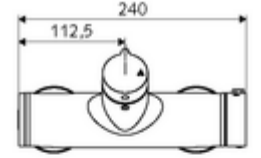

ürün numarası: 01 612 06 99

Aufputz-Duscharmatur VITUS VD-Auf/Zu-T / u Karma su, ThermoProtect termostat

Manuel açık/kapalı çalıştırma. Duş bağlantısı altta.

Teslimat kapsamı

- Aç/kapat sıva üstü duş armatürü
  - açık/kapalı seramik kartuş
  - EN 1111 uyarınca ThermoProtect termostat, kilidi açılabilir/kilitlenebilir sıcaklık kilidi 38 °C, soğuk su beslemesi kesildiğinde haşlanma koruması
  - 2 çekvalf (EN 1717: EB)
  - Çalıştırma düğmesi aç/kapat
- 2 S bağlantı ve rozet (derinlik ayarlı)

Teknik veriler

- Maks. işletim sıcaklığı: 70 °C (80 °C termal dezenfeksiyon için)
- Bağlantı: 2x DN 15 G 1/2 AG
- Gider: DN 15 G 1/2 AG (alt)
- Malzeme: Mahfaza Pirinç, içme suyu yönetmeliğine uygun
- Yüzey: Krom
- Sertifikalar: PA-IX 38240/IB, Belgaqua
- null: B

null

- : 4,21 kg/Adet
- : 1

Brausegarnitur 900	Makale numarası.: 23 775 00 99	veya
Brausegarnitur 680	Makale numarası.: 29 207 06 99	veya
Durchflussbegrenzer LEED	Makale numarası.: 29 208 06 99	veya
Durchflussbegrenzer BREEAM	Makale numarası.: 29 239 00 99	veya
	Makale numarası.: 29 240 00 99	veya