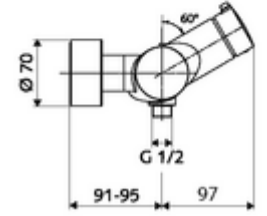

ürün numarası: 01 612 06 99

Aufputz-Duscharmatur VITUS VD-Auf/Zu-T / u Karma su, ThermoProtect termostat

Manuel açık/kapalı çalıştırma. Duş bağlantısı altta.

Teslimat kapsamı

- Aç/kapat sıva üstü duş armatürü
  - açık/kapalı seramik kartuş
  - EN 1111 uyarınca ThermoProtect termostat, kilidi açılabilir/kilitlenebilir sıcaklık kilidi 38 °C, soğuk su beslemesi kesildiğinde haşlanma koruması
  - 2 çekvalf (EN 1717: EB)
  - Çalıştırma düğmesi aç/kapat
- 2 S bağlantı ve rozet (derinlik ayarlı)

Teknik veriler

- Maks. işletim sıcaklığı: 70 °C (80 °C termal dezenfeksiyon için)
- Bağlantı: 2x DN 15 G 1/2 AG
- Gider: DN 15 G 1/2 AG (alt)
- Malzeme: Mahfaza Pirinç, içme suyu yönetmeliğine uygun
- Yüzey: Krom
- Sertifikalar: PA-IX 38240/IB, Belgaqua
- null: B

null

- : 4,21 kg/Adet
- : 1

Brausegarnitur 900	Makale numarası.: 23 775 00 99	veya
Brausegarnitur 680	Makale numarası.: 29 207 06 99	veya
Durchflussbegrenzer LEED	Makale numarası.: 29 208 06 99	veya
Durchflussbegrenzer BREEAM	Makale numarası.: 29 239 00 99	veya
	Makale numarası.: 29 240 00 99	veya