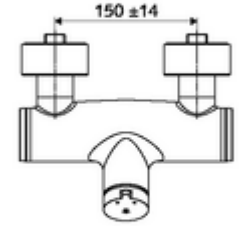

ürün numarası: 01 611 06 99

Aufputz-Duscharmatur VITUS VD-SC-M / u Karma su

Otomatik kapanmalı manuel tetikleme. Basit çalışma süresi ayarı. Duş bağlantısı altta.

Teslimat kapsamı

- Zaman ayarlı siva üstü duş armatürü
  - Zaman ayarı düğmesi SC-M
  - Zaman ayarlı Kartus SC II sıcak su ayarlı
  - 2 çekvalf (EN 1717: EB)
- 2 S bağlantı ve rozet (derinlik ayarlı)

Teknik veriler

- : 5 - 30 s
- Maks. işletim sıcaklığı: 70 °C (80 °C termal dezenfeksiyon için)
- Bağlantı: 2x DN 15 G 1/2 AG
- Gider: DN 15 G 1/2 AG (alt)
- Malzeme: Mahfaza Pirinç, içme suyu yönetmeliğine uygun
- Yüzey: Krom
- Sertifikalar: PA-IX 38241/IB, Belgaqua
- null: B

null

- : 3,76 kg/Adet
- : 1

Brausegarnitur 900	Makale numarası.: 23 775 00 99	
Brausegarnitur 680	Makale numarası.: 29 207 06 99	veya
Durchflussbegrenzer LEED	Makale numarası.: 29 208 06 99	veya
Durchflussbegrenzer BREEAM	Makale numarası.: 29 239 00 99	veya
	Makale numarası.: 29 240 00 99	veya