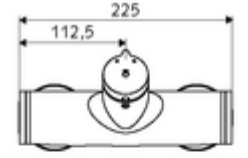

ürün numarası: 01 611 06 99

Aufputz-Duscharmatur VITUS VD-SC-M / u Karma su

Otomatik kapanmalı manuel tetikleme. Basit çalışma süresi ayarı. Duş bağlantısı altta.

Teslimat kapsamı

- Zaman ayarlı siva üstü duş armatürü
  - Zaman ayarı düğmesi SC-M
  - Zaman ayarlı Kartus SC II sıcak su ayarlı
  - 2 çekvalf (EN 1717: EB)
- 2 S bağlantı ve rozet (derinlik ayarlı)

Teknik veriler

- : 5 - 30 s
- Maks. işletim sıcaklığı: 70 °C (80 °C termal dezenfeksiyon için)
- Bağlantı: 2x DN 15 G 1/2 AG
- Gider: DN 15 G 1/2 AG (alt)
- Malzeme: Mahfaza Pirinç, içme suyu yönetmeliğine uygun
- Yüzey: Krom
- Sertifikalar: PA-IX 38241/IB, Belgaqua
- null: B

null

- : 3,76 kg/Adet
- : 1

Brausegarnitur 900	Makale numarası.: 23 775 00 99	
Brausegarnitur 680	Makale numarası.: 29 207 06 99	veya
Durchflussbegrenzer LEED	Makale numarası.: 29 208 06 99	veya
Durchflussbegrenzer BREEAM	Makale numarası.: 29 239 00 99	veya
	Makale numarası.: 29 240 00 99	veya