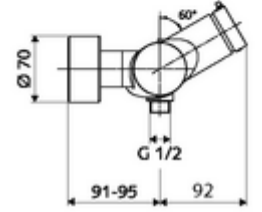

ürün numarası: 01 611 06 99

Aufputz-Duscharmatur VITUS VD-SC-M / u Karma su

Otomatik kapanmalı manuel tetikleme. Basit çalışma süresi ayarı. Duş bağlantısı altta.

Teslimat kapsamı

- Zaman ayarlı siva üstü duş armatürü
  - Zaman ayarı düğmesi SC-M
  - Zaman ayarlı Kartus SC II sıcak su ayarlı
  - 2 çekvalf (EN 1717: EB)
- 2 S bağlantı ve rozet (derinlik ayarlı)

Teknik veriler

- : 5 - 30 s
- Maks. işletim sıcaklığı: 70 °C (80 °C termal dezenfeksiyon için)
- Bağlantı: 2x DN 15 G 1/2 AG
- Gider: DN 15 G 1/2 AG (alt)
- Malzeme: Mahfaza Pirinç, içme suyu yönetmeliğine uygun
- Yüzey: Krom
- Sertifikalar: PA-IX 38241/IB, Belgaqua
- null: B

null

- : 3,76 kg/Adet
- : 1

Brausegarnitur 900	Makale numarası.: 23 775 00 99	
Brausegarnitur 680	Makale numarası.: 29 207 06 99	veya
Durchflussbegrenzer LEED	Makale numarası.: 29 208 06 99	veya
Durchflussbegrenzer BREEAM	Makale numarası.: 29 239 00 99	veya
	Makale numarası.: 29 240 00 99	veya