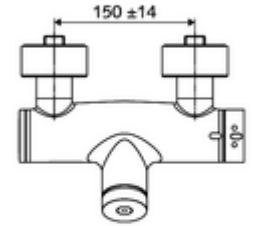

### Teslimat kapsamı

- Zaman ayarlı siva üstü duş armatürü
  - EN 1111 uyarınca ThermoProtect termostat, kilidi açılabilir/kilitlenebilir sıcaklık kilidi 38 °C, soğuk su beslemesi kesildiğinde haşlanma koruması
  - Zaman ayarlı Kartus SC II
  - Zaman ayarı düğmesi SC
  - 2 çekvalf (EN 1717: EB)
- 2 S bağlantı ve rozet (derinlik ayarlı)

### Teknik veriler

- : 5 - 30 s
- Maks. işletim sıcaklığı: 70 °C (80 °C termal dezenfeksiyon için)
- Bağlantı: 2x DN 15 G 1/2 AG
- Gider: DN 15 G 1/2 AG (alt)
- Malzeme: Mahfaza Pirinç, içme suyu yönetmeliğine uygun
- Yüzey: Krom
- Sertifikalar: PA-IX 28574/IB, DVGW, Belgaqua
- null: B