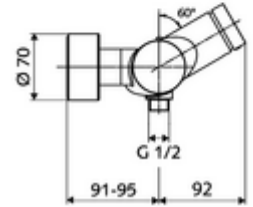

### Teslimat kapsamı

- Zaman ayarlı siva üstü duş armatürü
  - EN 1111 uyarınca ThermoProtect termostat, kilidi açılabilir/kilitlenebilir sıcaklık kilidi 38 °C, soğuk su beslemesi kesildiğinde haşlanma koruması
  - Zaman ayarlı Kartus SC II
  - Zaman ayarı düğmesi SC
  - 2 çekvalf (EN 1717: EB)
- 2 S bağlantı ve rozet (derinlik ayarlı)

### Teknik veriler

- : 5 - 30 s
- Maks. işletim sıcaklığı: 70 °C (80 °C termal dezenfeksiyon için)
- Bağlantı: 2x DN 15 G 1/2 AG
- Gider: DN 15 G 1/2 AG (alt)
- Malzeme: Mahfaza Pirinç, içme suyu yönetmeliğine uygun
- Yüzey: Krom
- Sertifikalar: PA-IX 28574/IB, DVGW, Belgaqua
- null: B