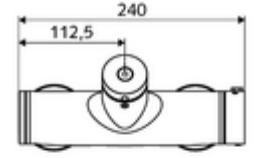

### Teslimat kapsamı

- Zaman ayarlı siva üstü duş armatürü
  - EN 1111 uyarınca ThermoProtect termostat, kilidi açılabilir/kilitlenebilir sıcaklık kilidi 38 °C, soğuk su beslemesi kesildiğinde haşlanma koruması
  - Zaman ayarlı Kartus SC II
  - Zaman ayarı düğmesi SC
  - 2 çekvalf (EN 1717: EB)
- 2 S bağlantı ve rozet (derinlik ayarlı)

### Teknik veriler

- : 5 - 30 s
- Maks. işletim sıcaklığı: 70 °C (80 °C termal dezenfeksiyon için)
- Bağlantı: 2x DN 15 G 1/2 AG
- Gider: DN 15 G 1/2 AG (alt)
- Malzeme: Mahfaza Pirinç, içme suyu yönetmeliğine uygun
- Yüzey: Krom
- Sertifikalar: PA-IX 28574/IB, DVGW, Belgaqua
- null: B