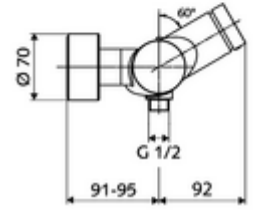

ürün numarası: 01 610 06 99

Aufputz-Duscharmatur VITUS VD-SC-T / u Karma su, ThermoProtect termostat

Otomatik kapanmalı manuel tetikleme. Basit çalışma süresi ayarı. Duş bağlantısı altta.

Teslimat kapsamı

- Zaman ayarlı sıva üstü duş armatürü
  - EN 1111 uyarınca ThermoProtect termostat, kilidi açılabilir/kilitlenebilir sıcaklık kilidi 38 °C, soğuk su beslemesi kesildiğinde haşlanma koruması
  - Zaman ayarlı Kartus SC II
  - Zaman ayarı düğmesi SC
  - 2 çekvalf (EN 1717: EB)
- 2 S bağlantı ve rozet (derinlik ayarlı)

Teknik veriler

- : 5 - 30 s
- Maks. işletim sıcaklığı: 70 °C (80 °C termal dezenfeksiyon için)
- Bağlantı: 2x DN 15 G 1/2 AG
- Gider: DN 15 G 1/2 AG (alt)
- Malzeme: Mahfaza Pirinç, içme suyu yönetmeliğine uygun
- Yüzey: Krom
- Sertifikalar: PA-IX 28574/IB, DVGW, Belgaqua
- null: B

null

- : 4,05 kg/Adet
- : 1

Brausegarnitur 900	Makale numarası.: 23 775 00 99	veya
Brausegarnitur 680	Makale numarası.: 29 207 06 99	veya
Durchflussbegrenzer LEED	Makale numarası.: 29 208 06 99	veya
Durchflussbegrenzer BREEAM	Makale numarası.: 29 239 00 99	veya
	Makale numarası.: 29 240 00 99	veya