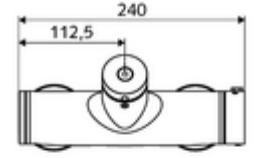

ürün numarası: 01 610 06 99

Aufputz-Duscharmatur VITUS VD-SC-T / u Karma su, ThermoProtect termostat

Otomatik kapanmalı manuel tetikleme. Basit çalışma süresi ayarı. Duş bağlantısı altta.

Teslimat kapsamı

- Zaman ayarlı sıva üstü duş armatürü
  - EN 1111 uyarınca ThermoProtect termostat, kilidi açılabilir/kilitlenebilir sıcaklık kilidi 38 °C, soğuk su beslemesi kesildiğinde haşlanma koruması
  - Zaman ayarlı Kartus SC II
  - Zaman ayarı düğmesi SC
  - 2 çekvalf (EN 1717: EB)
- 2 S bağlantı ve rozet (derinlik ayarlı)

Teknik veriler

- : 5 - 30 s
- Maks. işletim sıcaklığı: 70 °C (80 °C termal dezenfeksiyon için)
- Bağlantı: 2x DN 15 G 1/2 AG
- Gider: DN 15 G 1/2 AG (alt)
- Malzeme: Mahfaza Pirinç, içme suyu yönetmeliğine uygun
- Yüzey: Krom
- Sertifikalar: PA-IX 28574/IB, DVGW, Belgaqua
- null: B

null

- : 4,05 kg/Adet
- : 1

Brausegarnitur 900	Makale numarası.: 23 775 00 99	veya
Brausegarnitur 680	Makale numarası.: 29 207 06 99	veya
Durchflussbegrenzer LEED	Makale numarası.: 29 208 06 99	veya
Durchflussbegrenzer BREEAM	Makale numarası.: 29 239 00 99	veya
	Makale numarası.: 29 240 00 99	veya