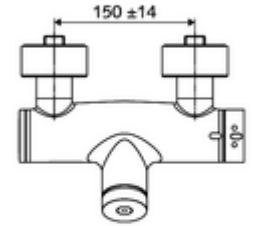

ürün numarası: 01 610 06 99

Aufputz-Duscharmatur VITUS VD-SC-T / u Karma su, ThermoProtect termostat

Otomatik kapanmalı manuel tetikleme. Basit çalışma süresi ayarı. Duş bağlantısı altta.

Teslimat kapsamı

- Zaman ayarlı sıva üstü duş armatürü
  - EN 1111 uyarınca ThermoProtect termostat, kilidi açılabilir/kilitlenebilir sıcaklık kilidi 38 °C, soğuk su beslemesi kesildiğinde haşlanma koruması
  - Zaman ayarlı Kartus SC II
  - Zaman ayarı düğmesi SC
  - 2 çekvalf (EN 1717: EB)
- 2 S bağlantı ve rozet (derinlik ayarlı)

Teknik veriler

- : 5 - 30 s
- Maks. işletim sıcaklığı: 70 °C (80 °C termal dezenfeksiyon için)
- Bağlantı: 2x DN 15 G 1/2 AG
- Gider: DN 15 G 1/2 AG (alt)
- Malzeme: Mahfaza Pirinç, içme suyu yönetmeliğine uygun
- Yüzey: Krom
- Sertifikalar: PA-IX 28574/IB, DVGW, Belgaqua
- null: B

null

- : 4,05 kg/Adet
- : 1

Brausegarnitur 900	Makale numarası.: 23 775 00 99	veya
Brausegarnitur 680	Makale numarası.: 29 207 06 99	veya
Durchflussbegrenzer LEED	Makale numarası.: 29 208 06 99	veya
Durchflussbegrenzer BREEAM	Makale numarası.: 29 239 00 99	veya
	Makale numarası.: 29 240 00 99	veya