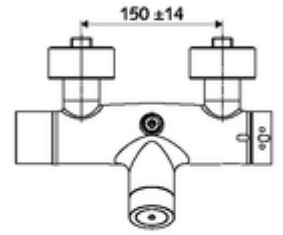

Teslimat kapsamı

- Elektronik zaman ayarlı sıva üstü duş armatürü
 - Pil bölmesi 6 V (entegre)
 - EN 1111 uyarınca ThermoProtect termostat, kilidi açılabilir/kilitlenebilir sıcaklık kilidi 38 °C, soğuk su beslemesi kesildiğinde haşlanma koruması
 - CVD-Touch-Elektronik, programlanabilir, su sıçraması ve su jetine karşı koruma IP65
 - 2 çekvalf (EN 1717: EB)
 - 6V ön filtreli selenoid valf
- 4x AA alkali pil 1,5 V
- 2 S bağlantı ve rozet (derinlik ayarlı)