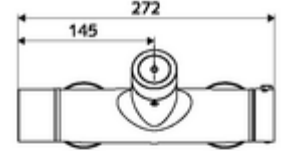

Teslimat kapsamı

- Elektronik zaman ayarlı sıva üstü duş armatürü
 - Pil bölmesi 6 V (entegre)
 - EN 1111 uyarınca ThermoProtect termostat, kilidi açılabilir/kilitlenebilir sıcaklık kilidi 38 °C, soğuk su beslemesi kesildiğinde haşlanma koruması
 - CVD-Touch-Elektronik, programlanabilir, su sıçraması ve su jetine karşı koruma IP65
 - 2 çekvalf (EN 1717: EB)
 - 6V ön filtreli selenoid valf
- 4x AA alkali pil 1,5 V
- 2 S bağlantı ve rozet (derinlik ayarlı)