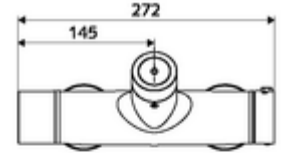

Teslimat kapsamı

- Elektronik zaman ayarlı sıva üstü duş armatürü
 - Pil bölmesi 6 V (entegre)
 - EN 1111 uyarınca ThermoProtect termostat, kilidi açılabilir/kilitlenebilir sıcaklık kilidi 38 °C, soğuk su beslemesi kesildiğinde haşlanma koruması
 - CVD-Touch-Elektronik, programlanabilir, su sıçraması ve su jetine karşı koruma IP65
 - 2 çekvalf (EN 1717: EB)
 - 6V ön filtreli selenoid valf
- 4x AA alkali pil 1,5 V
- 2 S bağlantı ve rozet (derinlik ayarlı)