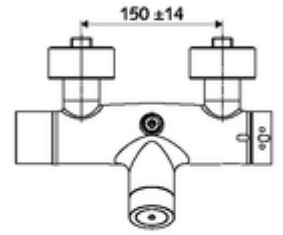

Teslimat kapsamı

- Elektronik zaman ayarlı siva üstü duş armatürü
 - Pil bölmesi 6 V (entegre)
 - EN 1111 uyarınca ThermoProtect termostat, kilidi açılabilir/kilitlenebilir sıcaklık kilidi 38 °C, soğuk su beslemesi kesildiğinde haşlanma koruması
 - CVD-Touch-Elektronik, programlanabilir, su sıçraması ve su jetine karşı koruma IP65
 - 2 çekvalf (EN 1717: EB)
 - 6V ön filtreli selenoid valf
- 4x AA alkali pil 1,5 V
- 2 S bağlantı ve rozet (derinlik ayarlı)