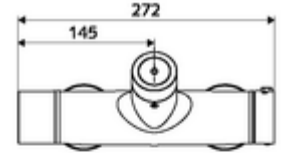

Teslimat kapsamı

- Elektronik zaman ayarlı siva üstü duş armatürü
 - Pil bölmesi 6 V (entegre)
 - EN 1111 uyarınca ThermoProtect termostat, kilidi açılabilir/kilitlenebilir sıcaklık kilidi 38 °C, soğuk su beslemesi kesildiğinde haşlanma koruması
 - CVD-Touch-Elektronik, programlanabilir, su sıçraması ve su jetine karşı koruma IP65
 - 2 çekvalf (EN 1717: EB)
 - 6V ön filtreli selenoid valf
- 4x AA alkali pil 1,5 V
- 2 S bağlantı ve rozet (derinlik ayarlı)