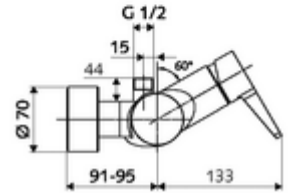

ürün numarası: 01 608 06 99

Aufputz-Duscharmatur VITUS VD-EH-M / o Karma su

Manuel açık/kapalı çalıştırma. Duş bağlantısı üstte.

Teslimat kapsamı

- Tek kollu siva üstü duş armatürü
  - Tek kollu musluk
  - Sıcak su ve debi ayarlı tek kollu karıştırıcıli seramik kartuş
- 2 çekvalf (EN 1717: EB)
- 2 S bağlantı ve rozet (derinlik ayarlı)

Teknik veriler

- Maks. işletim sıcaklığı: 70 °C (80 °C termal dezenfeksiyon için)
- Bağlantı: 2x DN 15 G 1/2 AG
- Gider: DN 15 G 1/2 AG (üst)
- Malzeme: Mahfaza Pirinç, içme suyu yönetmeliğine uygun
- Yüzey: Krom
- Sertifikalar: PA-IX 38242/IB, Belgaqua
- null: B

null

- : 3,98 kg/Adet
- : 1

	Makale numarası.: 23 775 00 99	
Durchflussbegrenzer LEED	Makale numarası.: 29 239 00 99	veya
Durchflussbegrenzer BREEAM	Makale numarası.: 29 240 00 99	veya
<u>Siva altı duş başlığı bağlantısında</u>		
	Makale numarası.: 25 667 06 99	veya
	Makale numarası.: 25 668 06 99	veya
Duschkopf COMFORT Flex	Makale numarası.: 01 821 06 99	veya
	Makale numarası.: 01 814 06 99	veya
<u>Siva üstü duş başlığı bağlantısında</u>		
Aufputz-Rohrset VITUS	Makale numarası.: 25 666 06 99	
Aufputz-Duschkopf COMFORT	Makale numarası.: 01 846 06 99