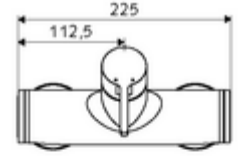

ürün numarası: 01 608 06 99

Aufputz-Duscharmatur VITUS VD-EH-M / o Karma su

Manuel açık/kapalı çalıştırma. Duş bağlantısı üstte.

Teslimat kapsamı

- Tek kollu siva üstü duş armatürü
  - Tek kollu musluk
  - Sıcak su ve debi ayarlı tek kollu karıştırıcıli seramik kartuş
- 2 çekvalf (EN 1717: EB)
- 2 S bağlantı ve rozet (derinlik ayarlı)

Teknik veriler

- Maks. işletim sıcaklığı: 70 °C (80 °C termal dezenfeksiyon için)
- Bağlantı: 2x DN 15 G 1/2 AG
- Gider: DN 15 G 1/2 AG (üst)
- Malzeme: Mahfaza Pirinç, içme suyu yönetmeliğine uygun
- Yüzey: Krom
- Sertifikalar: PA-IX 38242/IB, Belgaqua
- null: B

null

- : 3,98 kg/Adet
- : 1

	Makale numarası.: 23 775 00 99	
Durchflussbegrenzer LEED	Makale numarası.: 29 239 00 99	veya
Durchflussbegrenzer BREEAM	Makale numarası.: 29 240 00 99	veya
<u>Siva altı duş başlığı bağlantısında</u>		
	Makale numarası.: 25 667 06 99	veya
	Makale numarası.: 25 668 06 99	veya
Duschkopf COMFORT Flex	Makale numarası.: 01 821 06 99	veya
	Makale numarası.: 01 814 06 99	veya
<u>Siva üstü duş başlığı bağlantısında</u>		
Aufputz-Rohrset VITUS	Makale numarası.: 25 666 06 99	
Aufputz-Duschkopf COMFORT	Makale numarası.: 01 846 06 99