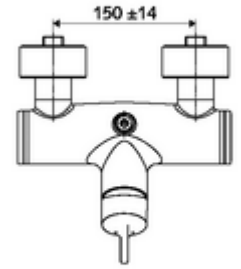

ürün numarası: 01 608 06 99

Aufputz-Duscharmatur VITUS VD-EH-M / o Karma su

Manuel açık/kapalı çalıştırma. Duş bağlantısı üstte.

Teslimat kapsamı

- Tek kollu siva üstü duş armatürü
  - Tek kollu musluk
  - Sıcak su ve debi ayarlı tek kollu karıştırıcıli seramik kartuş
- 2 çekvalf (EN 1717: EB)
- 2 S bağlantı ve rozet (derinlik ayarlı)

Teknik veriler

- Maks. işletim sıcaklığı: 70 °C (80 °C termal dezenfeksiyon için)
- Bağlantı: 2x DN 15 G 1/2 AG
- Gider: DN 15 G 1/2 AG (üst)
- Malzeme: Mahfaza Pirinç, içme suyu yönetmeliğine uygun
- Yüzey: Krom
- Sertifikalar: PA-IX 38242/IB, Belgaqua
- null: B

null

- : 3,98 kg/Adet
- : 1

	Makale numarası.: 23 775 00 99	
Durchflussbegrenzer LEED	Makale numarası.: 29 239 00 99	veya
Durchflussbegrenzer BREEAM	Makale numarası.: 29 240 00 99	veya
<u>Siva altı duş başlığı bağlantısında</u>		
	Makale numarası.: 25 667 06 99	veya
	Makale numarası.: 25 668 06 99	veya
Duschkopf COMFORT Flex	Makale numarası.: 01 821 06 99	veya
	Makale numarası.: 01 814 06 99	veya
<u>Siva üstü duş başlığı bağlantısında</u>		
Aufputz-Rohrset VITUS	Makale numarası.: 25 666 06 99	
Aufputz-Duschkopf COMFORT	Makale numarası.: 01 846 06 99