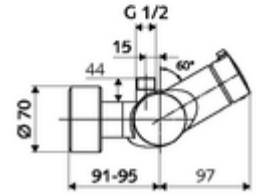

ürün numarası: 01 607 06 99

Aufputz-Duscharmatur VITUS VD-Auf/Zu-T / o Karma su, ThermoProtect termostat

Manuel açık/kapalı çalıştırma. Duş bağlantısı üstte.

Teslimat kapsamı

- Aç/kapat siva üstü duş armatürü
  - açık/kapalı seramik kartuş
  - EN 1111 uyarınca ThermoProtect termostat, kilidi açılabilir/kilitlenebilir sıcaklık kilidi 38 °C, soğuk su beslemesi kesildiğinde haşlanma koruması
  - 2 çekvalf (EN 1717: EB)
  - Çalıştırma düğmesi aç/kapat
- 2 S bağlantı ve rozet (derinlik ayarlı)

Teknik veriler

- Maks. işletim sıcaklığı: 70 °C (80 °C termal dezenfeksiyon için)
- Bağlantı: 2x DN 15 G 1/2 AG
- Gider: DN 15 G 1/2 AG (üst)
- Malzeme: Mahfaza Pirinç, içme suyu yönetmeliğine uygun
- Yüzey: Krom
- Sertifikalar: PA-IX 38240/IB, Belgaqua
- null: B

null

- : 4,24 kg/Adet
- : 1

S-Anschlussset mit Vorabsperrung	Makale numarası.: 23 775 00 99	
Durchflussbegrenzer LEED	Makale numarası.: 29 239 00 99	veya
Durchflussbegrenzer BREEAM	Makale numarası.: 29 240 00 99	veya
<u>Siva altı duş başlığı bağlantısında</u>		
Abgangsbogen VITUS DN 15	Makale numarası.: 25 667 06 99	veya
Abgangsbogen VITUS DN 15	Makale numarası.: 25 668 06 99	veya
Duschkopf COMFORT Flex	Makale numarası.: 01 821 06 99	veya
Duschkopf Aerosolarm	Makale numarası.: 01 814 06 99	veya
<u>Siva üstü duş başlığı bağlantısında</u>		
Aufputz-Rohrset VITUS	Makale numarası.: 25 666 06 99	
Aufputz-Duschkopf COMFORT	Makale numarası.: 01 846 06 99