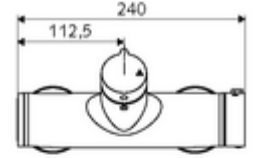

ürün numarası: 01 607 06 99

Aufputz-Duscharmatur VITUS VD-Auf/Zu-T / o Karma su, ThermoProtect termostat

Manuel açık/kapalı çalıştırma. Duş bağlantısı üstte.

Teslimat kapsamı

- Aç/kapat siva üstü duş armatürü
  - açık/kapalı seramik kartuş
  - EN 1111 uyarınca ThermoProtect termostat, kilidi açılabilir/kilitlenebilir sıcaklık kilidi 38 °C, soğuk su beslemesi kesildiğinde haşlanma koruması
  - 2 çekvalf (EN 1717: EB)
  - Çalıştırma düğmesi aç/kapat
- 2 S bağlantı ve rozet (derinlik ayarlı)

Teknik veriler

- Maks. işletim sıcaklığı: 70 °C (80 °C termal dezenfeksiyon için)
- Bağlantı: 2x DN 15 G 1/2 AG
- Gider: DN 15 G 1/2 AG (üst)
- Malzeme: Mahfaza Pirinç, içme suyu yönetmeliğine uygun
- Yüzey: Krom
- Sertifikalar: PA-IX 38240/IB, Belgaqua
- null: B

null

- : 4,24 kg/Adet
- : 1

S-Anschlussset mit Vorabsperrung	Makale numarası.: 23 775 00 99	
Durchflussbegrenzer LEED	Makale numarası.: 29 239 00 99	veya
Durchflussbegrenzer BREEAM	Makale numarası.: 29 240 00 99	veya
<u>Siva altı duş başlığı bağlantısında</u>		
Abgangsbogen VITUS DN 15	Makale numarası.: 25 667 06 99	veya
Abgangsbogen VITUS DN 15	Makale numarası.: 25 668 06 99	veya
Duschkopf COMFORT Flex	Makale numarası.: 01 821 06 99	veya
Duschkopf Aerosolarm	Makale numarası.: 01 814 06 99	veya
<u>Siva üstü duş başlığı bağlantısında</u>		
Aufputz-Rohrset VITUS	Makale numarası.: 25 666 06 99	
Aufputz-Duschkopf COMFORT	Makale numarası.: 01 846 06 99