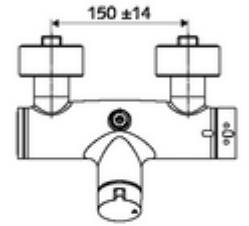

ürün numarası: 01 607 06 99

Aufputz-Duscharmatur VITUS VD-Auf/Zu-T / o Karma su, ThermoProtect termostat

Manuel açık/kapalı çalıştırma. Duş bağlantısı üstte.

Teslimat kapsamı

- Aç/kapat siva üstü duş armatürü
  - açık/kapalı seramik kartuş
  - EN 1111 uyarınca ThermoProtect termostat, kilidi açılabilir/kilitlenebilir sıcaklık kilidi 38 °C, soğuk su beslemesi kesildiğinde haşlanma koruması
  - 2 çekvalf (EN 1717: EB)
  - Çalıştırma düğmesi aç/kapat
- 2 S bağlantı ve rozet (derinlik ayarlı)

Teknik veriler

- Maks. işletim sıcaklığı: 70 °C (80 °C termal dezenfeksiyon için)
- Bağlantı: 2x DN 15 G 1/2 AG
- Gider: DN 15 G 1/2 AG (üst)
- Malzeme: Mahfaza Pirinç, içme suyu yönetmeliğine uygun
- Yüzey: Krom
- Sertifikalar: PA-IX 38240/IB, Belgaqua
- null: B

null

- : 4,24 kg/Adet
- : 1

S-Anschlussset mit Vorabsperrung	Makale numarası.: 23 775 00 99	
Durchflussbegrenzer LEED	Makale numarası.: 29 239 00 99	veya
Durchflussbegrenzer BREEAM	Makale numarası.: 29 240 00 99	veya
<u>Siva altı duş başlığı bağlantısında</u>		
Abgangsbogen VITUS DN 15	Makale numarası.: 25 667 06 99	veya
Abgangsbogen VITUS DN 15	Makale numarası.: 25 668 06 99	veya
Duschkopf COMFORT Flex	Makale numarası.: 01 821 06 99	veya
Duschkopf Aerosolarm	Makale numarası.: 01 814 06 99	veya
<u>Siva üstü duş başlığı bağlantısında</u>		
Aufputz-Rohrset VITUS	Makale numarası.: 25 666 06 99	
Aufputz-Duschkopf COMFORT	Makale numarası.: 01 846 06 99