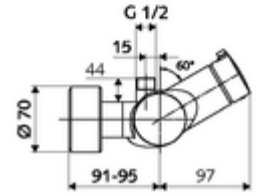

ürün numarası: 01 607 06 99

Aufputz-Duscharmatur VITUS VD-Auf/Zu-T / o Karma su, ThermoProtect termostat

Manuel açık/kapalı çalıştırma. Duş bağlantısı üstte.

Teslimat kapsamı

- Aç/kapat siva üstü duş armatürü
  - açık/kapalı seramik kartuş
  - EN 1111 uyarınca ThermoProtect termostat, kilidi açılabilir/kilitlenebilir sıcaklık kilidi 38 °C, soğuk su beslemesi kesildiğinde haşlanma koruması
  - 2 çekvalf (EN 1717: EB)
  - Çalıştırma düğmesi aç/kapat
- 2 S bağlantı ve rozet (derinlik ayarlı)

Teknik veriler

- Maks. işletim sıcaklığı: 70 °C (80 °C termal dezenfeksiyon için)
- Bağlantı: 2x DN 15 G 1/2 AG
- Gider: DN 15 G 1/2 AG (üst)
- Malzeme: Mahfaza Pirinç, içme suyu yönetmeliğine uygun
- Yüzey: Krom
- Sertifikalar: PA-IX 38240/IB, Belgaqua
- null: B

null

- : 4,24 kg/Adet
- : 1

	Makale numarası.: 23 775 00 99	
Durchflussbegrenzer LEED	Makale numarası.: 29 239 00 99	veya
Durchflussbegrenzer BREEAM	Makale numarası.: 29 240 00 99	veya
<u>Siva altı duş başlığı bağlantısında</u>		
	Makale numarası.: 25 667 06 99	veya
	Makale numarası.: 25 668 06 99	veya
Duschkopf COMFORT Flex	Makale numarası.: 01 821 06 99	veya
	Makale numarası.: 01 814 06 99	veya
<u>Siva üstü duş başlığı bağlantısında</u>		
Aufputz-Rohrset VITUS	Makale numarası.: 25 666 06 99	
Aufputz-Duschkopf COMFORT	Makale numarası.: 01 846 06 99