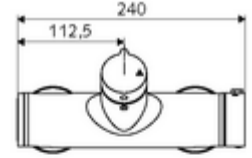

ürün numarası: 01 607 06 99

Aufputz-Duscharmatur VITUS VD-Auf/Zu-T / o Karma su, ThermoProtect termostat

Manuel açık/kapalı çalıştırma. Duş bağlantısı üstte.

Teslimat kapsamı

- Aç/kapat siva üstü duş armatürü
  - açık/kapalı seramik kartuş
  - EN 1111 uyarınca ThermoProtect termostat, kilidi açılabilir/kilitlenebilir sıcaklık kilidi 38 °C, soğuk su beslemesi kesildiğinde haşlanma koruması
  - 2 çekvalf (EN 1717: EB)
  - Çalıştırma düğmesi aç/kapat
- 2 S bağlantı ve rozet (derinlik ayarlı)

Teknik veriler

- Maks. işletim sıcaklığı: 70 °C (80 °C termal dezenfeksiyon için)
- Bağlantı: 2x DN 15 G 1/2 AG
- Gider: DN 15 G 1/2 AG (üst)
- Malzeme: Mahfaza Pirinç, içme suyu yönetmeliğine uygun
- Yüzey: Krom
- Sertifikalar: PA-IX 38240/IB, Belgaqua
- null: B

null

- : 4,24 kg/Adet
- : 1

	Makale numarası.: 23 775 00 99	
Durchflussbegrenzer LEED	Makale numarası.: 29 239 00 99	veya
Durchflussbegrenzer BREEAM	Makale numarası.: 29 240 00 99	veya
<u>Siva altı duş başlığı bağlantısında</u>		
	Makale numarası.: 25 667 06 99	veya
	Makale numarası.: 25 668 06 99	veya
Duschkopf COMFORT Flex	Makale numarası.: 01 821 06 99	veya
	Makale numarası.: 01 814 06 99	veya
<u>Siva üstü duş başlığı bağlantısında</u>		
Aufputz-Rohrset VITUS	Makale numarası.: 25 666 06 99	
Aufputz-Duschkopf COMFORT	Makale numarası.: 01 846 06 99