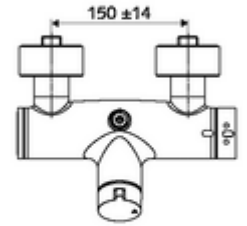

ürün numarası: 01 607 06 99

Aufputz-Duscharmatur VITUS VD-Auf/Zu-T / o Karma su, ThermoProtect termostat

Manuel açık/kapalı çalıştırma. Duş bağlantısı üstte.

Teslimat kapsamı

- Aç/kapat siva üstü duş armatürü
  - açık/kapalı seramik kartuş
  - EN 1111 uyarınca ThermoProtect termostat, kilidi açılabilir/kilitlenebilir sıcaklık kilidi 38 °C, soğuk su beslemesi kesildiğinde haşlanma koruması
  - 2 çekvalf (EN 1717: EB)
  - Çalıştırma düğmesi aç/kapat
- 2 S bağlantı ve rozet (derinlik ayarlı)

Teknik veriler

- Maks. işletim sıcaklığı: 70 °C (80 °C termal dezenfeksiyon için)
- Bağlantı: 2x DN 15 G 1/2 AG
- Gider: DN 15 G 1/2 AG (üst)
- Malzeme: Mahfaza Pirinç, içme suyu yönetmeliğine uygun
- Yüzey: Krom
- Sertifikalar: PA-IX 38240/IB, Belgaqua
- null: B

null

- : 4,24 kg/Adet
- : 1

	Makale numarası.: 23 775 00 99	
Durchflussbegrenzer LEED	Makale numarası.: 29 239 00 99	veya
Durchflussbegrenzer BREEAM	Makale numarası.: 29 240 00 99	veya
<u>Siva altı duş başlığı bağlantısında</u>		
	Makale numarası.: 25 667 06 99	veya
	Makale numarası.: 25 668 06 99	veya
Duschkopf COMFORT Flex	Makale numarası.: 01 821 06 99	veya
	Makale numarası.: 01 814 06 99	veya
<u>Siva üstü duş başlığı bağlantısında</u>		
Aufputz-Rohrset VITUS	Makale numarası.: 25 666 06 99	
Aufputz-Duschkopf COMFORT	Makale numarası.: 01 846 06 99