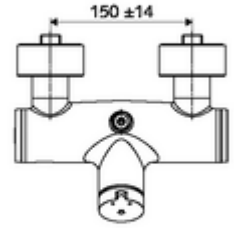

ürün numarası: 01 606 06 99

Aufputz-Duscharmatur VITUS VD-SC-M / o Karma su

Otomatik kapanmalı manuel tetikleme. Basit çalışma süresi ayarı. Duş bağlantısı üstte.

Teslimat kapsamı

- Zaman ayarlı siva üstü duş armatürü
 - Zaman ayarı düğmesi SC-M
 - Zaman ayarlı Kartus SC II sıcak su ayarlı
 - 2 çekvalf (EN 1717: EB)
- 2 S bağlantı ve rozet (derinlik ayarlı)

Teknik veriler

- : 5 - 30 s
- Maks. işletim sıcaklığı: 70 °C (80 °C termal dezenfeksiyon için)
- Bağlantı: 2x DN 15 G 1/2 AG
- Gider: DN 15 G 1/2 AG (üst)
- Malzeme: Mahfaza Pirinç, içme suyu yönetmeliğine uygun
- Yüzey: Krom
- Sertifikalar: PA-IX 38241/IB, Belgaqua
- null: B

null

- : 3,78 kg/Adet
- : 1

S-Anschlussset mit Vorabsperrung	Makale numarası.: 23 775 00 99	
Durchflussbegrenzer LEED	Makale numarası.: 29 239 00 99	veya
Durchflussbegrenzer BREEAM	Makale numarası.: 29 240 00 99	veya
<u>Siva altı duş başlığı bağlantısında</u>		
Abgangsbogen VITUS DN 15	Makale numarası.: 25 667 06 99	veya
Abgangsbogen VITUS DN 15	Makale numarası.: 25 668 06 99	veya
Duschkopf COMFORT Flex	Makale numarası.: 01 821 06 99	veya
Duschkopf Aerosolarm	Makale numarası.: 01 814 06 99	veya
<u>Siva üstü duş başlığı bağlantısında</u>		
Aufputz-Rohrset VITUS	Makale numarası.: 25 666 06 99	
Aufputz-Duschkopf COMFORT	Makale numarası.: 01 846 06 99	