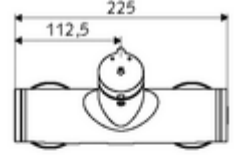

ürün numarası: 01 606 06 99

Aufputz-Duscharmatur VITUS VD-SC-M / o Karma su

Otomatik kapanmalı manuel tetikleme. Basit çalışma süresi ayarı. Duş bağlantısı üstte.

Teslimat kapsamı

- Zaman ayarlı siva üstü duş armatürü
  - Zaman ayarı düğmesi SC-M
  - Zaman ayarlı Kartus SC II sıcak su ayarlı
  - 2 çekvalf (EN 1717: EB)
- 2 S bağlantı ve rozet (derinlik ayarlı)

Teknik veriler

- : 5 - 30 s
- Maks. işletim sıcaklığı: 70 °C (80 °C termal dezenfeksiyon için)
- Bağlantı: 2x DN 15 G 1/2 AG
- Gider: DN 15 G 1/2 AG (üst)
- Malzeme: Mahfaza Pirinç, içme suyu yönetmeliğine uygun
- Yüzey: Krom
- Sertifikalar: PA-IX 38241/IB, Belgaqua
- null: B

null

- : 3,78 kg/Adet
- : 1

S-Anschlussset mit Vorabsperrung	Makale numarası.: 23 775 00 99	
Durchflussbegrenzer LEED	Makale numarası.: 29 239 00 99	veya
Durchflussbegrenzer BREEAM	Makale numarası.: 29 240 00 99	veya
<u>Siva altı duş başlığı bağlantısında</u>		
Abgangsbogen VITUS DN 15	Makale numarası.: 25 667 06 99	veya
Abgangsbogen VITUS DN 15	Makale numarası.: 25 668 06 99	veya
Duschkopf COMFORT Flex	Makale numarası.: 01 821 06 99	veya
Duschkopf Aerosolarm	Makale numarası.: 01 814 06 99	veya
<u>Siva üstü duş başlığı bağlantısında</u>		
Aufputz-Rohrset VITUS	Makale numarası.: 25 666 06 99	
Aufputz-Duschkopf COMFORT	Makale numarası.: 01 846 06 99