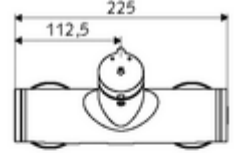

ürün numarası: 01 606 06 99

Aufputz-Duscharmatur VITUS VD-SC-M / o Karma su

Otomatik kapanmalı manuel tetikleme. Basit çalışma süresi ayarı. Duş bağlantısı üstte.

Teslimat kapsamı

- Zaman ayarlı siva üstü duş armatürü
  - Zaman ayarı düğmesi SC-M
  - Zaman ayarlı Kartus SC II sıcak su ayarlı
  - 2 çekvalf (EN 1717: EB)
- 2 S bağlantı ve rozet (derinlik ayarlı)

Teknik veriler

- : 5 - 30 s
- Maks. işletim sıcaklığı: 70 °C (80 °C termal dezenfeksiyon için)
- Bağlantı: 2x DN 15 G 1/2 AG
- Gider: DN 15 G 1/2 AG (üst)
- Malzeme: Mahfaza Pirinç, içme suyu yönetmeliğine uygun
- Yüzey: Krom
- Sertifikalar: PA-IX 38241/IB, Belgaqua
- null: B

null

- : 3,78 kg/Adet
- : 1

S-Anschlussset mit Vorabsperrung	Makale numarası.: 23 775 00 99	
Durchflussbegrenzer LEED	Makale numarası.: 29 239 00 99	veya
Durchflussbegrenzer BREEAM	Makale numarası.: 29 240 00 99	veya
<u>Siva altı duş başlığı bağlantısında</u>		
Abgangsbogen VITUS DN 15	Makale numarası.: 25 667 06 99	veya
Abgangsbogen VITUS DN 15	Makale numarası.: 25 668 06 99	veya
Duschkopf COMFORT Flex	Makale numarası.: 01 821 06 99	veya
Duschkopf Aerosolarm	Makale numarası.: 01 814 06 99	veya
<u>Siva üstü duş başlığı bağlantısında</u>		
Aufputz-Rohrset VITUS	Makale numarası.: 25 666 06 99	
Aufputz-Duschkopf COMFORT	Makale numarası.: 01 846 06 99