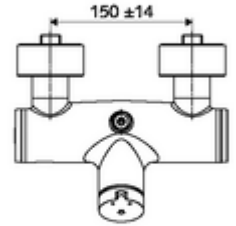

ürün numarası: 01 606 06 99

Aufputz-Duscharmatur VITUS VD-SC-M / o Karma su

Otomatik kapanmalı manuel tetikleme. Basit çalışma süresi ayarı. Duş bağlantısı üstte.

Teslimat kapsamı

- Zaman ayarlı siva üstü duş armatürü
  - Zaman ayarı düğmesi SC-M
  - Zaman ayarlı Kartus SC II sıcak su ayarlı
  - 2 çekvalf (EN 1717: EB)
- 2 S bağlantı ve rozet (derinlik ayarlı)

Teknik veriler

- : 5 - 30 s
- Maks. işletim sıcaklığı: 70 °C (80 °C termal dezenfeksiyon için)
- Bağlantı: 2x DN 15 G 1/2 AG
- Gider: DN 15 G 1/2 AG (üst)
- Malzeme: Mahfaza Pirinç, içme suyu yönetmeliğine uygun
- Yüzey: Krom
- Sertifikalar: PA-IX 38241/IB, Belgaqua
- null: B

null

- : 3,78 kg/Adet
- : 1

	Makale numarası.: 23 775 00 99	
Durchflussbegrenzer LEED	Makale numarası.: 29 239 00 99	veya
Durchflussbegrenzer BREEAM	Makale numarası.: 29 240 00 99	veya
<u>Siva altı duş başlığı bağlantısında</u>		
	Makale numarası.: 25 667 06 99	veya
	Makale numarası.: 25 668 06 99	veya
Duschkopf COMFORT Flex	Makale numarası.: 01 821 06 99	veya
	Makale numarası.: 01 814 06 99	veya
<u>Siva üstü duş başlığı bağlantısında</u>		
Aufputz-Rohrset VITUS	Makale numarası.: 25 666 06 99	
Aufputz-Duschkopf COMFORT	Makale numarası.: 01 846 06 99