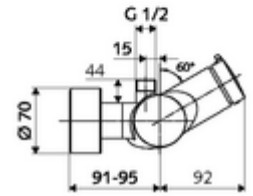

ürün numarası: 01 606 06 99

Aufputz-Duscharmatur VITUS VD-SC-M / o Karma su

Otomatik kapanmalı manuel tetikleme. Basit çalışma süresi ayarı. Duş bağlantısı üstte.

Teslimat kapsamı

- Zaman ayarlı siva üstü duş armatürü
  - Zaman ayarı düğmesi SC-M
  - Zaman ayarlı Kartus SC II sıcak su ayarlı
  - 2 çekvalf (EN 1717: EB)
- 2 S bağlantı ve rozet (derinlik ayarlı)

Teknik veriler

- : 5 - 30 s
- Maks. işletim sıcaklığı: 70 °C (80 °C termal dezenfeksiyon için)
- Bağlantı: 2x DN 15 G 1/2 AG
- Gider: DN 15 G 1/2 AG (üst)
- Malzeme: Mahfaza Pirinç, içme suyu yönetmeliğine uygun
- Yüzey: Krom
- Sertifikalar: PA-IX 38241/IB, Belgaqua
- null: B

null

- : 3,78 kg/Adet
- : 1

	Makale numarası.: 23 775 00 99	
Durchflussbegrenzer LEED	Makale numarası.: 29 239 00 99	veya
Durchflussbegrenzer BREEAM	Makale numarası.: 29 240 00 99	veya
<u>Siva altı duş başlığı bağlantısında</u>		
	Makale numarası.: 25 667 06 99	veya
	Makale numarası.: 25 668 06 99	veya
Duschkopf COMFORT Flex	Makale numarası.: 01 821 06 99	veya
	Makale numarası.: 01 814 06 99	veya
<u>Siva üstü duş başlığı bağlantısında</u>		
Aufputz-Rohrset VITUS	Makale numarası.: 25 666 06 99	
Aufputz-Duschkopf COMFORT	Makale numarası.: 01 846 06 99