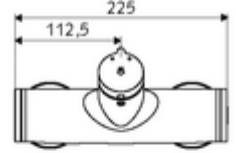

ürün numarası: 01 606 06 99

Aufputz-Duscharmatur VITUS VD-SC-M / o Karma su

Otomatik kapanmalı manuel tetikleme. Basit çalışma süresi ayarı. Duş bağlantısı üstte.

Teslimat kapsamı

- Zaman ayarlı siva üstü duş armatürü
  - Zaman ayarı düğmesi SC-M
  - Zaman ayarlı Kartus SC II sıcak su ayarlı
  - 2 çekvalf (EN 1717: EB)
- 2 S bağlantı ve rozet (derinlik ayarlı)

Teknik veriler

- : 5 - 30 s
- Maks. işletim sıcaklığı: 70 °C (80 °C termal dezenfeksiyon için)
- Bağlantı: 2x DN 15 G 1/2 AG
- Gider: DN 15 G 1/2 AG (üst)
- Malzeme: Mahfaza Pirinç, içme suyu yönetmeliğine uygun
- Yüzey: Krom
- Sertifikalar: PA-IX 38241/IB, Belgaqua
- null: B

null

- : 3,78 kg/Adet
- : 1

	Makale numarası.: 23 775 00 99	
Durchflussbegrenzer LEED	Makale numarası.: 29 239 00 99	veya
Durchflussbegrenzer BREEAM	Makale numarası.: 29 240 00 99	veya
<u>Siva altı duş başlığı bağlantısında</u>		
	Makale numarası.: 25 667 06 99	veya
	Makale numarası.: 25 668 06 99	veya
Duschkopf COMFORT Flex	Makale numarası.: 01 821 06 99	veya
	Makale numarası.: 01 814 06 99	veya
<u>Siva üstü duş başlığı bağlantısında</u>		
Aufputz-Rohrset VITUS	Makale numarası.: 25 666 06 99	
Aufputz-Duschkopf COMFORT	Makale numarası.: 01 846 06 99