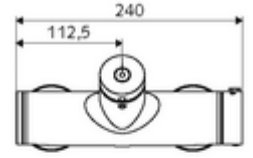

ürün numarası: 01 605 06 99

Aufputz-Duscharmatur VITUS VD-SC-T / o Karma su, ThermoProtect termostat

Otomatik kapanmalı manuel tetikleme. Basit çalışma süresi ayarı. Duş bağlantısı üstte.

Teslimat kapsamı

- Zaman ayarlı sıva üstü duş armatürü
  - EN 1111 uyarınca ThermoProtect termostat, kilidi açılabilir/kilitlenebilir sıcaklık kilidi 38 °C, soğuk su beslemesi kesildiğinde haşlanma koruması
  - Zaman ayarlı Kartus SC II
  - Zaman ayarı düğmesi SC
  - 2 çekvalf (EN 1717: EB)
- 2 S bağlantı ve rozet (derinlik ayarlı)

Teknik veriler

- : 5 - 30 s
- Maks. işletim sıcaklığı: 70 °C (80 °C termal dezenfeksiyon için)
- Bağlantı: 2x DN 15 G 1/2 AG
- Gider: DN 15 G 1/2 AG (üst)
- Malzeme: Mahfaza Pirinç, içme suyu yönetmeliğine uygun
- Yüzey: Krom
- Sertifikalar: PA-IX 28574/IB, DVGW, Belgaqua
- null: B

null

- : 4,04 kg/Adet
- : 1

S-Anschlussset mit Vorabsperrung	Makale numarası.: 23 775 00 99	
Durchflussbegrenzer LEED	Makale numarası.: 29 239 00 99	veya
Durchflussbegrenzer BREEAM	Makale numarası.: 29 240 00 99	veya
<u>Sıva altı duş başlığı bağlantısında</u>		
Abgangsbogen VITUS DN 15	Makale numarası.: 25 667 06 99	veya
Abgangsbogen VITUS DN 15	Makale numarası.: 25 668 06 99	veya
Duschkopf COMFORT Flex	Makale numarası.: 01 821 06 99	veya
Duschkopf Aerosolarm	Makale numarası.: 01 814 06 99	veya
<u>Sıva üstü duş başlığı bağlantısında</u>		
Aufputz-Rohrset VITUS	Makale numarası.: 25 666 06 99	
Aufputz-Duschkopf COMFORT	Makale numarası.: 01 846 06 99