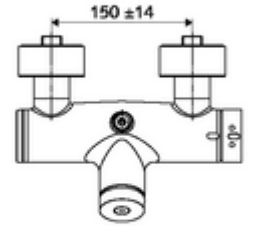

ürün numarası: 01 605 06 99

Aufputz-Duscharmatur VITUS VD-SC-T / o Karma su, ThermoProtect termostat

Otomatik kapanmalı manuel tetikleme. Basit çalışma süresi ayarı. Duş bağlantısı üstte.

Teslimat kapsamı

- Zaman ayarlı sıva üstü duş armatürü
  - EN 1111 uyarınca ThermoProtect termostat, kilidi açılabilir/kilitlenebilir sıcaklık kilidi 38 °C, soğuk su beslemesi kesildiğinde haşlanma koruması
  - Zaman ayarlı Kartus SC II
  - Zaman ayarı düğmesi SC
  - 2 çekvalf (EN 1717: EB)
- 2 S bağlantı ve rozet (derinlik ayarlı)

Teknik veriler

- : 5 - 30 s
- Maks. işletim sıcaklığı: 70 °C (80 °C termal dezenfeksiyon için)
- Bağlantı: 2x DN 15 G 1/2 AG
- Gider: DN 15 G 1/2 AG (üst)
- Malzeme: Mahfaza Pirinç, içme suyu yönetmeliğine uygun
- Yüzey: Krom
- Sertifikalar: PA-IX 28574/IB, DVGW, Belgaqua
- null: B

null

- : 4,04 kg/Adet
- : 1

S-Anschlussset mit Vorabsperrung	Makale numarası.: 23 775 00 99	
Durchflussbegrenzer LEED	Makale numarası.: 29 239 00 99	veya
Durchflussbegrenzer BREEAM	Makale numarası.: 29 240 00 99	veya
<u>Sıva altı duş başlığı bağlantısında</u>		
Abgangsbogen VITUS DN 15	Makale numarası.: 25 667 06 99	veya
Abgangsbogen VITUS DN 15	Makale numarası.: 25 668 06 99	veya
Duschkopf COMFORT Flex	Makale numarası.: 01 821 06 99	veya
Duschkopf Aerosolarm	Makale numarası.: 01 814 06 99	veya
<u>Sıva üstü duş başlığı bağlantısında</u>		
Aufputz-Rohrset VITUS	Makale numarası.: 25 666 06 99	
Aufputz-Duschkopf COMFORT	Makale numarası.: 01 846 06 99