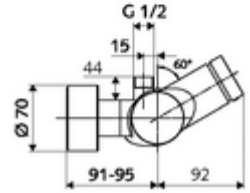

ürün numarası: 01 605 06 99

Aufputz-Duscharmatur VITUS VD-SC-T / o Karma su, ThermoProtect termostat

Otomatik kapanmalı manuel tetikleme. Basit çalışma süresi ayarı. Duş bağlantısı üstte.

Teslimat kapsamı

- Zaman ayarlı siva üstü duş armatürü
  - EN 1111 uyarınca ThermoProtect termostat, kilidi açılabilir/kilitlenebilir sıcaklık kilidi 38 °C, soğuk su beslemesi kesildiğinde haşlanma koruması
  - Zaman ayarlı Kartus SC II
  - Zaman ayarı düğmesi SC
  - 2 çekvalf (EN 1717: EB)
- 2 S bağlantı ve rozet (derinlik ayarlı)

Teknik veriler

- : 5 - 30 s
- Maks. işletim sıcaklığı: 70 °C (80 °C termal dezenfeksiyon için)
- Bağlantı: 2x DN 15 G 1/2 AG
- Gider: DN 15 G 1/2 AG (üst)
- Malzeme: Mahfaza Pirinç, içme suyu yönetmeliğine uygun
- Yüzey: Krom
- Sertifikalar: PA-IX 28574/IB, DVGW, Belgaqua
- null: B

null

- : 4,04 kg/Adet
- : 1

S-Anschlussset mit Vorabsperrung	Makale numarası.: 23 775 00 99	
Durchflussbegrenzer LEED	Makale numarası.: 29 239 00 99	veya
Durchflussbegrenzer BREEAM	Makale numarası.: 29 240 00 99	veya
<u>Siva altı duş başlığı bağlantısında</u>		
Abgangsbogen VITUS DN 15	Makale numarası.: 25 667 06 99	veya
Abgangsbogen VITUS DN 15	Makale numarası.: 25 668 06 99	veya
Duschkopf COMFORT Flex	Makale numarası.: 01 821 06 99	veya
Duschkopf Aerosolarm	Makale numarası.: 01 814 06 99	veya
<u>Siva üstü duş başlığı bağlantısında</u>		
Aufputz-Rohrset VITUS	Makale numarası.: 25 666 06 99	
Aufputz-Duschkopf COMFORT	Makale numarası.: 01 846 06 99