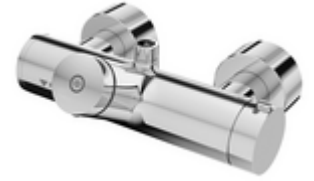

ürün numarası: 01 605 06 99

Aufputz-Duscharmatur VITUS VD-SC-T / o Karma su, ThermoProtect termostat

Otomatik kapanmalı manuel tetikleme. Basit çalışma süresi ayarı. Duş bağlantısı üstte.

Teslimat kapsamı

- Zaman ayarlı siva üstü duş armatürü
 - EN 1111 uyarınca ThermoProtect termostat, kilidi açılabilir/kilitlenebilir sıcaklık kilidi 38 °C, soğuk su beslemesi kesildiğinde haşlanma koruması
 - Zaman ayarlı Kartus SC II
 - Zaman ayarı düğmesi SC
 - 2 çekvalf (EN 1717: EB)
- 2 S bağlantı ve rozet (derinlik ayarlı)

Teknik veriler

- : 5 - 30 s
- Maks. işletim sıcaklığı: 70 °C (80 °C termal dezenfeksiyon için)
- Bağlantı: 2x DN 15 G 1/2 AG
- Gider: DN 15 G 1/2 AG (üst)
- Malzeme: Mahfaza Pirinç, içme suyu yönetmeliğine uygun
- Yüzey: Krom
- Sertifikalar: PA-IX 28574/IB, DVGW, Belgaqua
- null: B

null

- : 4,04 kg/Adet
- : 1

S-Anschlussset mit Vorabsperrung	Makale numarası.: 23 775 00 99	
Durchflussbegrenzer LEED	Makale numarası.: 29 239 00 99	veya
Durchflussbegrenzer BREEAM	Makale numarası.: 29 240 00 99	veya
<u>Siva altı duş başlığı bağlantısında</u>		
Abgangsbogen VITUS DN 15	Makale numarası.: 25 667 06 99	veya
Abgangsbogen VITUS DN 15	Makale numarası.: 25 668 06 99	veya
Duschkopf COMFORT Flex	Makale numarası.: 01 821 06 99	veya
Duschkopf Aerosolarm	Makale numarası.: 01 814 06 99	veya
<u>Siva üstü duş başlığı bağlantısında</u>		
Aufputz-Rohrset VITUS	Makale numarası.: 25 666 06 99	
Aufputz-Duschkopf COMFORT	Makale numarası.: 01 846 06 99	