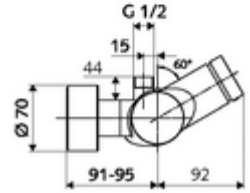

ürün numarası: 01 605 06 99

Aufputz-Duscharmatur VITUS VD-SC-T / o Karma su, ThermoProtect termostat

Otomatik kapanmalı manuel tetikleme. Basit çalışma süresi ayarı. Duş bağlantısı üstte.

Teslimat kapsamı

- Zaman ayarlı sıva üstü duş armatürü
  - EN 1111 uyarınca ThermoProtect termostat, kilidi açılabilir/kilitlenebilir sıcaklık kilidi 38 °C, soğuk su beslemesi kesildiğinde haşlanma koruması
  - Zaman ayarlı Kartus SC II
  - Zaman ayarı düğmesi SC
  - 2 çekvalf (EN 1717: EB)
- 2 S bağlantı ve rozet (derinlik ayarlı)

Teknik veriler

- : 5 - 30 s
- Maks. işletim sıcaklığı: 70 °C (80 °C termal dezenfeksiyon için)
- Bağlantı: 2x DN 15 G 1/2 AG
- Gider: DN 15 G 1/2 AG (üst)
- Malzeme: Mahfaza Pirinç, içme suyu yönetmeliğine uygun
- Yüzey: Krom
- Sertifikalar: PA-IX 28574/IB, DVGW, Belgaqua
- null: B

null

- : 4,04 kg/Adet
- : 1

	Makale numarası.: 23 775 00 99	
Durchflussbegrenzer LEED	Makale numarası.: 29 239 00 99	veya
Durchflussbegrenzer BREEAM	Makale numarası.: 29 240 00 99	veya
<u>Sıva altı duş başlığı bağlantısında</u>		
	Makale numarası.: 25 667 06 99	veya
	Makale numarası.: 25 668 06 99	veya
Duschkopf COMFORT Flex	Makale numarası.: 01 821 06 99	veya
	Makale numarası.: 01 814 06 99	veya
<u>Sıva üstü duş başlığı bağlantısında</u>		
Aufputz-Rohrset VITUS	Makale numarası.: 25 666 06 99	
Aufputz-Duschkopf COMFORT	Makale numarası.: 01 846 06 99