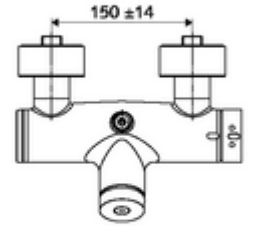

ürün numarası: 01 605 06 99

Aufputz-Duscharmatur VITUS VD-SC-T / o Karma su, ThermoProtect termostat

Otomatik kapanmalı manuel tetikleme. Basit çalışma süresi ayarı. Duş bağlantısı üstte.

Teslimat kapsamı

- Zaman ayarlı sıva üstü duş armatürü
  - EN 1111 uyarınca ThermoProtect termostat, kilidi açılabilir/kilitlenebilir sıcaklık kilidi 38 °C, soğuk su beslemesi kesildiğinde haşlanma koruması
  - Zaman ayarlı Kartus SC II
  - Zaman ayarı düğmesi SC
  - 2 çekvalf (EN 1717: EB)
- 2 S bağlantı ve rozet (derinlik ayarlı)

Teknik veriler

- : 5 - 30 s
- Maks. işletim sıcaklığı: 70 °C (80 °C termal dezenfeksiyon için)
- Bağlantı: 2x DN 15 G 1/2 AG
- Gider: DN 15 G 1/2 AG (üst)
- Malzeme: Mahfaza Pirinç, içme suyu yönetmeliğine uygun
- Yüzey: Krom
- Sertifikalar: PA-IX 28574/IB, DVGW, Belgaqua
- null: B

null

- : 4,04 kg/Adet
- : 1

	Makale numarası.: 23 775 00 99	
Durchflussbegrenzer LEED	Makale numarası.: 29 239 00 99	veya
Durchflussbegrenzer BREEAM	Makale numarası.: 29 240 00 99	veya
<u>Sıva altı duş başlığı bağlantısında</u>		
	Makale numarası.: 25 667 06 99	veya
	Makale numarası.: 25 668 06 99	veya
Duschkopf COMFORT Flex	Makale numarası.: 01 821 06 99	veya
	Makale numarası.: 01 814 06 99	veya
<u>Sıva üstü duş başlığı bağlantısında</u>		
Aufputz-Rohrset VITUS	Makale numarası.: 25 666 06 99	
Aufputz-Duschkopf COMFORT	Makale numarası.: 01 846 06 99