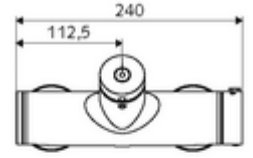

ürün numarası: 01 605 06 99

Aufputz-Duscharmatur VITUS VD-SC-T / o Karma su, ThermoProtect termostat

Otomatik kapanmalı manuel tetikleme. Basit çalışma süresi ayarı. Duş bağlantısı üstte.

Teslimat kapsamı

- Zaman ayarlı sıva üstü duş armatürü
  - EN 1111 uyarınca ThermoProtect termostat, kilidi açılabilir/kilitlenebilir sıcaklık kilidi 38 °C, soğuk su beslemesi kesildiğinde haşlanma koruması
  - Zaman ayarlı Kartus SC II
  - Zaman ayarı düğmesi SC
  - 2 çekvalf (EN 1717: EB)
- 2 S bağlantı ve rozet (derinlik ayarlı)

Teknik veriler

- : 5 - 30 s
- Maks. işletim sıcaklığı: 70 °C (80 °C termal dezenfeksiyon için)
- Bağlantı: 2x DN 15 G 1/2 AG
- Gider: DN 15 G 1/2 AG (üst)
- Malzeme: Mahfaza Pirinç, içme suyu yönetmeliğine uygun
- Yüzey: Krom
- Sertifikalar: PA-IX 28574/IB, DVGW, Belgaqua
- null: B

null

- : 4,04 kg/Adet
- : 1

	Makale numarası.: 23 775 00 99	
Durchflussbegrenzer LEED	Makale numarası.: 29 239 00 99	veya
Durchflussbegrenzer BREEAM	Makale numarası.: 29 240 00 99	veya
<u>Sıva altı duş başlığı bağlantısında</u>		
	Makale numarası.: 25 667 06 99	veya
	Makale numarası.: 25 668 06 99	veya
Duschkopf COMFORT Flex	Makale numarası.: 01 821 06 99	veya
	Makale numarası.: 01 814 06 99	veya
<u>Sıva üstü duş başlığı bağlantısında</u>		
Aufputz-Rohrset VITUS	Makale numarası.: 25 666 06 99	
Aufputz-Duschkopf COMFORT	Makale numarası.: 01 846 06 99