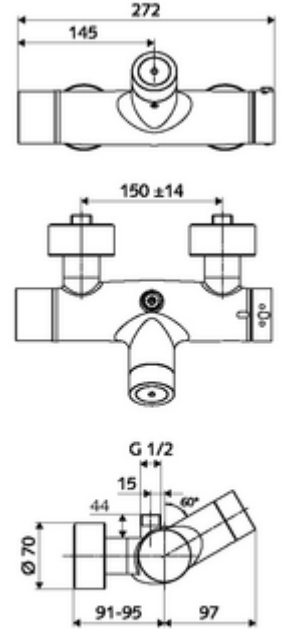

null

- : 4,35 kg/Adet
- : 1

S-Anschluss mit Vorabsperrung

Makale numarası.: 23 775 00 99

Durchflussbegrenzer LEED

Makale numarası.: 29 239 00 99 veya

Durchflussbegrenzer BREEAM

Makale numarası.: 29 240 00 99 veya

Sıva altı duş başlığı bağlantısında

Abgangsbogen VITUS DN 15

Makale numarası.: 25 668 06 99 veya

Abgangsbogen VITUS DN 15

Makale numarası.: 25 667 06 99 veya

Duschkopf COMFORT Flex

Makale numarası.: 01 821 06 99 veya