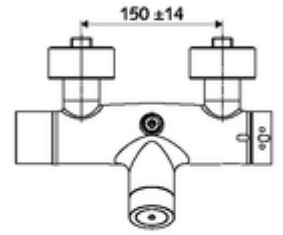

Teslimat kapsamı

- Elektronik zaman ayarlı sıva üstü duş armatürü
 - Pil bölümü 6 V (entegre)
 - EN 1111 uyarınca ThermoProtect termostat, kilidi açılabilir/kilitlenebilir sıcaklık kilidi 38 °C, soğuk su beslemesi kesildiğinde haşlanma koruması
 - CVD-Touch-Elektronik, programlanabilir, su sıçraması ve su jetine karşı koruma IP65
 - 2 çekvalf (EN 1717: EB)
 - 6V ön filtreli selenoid valf
- 4x AA alkali pil 1,5 V
- 2 S bağlantı ve rozet (derinlik ayarlı)