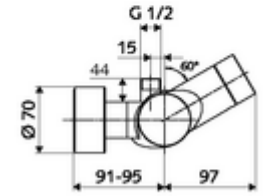

ürün numarası: 01 604 06 99

Karma su, ThermoProtect termostat

Otomatik kapanmalı CVD-Touch elektroniği ile tetiklenir. Pille işletim. Duş bağlantısı üstte. SCHELL su yönetim sistemi SWS ile ağ kurmak için uygun. SCHELL Single Control SSC üzerinden parametrelenebilir.

Teslimat kapsamı

- Elektronik zaman ayarlı sıva üstü duş armatürü
  - Pil bölümü 6 V (entegre)
  - EN 1111 uyarınca ThermoProtect termostat, kilidi açılabilir/kilitlenebilir sıcaklık kilidi 38 °C, soğuk su beslemesi kesildiğinde haşlanma koruması
  - CVD-Touch-Elektronik, programlanabilir, su sıçraması ve su jetine karşı koruma IP65
  - 2 çekvalf (EN 1717: EB)
  - 6V ön filtreli selenoid valf
- 4x AA alkali pil 1,5 V
- 2 S bağlantı ve rozet (derinlik ayarlı)

Teknik veriler

- SWS/SSC ile ayar seçenekleri
  - Çalıştırma gücü (hafif / orta / ağır)
  - Manuel programlama (Kapalı / Açık)
  - Maks. çalışma süresi (1 - 950 s)
  - Durgunluk deşarjı (Kapalı / 1 - 1000 s, son deşarjdan sonra her 1 - 250 h / her 1- 250 h)
  - Çalıştırma kilit süresi (Kapalı / 1 - 255 s, Timeout 1 - 2000 min)
- Manuel programlama ile ayar seçenekleri
  - Maks. çalışma süresi (4 - 120 s, 10 program kademesi)
  - Durgunluk deşarjı (Kapalı / 20 s, her 24 h)
- Collection_Root_Attribute_71: 1,0 - 5,0 bar
- Collection_Root_Attribute_71: 8 bar
- Maks. işletim sıcaklığı: 70 °C (80 °C termal dezenfeksiyon için)
- Bağlantı: 2x DN 15 G 1/2 AG
- Gider: DN 15 G 1/2 AG (üst)
- Malzeme: Mahfaza Pirinç, içme suyu yönetmeliğine uygun
- Yüzey: Krom
- Sertifikalar: PA-IX 28574/IB, Belgaqua
- null: B

null

- : 4,35 kg/Adet
- : 1

Durchflussbegrenzer LEED
Durchflussbegrenzer BREEAM
Sıva altı duş başlığı bağlantısında

Duschkopf COMFORT Flex

Makale numarası.: 23 775 00 99
Makale numarası.: 29 239 00 99 veya
Makale numarası.: 29 240 00 99 veya

Makale numarası.: 25 668 06 99 veya
Makale numarası.: 25 667 06 99 veya
Makale numarası.: 01 821 06 99 veya