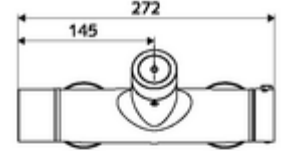

Teslimat kapsamı

- Elektronik zaman ayarlı sıva üstü duş armatürü
 - Pil bölümü 6 V (entegre)
 - EN 1111 uyarınca ThermoProtect termostat, kilidi açılabilir/kilitlenebilir sıcaklık kilidi 38 °C, soğuk su beslemesi kesildiğinde haşlanma koruması
 - CVD-Touch-Elektronik, programlanabilir, su sıçraması ve su jetine karşı koruma IP65
 - 2 çekvalf (EN 1717: EB)
 - 6V ön filtreli selenoid valf
- 4x AA alkali pil 1,5 V
- 2 S bağlantı ve rozet (derinlik ayarlı)