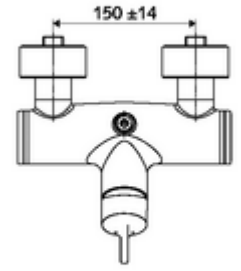

ürün numarası: 01 603 06 99

Aufputz-Duscharmatur VITUS VD-EH-M / o Karma su

Manuel açık/kapalı çalıştırma. Duş bağlantısı üstte.

Teslimat kapsamı

- Tek kollu siva üstü duş armatürü
  - Tek kollu musluk
  - Sıcak su ve debi ayarlı tek kollu karıştırıcıli seramik kartuş
- 2 çekvalf (EN 1717: EB)
- 2 S bağlantı ve rozet (derinlik ayarlı)

Teknik veriler

- Maks. işletim sıcaklığı: 70 °C (80 °C termal dezenfeksiyon için)
- Bağlantı: 2x DN 15 G 1/2 AG
- Gider: DN 15 G 1/2 AG (üst)
- Malzeme: Mahfaza Pirinç, içme suyu yönetmeliğine uygun
- Yüzey: Krom
- Sertifikalar: PA-IX 38242/IB, Belgaqua
- null: B

null

- : 3,95 kg/Adet
- : 1

	Makale numarası.: 23 775 00 99	
Durchflussbegrenzer LEED	Makale numarası.: 29 239 00 99	veya
Durchflussbegrenzer BREEAM	Makale numarası.: 29 240 00 99	veya
<u>Siva altı duş başlığı bağlantısında</u>		
	Makale numarası.: 25 667 06 99	veya
	Makale numarası.: 25 668 06 99	veya
Duschkopf COMFORT Flex	Makale numarası.: 01 821 06 99	veya
	Makale numarası.: 01 814 06 99	veya
<u>Siva üstü duş başlığı bağlantısında</u>		
Aufputz-Rohrset VITUS	Makale numarası.: 25 666 06 99	
Aufputz-Duschkopf COMFORT	Makale numarası.: 01 846 06 99