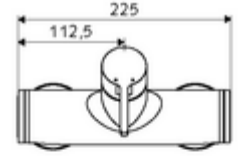

ürün numarası: 01 603 06 99

Aufputz-Duscharmatur VITUS VD-EH-M / o Karma su

Manuel açık/kapalı çalıştırma. Duş bağlantısı üstte.

Teslimat kapsamı

- Tek kollu siva üstü duş armatürü
  - Tek kollu musluk
  - Sıcak su ve debi ayarlı tek kollu karıştırıcıli seramik kartuş
- 2 çekvalf (EN 1717: EB)
- 2 S bağlantı ve rozet (derinlik ayarlı)

Teknik veriler

- Maks. işletim sıcaklığı: 70 °C (80 °C termal dezenfeksiyon için)
- Bağlantı: 2x DN 15 G 1/2 AG
- Gider: DN 15 G 1/2 AG (üst)
- Malzeme: Mahfaza Pirinç, içme suyu yönetmeliğine uygun
- Yüzey: Krom
- Sertifikalar: PA-IX 38242/IB, Belgaqua
- null: B

null

- : 3,95 kg/Adet
- : 1

	Makale numarası.: 23 775 00 99	
Durchflussbegrenzer LEED	Makale numarası.: 29 239 00 99	veya
Durchflussbegrenzer BREEAM	Makale numarası.: 29 240 00 99	veya
<u>Siva altı duş başlığı bağlantısında</u>		
	Makale numarası.: 25 667 06 99	veya
	Makale numarası.: 25 668 06 99	veya
Duschkopf COMFORT Flex	Makale numarası.: 01 821 06 99	veya
	Makale numarası.: 01 814 06 99	veya
<u>Siva üstü duş başlığı bağlantısında</u>		
Aufputz-Rohrset VITUS	Makale numarası.: 25 666 06 99	
Aufputz-Duschkopf COMFORT	Makale numarası.: 01 846 06 99