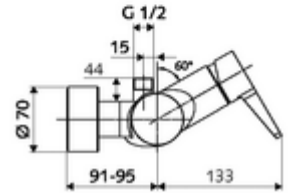

ürün numarası: 01 603 06 99

Aufputz-Duscharmatur VITUS VD-EH-M / o Karma su

Manuel açık/kapalı çalıştırma. Duş bağlantısı üstte.

Teslimat kapsamı

- Tek kollu siva üstü duş armatürü
  - Tek kollu musluk
  - Sıcak su ve debi ayarlı tek kollu karıştırıcıli seramik kartuş
- 2 çekvalf (EN 1717: EB)
- 2 S bağlantı ve rozet (derinlik ayarlı)

Teknik veriler

- Maks. işletim sıcaklığı: 70 °C (80 °C termal dezenfeksiyon için)
- Bağlantı: 2x DN 15 G 1/2 AG
- Gider: DN 15 G 1/2 AG (üst)
- Malzeme: Mahfaza Pirinç, içme suyu yönetmeliğine uygun
- Yüzey: Krom
- Sertifikalar: PA-IX 38242/IB, Belgaqua
- null: B

null

- : 3,95 kg/Adet
- : 1

	Makale numarası.: 23 775 00 99	
Durchflussbegrenzer LEED	Makale numarası.: 29 239 00 99	veya
Durchflussbegrenzer BREEAM	Makale numarası.: 29 240 00 99	veya
<u>Siva altı duş başlığı bağlantısında</u>		
	Makale numarası.: 25 667 06 99	veya
	Makale numarası.: 25 668 06 99	veya
Duschkopf COMFORT Flex	Makale numarası.: 01 821 06 99	veya
	Makale numarası.: 01 814 06 99	veya
<u>Siva üstü duş başlığı bağlantısında</u>		
Aufputz-Rohrset VITUS	Makale numarası.: 25 666 06 99	
Aufputz-Duschkopf COMFORT	Makale numarası.: 01 846 06 99