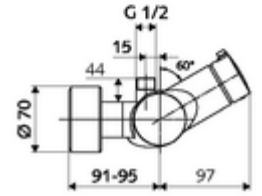

ürün numarası: 01 602 06 99

Aufputz-Duscharmatur VITUS VD-Auf/Zu-T / o Karma su, ThermoProtect termostat

Manuel açık/kapalı çalıştırma. Duş bağlantısı üstte.

Teslimat kapsamı

- Aç/kapat siva üstü duş armatürü
  - açık/kapalı seramik kartuş
  - EN 1111 uyarınca ThermoProtect termostat, kilidi açılabilir/kilitlenebilir sıcaklık kilidi 38 °C, soğuk su beslemesi kesildiğinde haşlanma koruması
  - 2 çekvalf (EN 1717: EB)
  - Çalıştırma düğmesi aç/kapat
- 2 S bağlantı ve rozet (derinlik ayarlı)

Teknik veriler

- Maks. işletim sıcaklığı: 70 °C (80 °C termal dezenfeksiyon için)
- Bağlantı: 2x DN 15 G 1/2 AG
- Gider: DN 15 G 1/2 AG (üst)
- Malzeme: Mahfaza Pirinç, içme suyu yönetmeliğine uygun
- Yüzey: Krom
- Sertifikalar: PA-IX 38240/IB, Belgaqua
- null: B

null

- : 4,18 kg/Adet
- : 1

S-Anschlussset mit Vorabsperrung	Makale numarası.: 23 775 00 99	
Durchflussbegrenzer LEED	Makale numarası.: 29 239 00 99	veya
Durchflussbegrenzer BREEAM	Makale numarası.: 29 240 00 99	veya
<u>Siva altı duş başlığı bağlantısında</u>		
Abgangsbogen VITUS DN 15	Makale numarası.: 25 667 06 99	veya
Abgangsbogen VITUS DN 15	Makale numarası.: 25 668 06 99	veya
Duschkopf COMFORT Flex	Makale numarası.: 01 821 06 99	veya
Duschkopf Aerosolarm	Makale numarası.: 01 814 06 99	veya
<u>Siva üstü duş başlığı bağlantısında</u>		
Aufputz-Rohrset VITUS	Makale numarası.: 25 666 06 99	
Aufputz-Duschkopf COMFORT	Makale numarası.: 01 846 06 99