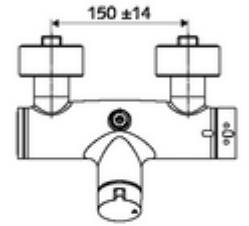

ürün numarası: 01 602 06 99

Aufputz-Duscharmatur VITUS VD-Auf/Zu-T / o Karma su, ThermoProtect termostat

Manuel açık/kapalı çalıştırma. Duş bağlantısı üstte.

Teslimat kapsamı

- Aç/kapat siva üstü duş armatürü
  - açık/kapalı seramik kartuş
  - EN 1111 uyarınca ThermoProtect termostat, kilidi açılabilir/kilitlenebilir sıcaklık kilidi 38 °C, soğuk su beslemesi kesildiğinde haşlanma koruması
  - 2 çekvalf (EN 1717: EB)
  - Çalıştırma düğmesi aç/kapat
- 2 S bağlantı ve rozet (derinlik ayarlı)

Teknik veriler

- Maks. işletim sıcaklığı: 70 °C (80 °C termal dezenfeksiyon için)
- Bağlantı: 2x DN 15 G 1/2 AG
- Gider: DN 15 G 1/2 AG (üst)
- Malzeme: Mahfaza Pirinç, içme suyu yönetmeliğine uygun
- Yüzey: Krom
- Sertifikalar: PA-IX 38240/IB, Belgaqua
- null: B

null

- : 4,18 kg/Adet
- : 1

S-Anschlussset mit Vorabsperrung	Makale numarası.: 23 775 00 99	
Durchflussbegrenzer LEED	Makale numarası.: 29 239 00 99	veya
Durchflussbegrenzer BREEAM	Makale numarası.: 29 240 00 99	veya
<u>Siva altı duş başlığı bağlantısında</u>		
Abgangsbogen VITUS DN 15	Makale numarası.: 25 667 06 99	veya
Abgangsbogen VITUS DN 15	Makale numarası.: 25 668 06 99	veya
Duschkopf COMFORT Flex	Makale numarası.: 01 821 06 99	veya
Duschkopf Aerosolarm	Makale numarası.: 01 814 06 99	veya
<u>Siva üstü duş başlığı bağlantısında</u>		
Aufputz-Rohrset VITUS	Makale numarası.: 25 666 06 99	
Aufputz-Duschkopf COMFORT	Makale numarası.: 01 846 06 99