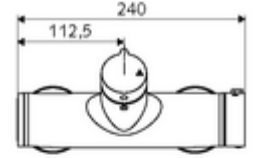

ürün numarası: 01 602 06 99

Aufputz-Duscharmatur VITUS VD-Auf/Zu-T / o Karma su, ThermoProtect termostat

Manuel açık/kapalı çalıştırma. Duş bağlantısı üstte.

Teslimat kapsamı

- Aç/kapat siva üstü duş armatürü
  - açık/kapalı seramik kartuş
  - EN 1111 uyarınca ThermoProtect termostat, kilidi açılabilir/kilitlenebilir sıcaklık kilidi 38 °C, soğuk su beslemesi kesildiğinde haşlanma koruması
  - 2 çekvalf (EN 1717: EB)
  - Çalıştırma düğmesi aç/kapat
- 2 S bağlantı ve rozet (derinlik ayarlı)

Teknik veriler

- Maks. işletim sıcaklığı: 70 °C (80 °C termal dezenfeksiyon için)
- Bağlantı: 2x DN 15 G 1/2 AG
- Gider: DN 15 G 1/2 AG (üst)
- Malzeme: Mahfaza Pirinç, içme suyu yönetmeliğine uygun
- Yüzey: Krom
- Sertifikalar: PA-IX 38240/IB, Belgaqua
- null: B

null

- : 4,18 kg/Adet
- : 1

S-Anschlussset mit Vorabsperrung	Makale numarası.: 23 775 00 99	
Durchflussbegrenzer LEED	Makale numarası.: 29 239 00 99	veya
Durchflussbegrenzer BREEAM	Makale numarası.: 29 240 00 99	veya
<u>Siva altı duş başlığı bağlantısında</u>		
Abgangsbogen VITUS DN 15	Makale numarası.: 25 667 06 99	veya
Abgangsbogen VITUS DN 15	Makale numarası.: 25 668 06 99	veya
Duschkopf COMFORT Flex	Makale numarası.: 01 821 06 99	veya
Duschkopf Aerosolarm	Makale numarası.: 01 814 06 99	veya
<u>Siva üstü duş başlığı bağlantısında</u>		
Aufputz-Rohrset VITUS	Makale numarası.: 25 666 06 99	
Aufputz-Duschkopf COMFORT	Makale numarası.: 01 846 06 99