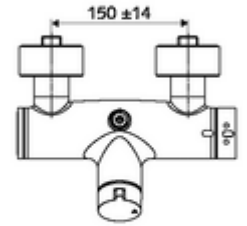

ürün numarası: 01 602 06 99

Aufputz-Duscharmatur VITUS VD-Auf/Zu-T / o Karma su, ThermoProtect termostat

Manuel açık/kapalı çalıştırma. Duş bağlantısı üstte.

Teslimat kapsamı

- Aç/kapat siva üstü duş armatürü
  - açık/kapalı seramik kartuş
  - EN 1111 uyarınca ThermoProtect termostat, kilidi açılabilir/kilitlenebilir sıcaklık kilidi 38 °C, soğuk su beslemesi kesildiğinde haşlanma koruması
  - 2 çekvalf (EN 1717: EB)
  - Çalıştırma düğmesi aç/kapat
- 2 S bağlantı ve rozet (derinlik ayarlı)

Teknik veriler

- Maks. işletim sıcaklığı: 70 °C (80 °C termal dezenfeksiyon için)
- Bağlantı: 2x DN 15 G 1/2 AG
- Gider: DN 15 G 1/2 AG (üst)
- Malzeme: Mahfaza Pirinç, içme suyu yönetmeliğine uygun
- Yüzey: Krom
- Sertifikalar: PA-IX 38240/IB, Belgaqua
- null: B

null

- : 4,18 kg/Adet
- : 1

	Makale numarası.: 23 775 00 99	
Durchflussbegrenzer LEED	Makale numarası.: 29 239 00 99	veya
Durchflussbegrenzer BREEAM	Makale numarası.: 29 240 00 99	veya
<u>Siva altı duş başlığı bağlantısında</u>		
	Makale numarası.: 25 667 06 99	veya
	Makale numarası.: 25 668 06 99	veya
Duschkopf COMFORT Flex	Makale numarası.: 01 821 06 99	veya
	Makale numarası.: 01 814 06 99	veya
<u>Siva üstü duş başlığı bağlantısında</u>		
Aufputz-Rohrset VITUS	Makale numarası.: 25 666 06 99	
Aufputz-Duschkopf COMFORT	Makale numarası.: 01 846 06 99