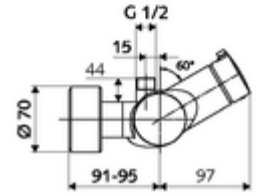

ürün numarası: 01 602 06 99

Aufputz-Duscharmatur VITUS VD-Auf/Zu-T / o Karma su, ThermoProtect termostat

Manuel açık/kapalı çalıştırma. Duş bağlantısı üstte.

Teslimat kapsamı

- Aç/kapat siva üstü duş armatürü
  - açık/kapalı seramik kartuş
  - EN 1111 uyarınca ThermoProtect termostat, kilidi açılabilir/kilitlenebilir sıcaklık kilidi 38 °C, soğuk su beslemesi kesildiğinde haşlanma koruması
  - 2 çekvalf (EN 1717: EB)
  - Çalıştırma düğmesi aç/kapat
- 2 S bağlantı ve rozet (derinlik ayarlı)

Teknik veriler

- Maks. işletim sıcaklığı: 70 °C (80 °C termal dezenfeksiyon için)
- Bağlantı: 2x DN 15 G 1/2 AG
- Gider: DN 15 G 1/2 AG (üst)
- Malzeme: Mahfaza Pirinç, içme suyu yönetmeliğine uygun
- Yüzey: Krom
- Sertifikalar: PA-IX 38240/IB, Belgaqua
- null: B

null

- : 4,18 kg/Adet
- : 1

	Makale numarası.: 23 775 00 99	
Durchflussbegrenzer LEED	Makale numarası.: 29 239 00 99	veya
Durchflussbegrenzer BREEAM	Makale numarası.: 29 240 00 99	veya
<u>Siva altı duş başlığı bağlantısında</u>		
	Makale numarası.: 25 667 06 99	veya
	Makale numarası.: 25 668 06 99	veya
Duschkopf COMFORT Flex	Makale numarası.: 01 821 06 99	veya
	Makale numarası.: 01 814 06 99	veya
<u>Siva üstü duş başlığı bağlantısında</u>		
Aufputz-Rohrset VITUS	Makale numarası.: 25 666 06 99	
Aufputz-Duschkopf COMFORT	Makale numarası.: 01 846 06 99