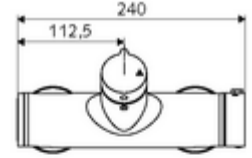

ürün numarası: 01 602 06 99

Aufputz-Duscharmatur VITUS VD-Auf/Zu-T / o Karma su, ThermoProtect termostat

Manuel açık/kapalı çalıştırma. Duş bağlantısı üstte.

Teslimat kapsamı

- Aç/kapat siva üstü duş armatürü
  - açık/kapalı seramik kartuş
  - EN 1111 uyarınca ThermoProtect termostat, kilidi açılabilir/kilitlenebilir sıcaklık kilidi 38 °C, soğuk su beslemesi kesildiğinde haşlanma koruması
  - 2 çekvalf (EN 1717: EB)
  - Çalıştırma düğmesi aç/kapat
- 2 S bağlantı ve rozet (derinlik ayarlı)

Teknik veriler

- Maks. işletim sıcaklığı: 70 °C (80 °C termal dezenfeksiyon için)
- Bağlantı: 2x DN 15 G 1/2 AG
- Gider: DN 15 G 1/2 AG (üst)
- Malzeme: Mahfaza Pirinç, içme suyu yönetmeliğine uygun
- Yüzey: Krom
- Sertifikalar: PA-IX 38240/IB, Belgaqua
- null: B

null

- : 4,18 kg/Adet
- : 1

	Makale numarası.: 23 775 00 99	
Durchflussbegrenzer LEED	Makale numarası.: 29 239 00 99	veya
Durchflussbegrenzer BREEAM	Makale numarası.: 29 240 00 99	veya
<u>Siva altı duş başlığı bağlantısında</u>		
	Makale numarası.: 25 667 06 99	veya
	Makale numarası.: 25 668 06 99	veya
Duschkopf COMFORT Flex	Makale numarası.: 01 821 06 99	veya
	Makale numarası.: 01 814 06 99	veya
<u>Siva üstü duş başlığı bağlantısında</u>		
Aufputz-Rohrset VITUS	Makale numarası.: 25 666 06 99	
Aufputz-Duschkopf COMFORT	Makale numarası.: 01 846 06 99