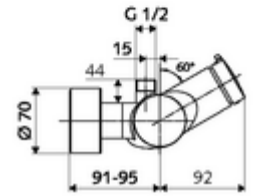

ürün numarası: 01 601 06 99

Aufputz-Duscharmatur VITUS VD-SC-M / o Karma su

Otomatik kapanmalı manuel tetikleme. Basit çalışma süresi ayarı. Duş bağlantısı üstte.

Teslimat kapsamı

- Zaman ayarlı siva üstü duş armatürü
  - Zaman ayarı düğmesi SC-M
  - Zaman ayarlı Kartus SC II sıcak su ayarlı
  - 2 çekvalf (EN 1717: EB)
- 2 S bağlantı ve rozet (derinlik ayarlı)

Teknik veriler

- : 5 - 30 s
- Maks. işletim sıcaklığı: 70 °C (80 °C termal dezenfeksiyon için)
- Bağlantı: 2x DN 15 G 1/2 AG
- Gider: DN 15 G 1/2 AG (üst)
- Malzeme: Mahfaza Pirinç, içme suyu yönetmeliğine uygun
- Yüzey: Krom
- Sertifikalar: PA-IX 38241/IB, Belgaqua
- null: B

null

- : 3,75 kg/Adet
- : 1

S-Anschlussset mit Vorabsperrung	Makale numarası.: 23 775 00 99	
Durchflussbegrenzer LEED	Makale numarası.: 29 239 00 99	veya
Durchflussbegrenzer BREEAM	Makale numarası.: 29 240 00 99	veya
<u>Siva altı duş başlığı bağlantısında</u>		
Abgangsbogen VITUS DN 15	Makale numarası.: 25 667 06 99	veya
Abgangsbogen VITUS DN 15	Makale numarası.: 25 668 06 99	veya
Duschkopf COMFORT Flex	Makale numarası.: 01 821 06 99	veya
Duschkopf Aerosolarm	Makale numarası.: 01 814 06 99	veya
<u>Siva üstü duş başlığı bağlantısında</u>		
Aufputz-Rohrset VITUS	Makale numarası.: 25 666 06 99	
Aufputz-Duschkopf COMFORT	Makale numarası.: 01 846 06 99