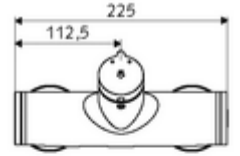

ürün numarası: 01 601 06 99

Aufputz-Duscharmatur VITUS VD-SC-M / o Karma su

Otomatik kapanmalı manuel tetikleme. Basit çalışma süresi ayarı. Duş bağlantısı üstte.

Teslimat kapsamı

- Zaman ayarlı siva üstü duş armatürü
  - Zaman ayarı düğmesi SC-M
  - Zaman ayarlı Kartus SC II sıcak su ayarlı
  - 2 çekvalf (EN 1717: EB)
- 2 S bağlantı ve rozet (derinlik ayarlı)

Teknik veriler

- : 5 - 30 s
- Maks. işletim sıcaklığı: 70 °C (80 °C termal dezenfeksiyon için)
- Bağlantı: 2x DN 15 G 1/2 AG
- Gider: DN 15 G 1/2 AG (üst)
- Malzeme: Mahfaza Pirinç, içme suyu yönetmeliğine uygun
- Yüzey: Krom
- Sertifikalar: PA-IX 38241/IB, Belgaqua
- null: B

null

- : 3,75 kg/Adet
- : 1

S-Anschlussset mit Vorabsperrung	Makale numarası.: 23 775 00 99	
Durchflussbegrenzer LEED	Makale numarası.: 29 239 00 99	veya
Durchflussbegrenzer BREEAM	Makale numarası.: 29 240 00 99	veya
<u>Siva altı duş başlığı bağlantısında</u>		
Abgangsbogen VITUS DN 15	Makale numarası.: 25 667 06 99	veya
Abgangsbogen VITUS DN 15	Makale numarası.: 25 668 06 99	veya
Duschkopf COMFORT Flex	Makale numarası.: 01 821 06 99	veya
Duschkopf Aerosolarm	Makale numarası.: 01 814 06 99	veya
<u>Siva üstü duş başlığı bağlantısında</u>		
Aufputz-Rohrset VITUS	Makale numarası.: 25 666 06 99	
Aufputz-Duschkopf COMFORT	Makale numarası.: 01 846 06 99