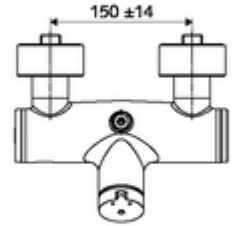

ürün numarası: 01 601 06 99

Aufputz-Duscharmatur VITUS VD-SC-M / o Karma su

Otomatik kapanmalı manuel tetikleme. Basit çalışma süresi ayarı. Duş bağlantısı üstte.

Teslimat kapsamı

- Zaman ayarlı siva üstü duş armatürü
 - Zaman ayarı düğmesi SC-M
 - Zaman ayarlı Kartus SC II sıcak su ayarlı
 - 2 çekvalf (EN 1717: EB)
- 2 S bağlantı ve rozet (derinlik ayarlı)

Teknik veriler

- : 5 - 30 s
- Maks. işletim sıcaklığı: 70 °C (80 °C termal dezenfeksiyon için)
- Bağlantı: 2x DN 15 G 1/2 AG
- Gider: DN 15 G 1/2 AG (üst)
- Malzeme: Mahfaza Pirinç, içme suyu yönetmeliğine uygun
- Yüzey: Krom
- Sertifikalar: PA-IX 38241/IB, Belgaqua
- null: B

null

- : 3,75 kg/Adet
- : 1

S-Anschlussset mit Vorabsperrung	Makale numarası.: 23 775 00 99	
Durchflussbegrenzer LEED	Makale numarası.: 29 239 00 99	veya
Durchflussbegrenzer BREEAM	Makale numarası.: 29 240 00 99	veya
<u>Siva altı duş başlığı bağlantısında</u>		
Abgangsbogen VITUS DN 15	Makale numarası.: 25 667 06 99	veya
Abgangsbogen VITUS DN 15	Makale numarası.: 25 668 06 99	veya
Duschkopf COMFORT Flex	Makale numarası.: 01 821 06 99	veya
Duschkopf Aerosolarm	Makale numarası.: 01 814 06 99	veya
<u>Siva üstü duş başlığı bağlantısında</u>		
Aufputz-Rohrset VITUS	Makale numarası.: 25 666 06 99	
Aufputz-Duschkopf COMFORT	Makale numarası.: 01 846 06 99	