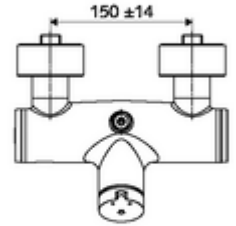

ürün numarası: 01 601 06 99

Aufputz-Duscharmatur VITUS VD-SC-M / o Karma su

Otomatik kapanmalı manuel tetikleme. Basit çalışma süresi ayarı. Duş bağlantısı üstte.

Teslimat kapsamı

- Zaman ayarlı siva üstü duş armatürü
  - Zaman ayarı düğmesi SC-M
  - Zaman ayarlı Kartus SC II sıcak su ayarlı
  - 2 çekvalf (EN 1717: EB)
- 2 S bağlantı ve rozet (derinlik ayarlı)

Teknik veriler

- : 5 - 30 s
- Maks. işletim sıcaklığı: 70 °C (80 °C termal dezenfeksiyon için)
- Bağlantı: 2x DN 15 G 1/2 AG
- Gider: DN 15 G 1/2 AG (üst)
- Malzeme: Mahfaza Pirinç, içme suyu yönetmeliğine uygun
- Yüzey: Krom
- Sertifikalar: PA-IX 38241/IB, Belgaqua
- null: B

null

- : 3,75 kg/Adet
- : 1

	Makale numarası.: 23 775 00 99	
Durchflussbegrenzer LEED	Makale numarası.: 29 239 00 99	veya
Durchflussbegrenzer BREEAM	Makale numarası.: 29 240 00 99	veya
<u>Siva altı duş başlığı bağlantısında</u>		
	Makale numarası.: 25 667 06 99	veya
	Makale numarası.: 25 668 06 99	veya
Duschkopf COMFORT Flex	Makale numarası.: 01 821 06 99	veya
	Makale numarası.: 01 814 06 99	veya
<u>Siva üstü duş başlığı bağlantısında</u>		
Aufputz-Rohrset VITUS	Makale numarası.: 25 666 06 99	
Aufputz-Duschkopf COMFORT	Makale numarası.: 01 846 06 99