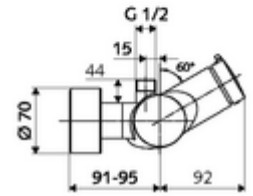

ürün numarası: 01 601 06 99

Aufputz-Duscharmatur VITUS VD-SC-M / o Karma su

Otomatik kapanmalı manuel tetikleme. Basit çalışma süresi ayarı. Duş bağlantısı üstte.

Teslimat kapsamı

- Zaman ayarlı siva üstü duş armatürü
  - Zaman ayarı düğmesi SC-M
  - Zaman ayarlı Kartus SC II sıcak su ayarlı
  - 2 çekvalf (EN 1717: EB)
- 2 S bağlantı ve rozet (derinlik ayarlı)

Teknik veriler

- : 5 - 30 s
- Maks. işletim sıcaklığı: 70 °C (80 °C termal dezenfeksiyon için)
- Bağlantı: 2x DN 15 G 1/2 AG
- Gider: DN 15 G 1/2 AG (üst)
- Malzeme: Mahfaza Pirinç, içme suyu yönetmeliğine uygun
- Yüzey: Krom
- Sertifikalar: PA-IX 38241/IB, Belgaqua
- null: B

null

- : 3,75 kg/Adet
- : 1

	Makale numarası.: 23 775 00 99	
Durchflussbegrenzer LEED	Makale numarası.: 29 239 00 99	veya
Durchflussbegrenzer BREEAM	Makale numarası.: 29 240 00 99	veya
<u>Siva altı duş başlığı bağlantısında</u>		
	Makale numarası.: 25 667 06 99	veya
	Makale numarası.: 25 668 06 99	veya
Duschkopf COMFORT Flex	Makale numarası.: 01 821 06 99	veya
	Makale numarası.: 01 814 06 99	veya
<u>Siva üstü duş başlığı bağlantısında</u>		
Aufputz-Rohrset VITUS	Makale numarası.: 25 666 06 99	
Aufputz-Duschkopf COMFORT	Makale numarası.: 01 846 06 99