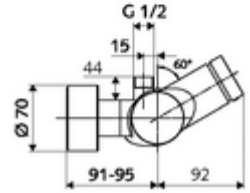

ürün numarası: 01 600 06 99

Aufputz-Duscharmatur VITUS VD-SC-T / o Karma su, ThermoProtect termostat

Otomatik kapanmalı manuel tetikleme. Basit çalışma süresi ayarı. Duş bağlantısı üstte.

Teslimat kapsamı

- Zaman ayarlı sıva üstü duş armatürü
  - EN 1111 uyarınca ThermoProtect termostat, kilidi açılabilir/kilitlenebilir sıcaklık kilidi 38 °C, soğuk su beslemesi kesildiğinde haşlanma koruması
  - Zaman ayarlı Kartus SC II
  - Zaman ayarı düğmesi SC
  - 2 çekvalf (EN 1717: EB)
- 2 S bağlantı ve rozet (derinlik ayarlı)

Teknik veriler

- : 5 - 30 s
- Maks. işletim sıcaklığı: 70 °C (80 °C termal dezenfeksiyon için)
- Bağlantı: 2x DN 15 G 1/2 AG
- Gider: DN 15 G 1/2 AG (üst)
- Malzeme: Mahfaza Pirinç, içme suyu yönetmeliğine uygun
- Yüzey: Krom
- Sertifikalar: PA-IX 28574/IB, DVGW, Belgaqua
- null: B

null

- : 4,02 kg/Adet
- : 1

S-Anschlussset mit Vorabsperrung	Makale numarası.: 23 775 00 99	
Durchflussbegrenzer LEED	Makale numarası.: 29 239 00 99	veya
Durchflussbegrenzer BREEAM	Makale numarası.: 29 240 00 99	veya
<u>Sıva altı duş başlığı bağlantısında</u>		
Abgangsbogen VITUS DN 15	Makale numarası.: 25 667 06 99	veya
Abgangsbogen VITUS DN 15	Makale numarası.: 25 668 06 99	veya
Duschkopf COMFORT Flex	Makale numarası.: 01 821 06 99	veya
Duschkopf Aerosolarm	Makale numarası.: 01 814 06 99	veya
<u>Sıva üstü duş başlığı bağlantısında</u>		
Aufputz-Rohrset VITUS	Makale numarası.: 25 666 06 99	
Aufputz-Duschkopf COMFORT	Makale numarası.: 01 846 06 99