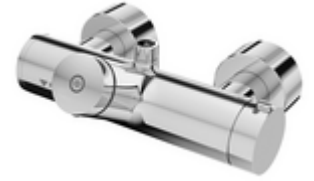

ürün numarası: 01 600 06 99

Aufputz-Duscharmatur VITUS VD-SC-T / o Karma su, ThermoProtect termostat

Otomatik kapanmalı manuel tetikleme. Basit çalışma süresi ayarı. Duş bağlantısı üstte.

Teslimat kapsamı

- Zaman ayarlı sıva üstü duş armatürü
  - EN 1111 uyarınca ThermoProtect termostat, kilidi açılabilir/kilitlenebilir sıcaklık kilidi 38 °C, soğuk su beslemesi kesildiğinde haşlanma koruması
  - Zaman ayarlı Kartus SC II
  - Zaman ayarı düğmesi SC
  - 2 çekvalf (EN 1717: EB)
- 2 S bağlantı ve rozet (derinlik ayarlı)

Teknik veriler

- : 5 - 30 s
- Maks. işletim sıcaklığı: 70 °C (80 °C termal dezenfeksiyon için)
- Bağlantı: 2x DN 15 G 1/2 AG
- Gider: DN 15 G 1/2 AG (üst)
- Malzeme: Mahfaza Pirinç, içme suyu yönetmeliğine uygun
- Yüzey: Krom
- Sertifikalar: PA-IX 28574/IB, DVGW, Belgaqua
- null: B

null

- : 4,02 kg/Adet
- : 1

S-Anschlussset mit Vorabsperrung	Makale numarası.: 23 775 00 99	
Durchflussbegrenzer LEED	Makale numarası.: 29 239 00 99	veya
Durchflussbegrenzer BREEAM	Makale numarası.: 29 240 00 99	veya
<u>Sıva altı duş başlığı bağlantısında</u>		
Abgangsbogen VITUS DN 15	Makale numarası.: 25 667 06 99	veya
Abgangsbogen VITUS DN 15	Makale numarası.: 25 668 06 99	veya
Duschkopf COMFORT Flex	Makale numarası.: 01 821 06 99	veya
Duschkopf Aerosolarm	Makale numarası.: 01 814 06 99	veya
<u>Sıva üstü duş başlığı bağlantısında</u>		
Aufputz-Rohrset VITUS	Makale numarası.: 25 666 06 99	
Aufputz-Duschkopf COMFORT	Makale numarası.: 01 846 06 99