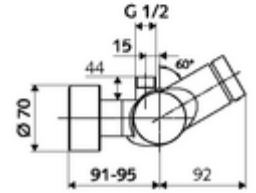

ürün numarası: 01 600 06 99

Aufputz-Duscharmatur VITUS VD-SC-T / o Karma su, ThermoProtect termostat

Otomatik kapanmalı manuel tetikleme. Basit çalışma süresi ayarı. Duş bağlantısı üstte.

Teslimat kapsamı

- Zaman ayarlı sıva üstü duş armatürü
  - EN 1111 uyarınca ThermoProtect termostat, kilidi açılabilir/kilitlenebilir sıcaklık kilidi 38 °C, soğuk su beslemesi kesildiğinde haşlanma koruması
  - Zaman ayarlı Kartus SC II
  - Zaman ayarı düğmesi SC
  - 2 çekvalf (EN 1717: EB)
- 2 S bağlantı ve rozet (derinlik ayarlı)

Teknik veriler

- : 5 - 30 s
- Maks. işletim sıcaklığı: 70 °C (80 °C termal dezenfeksiyon için)
- Bağlantı: 2x DN 15 G 1/2 AG
- Gider: DN 15 G 1/2 AG (üst)
- Malzeme: Mahfaza Pirinç, içme suyu yönetmeliğine uygun
- Yüzey: Krom
- Sertifikalar: PA-IX 28574/IB, DVGW, Belgaqua
- null: B

null

- : 4,02 kg/Adet
- : 1

	Makale numarası.: 23 775 00 99	
Durchflussbegrenzer LEED	Makale numarası.: 29 239 00 99	veya
Durchflussbegrenzer BREEAM	Makale numarası.: 29 240 00 99	veya
<u>Sıva altı duş başlığı bağlantısında</u>		
	Makale numarası.: 25 667 06 99	veya
	Makale numarası.: 25 668 06 99	veya
Duschkopf COMFORT Flex	Makale numarası.: 01 821 06 99	veya
	Makale numarası.: 01 814 06 99	veya
<u>Sıva üstü duş başlığı bağlantısında</u>		
Aufputz-Rohrset VITUS	Makale numarası.: 25 666 06 99	
Aufputz-Duschkopf COMFORT	Makale numarası.: 01 846 06 99