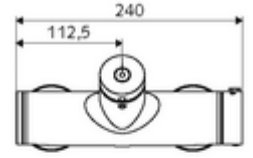

ürün numarası: 01 600 06 99

Aufputz-Duscharmatur VITUS VD-SC-T / o Karma su, ThermoProtect termostat

Otomatik kapanmalı manuel tetikleme. Basit çalışma süresi ayarı. Duş bağlantısı üstte.

Teslimat kapsamı

- Zaman ayarlı sıva üstü duş armatürü
  - EN 1111 uyarınca ThermoProtect termostat, kilidi açılabilir/kilitlenebilir sıcaklık kilidi 38 °C, soğuk su beslemesi kesildiğinde haşlanma koruması
  - Zaman ayarlı Kartus SC II
  - Zaman ayarı düğmesi SC
  - 2 çekvalf (EN 1717: EB)
- 2 S bağlantı ve rozet (derinlik ayarlı)

Teknik veriler

- : 5 - 30 s
- Maks. işletim sıcaklığı: 70 °C (80 °C termal dezenfeksiyon için)
- Bağlantı: 2x DN 15 G 1/2 AG
- Gider: DN 15 G 1/2 AG (üst)
- Malzeme: Mahfaza Pirinç, içme suyu yönetmeliğine uygun
- Yüzey: Krom
- Sertifikalar: PA-IX 28574/IB, DVGW, Belgaqua
- null: B

null

- : 4,02 kg/Adet
- : 1

	Makale numarası.: 23 775 00 99	
Durchflussbegrenzer LEED	Makale numarası.: 29 239 00 99	veya
Durchflussbegrenzer BREEAM	Makale numarası.: 29 240 00 99	veya
<u>Sıva altı duş başlığı bağlantısında</u>		
	Makale numarası.: 25 667 06 99	veya
	Makale numarası.: 25 668 06 99	veya
Duschkopf COMFORT Flex	Makale numarası.: 01 821 06 99	veya
	Makale numarası.: 01 814 06 99	veya
<u>Sıva üstü duş başlığı bağlantısında</u>		
Aufputz-Rohrset VITUS	Makale numarası.: 25 666 06 99	
Aufputz-Duschkopf COMFORT	Makale numarası.: 01 846 06 99