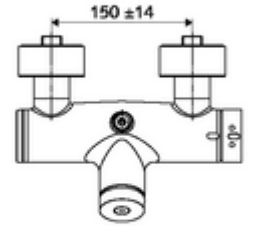

ürün numarası: 01 600 06 99

Aufputz-Duscharmatur VITUS VD-SC-T / o Karma su, ThermoProtect termostat

Otomatik kapanmalı manuel tetikleme. Basit çalışma süresi ayarı. Duş bağlantısı üstte.

Teslimat kapsamı

- Zaman ayarlı sıva üstü duş armatürü
  - EN 1111 uyarınca ThermoProtect termostat, kilidi açılabilir/kilitlenebilir sıcaklık kilidi 38 °C, soğuk su beslemesi kesildiğinde haşlanma koruması
  - Zaman ayarlı Kartus SC II
  - Zaman ayarı düğmesi SC
  - 2 çekvalf (EN 1717: EB)
- 2 S bağlantı ve rozet (derinlik ayarlı)

Teknik veriler

- : 5 - 30 s
- Maks. işletim sıcaklığı: 70 °C (80 °C termal dezenfeksiyon için)
- Bağlantı: 2x DN 15 G 1/2 AG
- Gider: DN 15 G 1/2 AG (üst)
- Malzeme: Mahfaza Pirinç, içme suyu yönetmeliğine uygun
- Yüzey: Krom
- Sertifikalar: PA-IX 28574/IB, DVGW, Belgaqua
- null: B

null

- : 4,02 kg/Adet
- : 1

	Makale numarası.: 23 775 00 99	
Durchflussbegrenzer LEED	Makale numarası.: 29 239 00 99	veya
Durchflussbegrenzer BREEAM	Makale numarası.: 29 240 00 99	veya
<u>Sıva altı duş başlığı bağlantısında</u>		
	Makale numarası.: 25 667 06 99	veya
	Makale numarası.: 25 668 06 99	veya
Duschkopf COMFORT Flex	Makale numarası.: 01 821 06 99	veya
	Makale numarası.: 01 814 06 99	veya
<u>Sıva üstü duş başlığı bağlantısında</u>		
Aufputz-Rohrset VITUS	Makale numarası.: 25 666 06 99	
Aufputz-Duschkopf COMFORT	Makale numarası.: 01 846 06 99