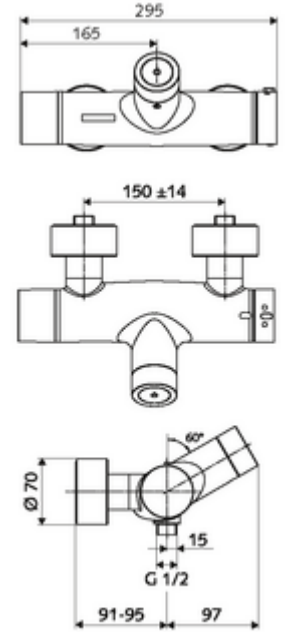

null

- : 4,33 kg/Adet
- : 1

SWS Server

Makale numarası.: 00 500 00 99

S-Anschlussset mit Vorabsperrung

Makale numarası.: 23 775 00 99

Brausegarnitur 900

Makale numarası.: 29 207 06 99 veya

Brausegarnitur 680

Makale numarası.: 29 208 06 99 veya