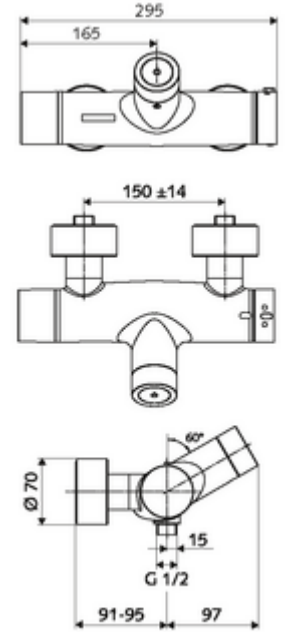

null

- : 4,33 kg/Adet
- : 1

SWS Server

Makale numarası.: 00 500 00 99

Brausegarnitur 900

Makale numarası.: 23 775 00 99

Brausegarnitur 680

Makale numarası.: 29 207 06 99

veya

Makale numarası.: 29 208 06 99

veya