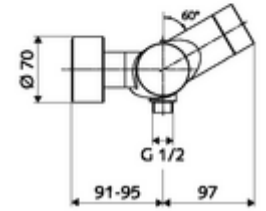

Teslimat kapsamı

- Elektronik zaman ayarlı sıva üstü duş armatürü
  - Pil bölmesi 6 V (entegre)
  - EN 1111 uyarınca ThermoProtect termostat, kilidi açılabilir/kilitlenebilir sıcaklık kilidi 38 °C, soğuk su beslemesi kesildiğinde haşlanma koruması
  - CVD-Touch-Elektronik, programlanabilir, su sıçraması ve su jetine karşı koruma IP65
  - SWS Veri yolu genişletici kablosuz bağlantı BE-F VITUS
  - 6V ön filtreli selenoid valf
- 4x AA alkali pil 1,5 V
- 2 çekvalf (EN 1717: EB)
- 2 S bağlantı ve rozet (derinlik ayarlı)

Teknik veriler

- SWS/SSC ile ayar seçenekleri
  - Çalıştırma gücü (hafif / orta / ağır)
  - Manuel programlama (Kapalı / Açık)
  - Maks. çalışma süresi (1 - 950 s)
  - Durgunluk deşarjı (Kapalı / 1 - 1000 s, son deşarjdan sonra her 1 - 250 h / her 1- 250 h)
  - Çalıştırma kilit süresi (Kapalı / 1 - 255 s, Timeout 1 - 2000 min)
- Manuel programlama ile ayar seçenekleri
  - Maks. çalışma süresi (4 - 120 s, 10 program kademesi)
  - Durgunluk deşarjı (Kapalı / 20 s, her 24 h)
- Collection_Root_Attribute_71: 1,0 - 5,0 bar
- Collection_Root_Attribute_71: 8 bar
- Maks. işletim sıcaklığı: 70 °C (80 °C termal dezenfeksiyon için)
- Bağlantı: 2x DN 15 G 1/2 AG
- Gider: DN 15 G 1/2 AG (alt)
- Malzeme: Mahfaza Pirinç, içme suyu yönetmeliğine uygun
- Yüzey: Krom
- Sertifikalar: PA-IX 28574/IB, Belgaqua
- null: B

null

- : 4,30 kg/Adet
- : 1

SWS Server

Makale numarası.: 00 500 00 99

S-Anschlussset mit Vorabsperrung

Makale numarası.: 23 775 00 99

Brausegarnitur 900

Makale numarası.: 29 207 06 99 veya

Brausegarnitur 680

Makale numarası.: 29 208 06 99 veya