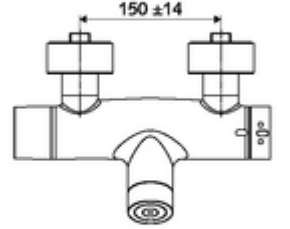

Teslimat kapsamı

- Elektronik zaman ayarlı sıva üstü duş armatürü
  - Pil bölmesi 6 V (entegre)
  - EN 1111 uyarınca ThermoProtect termostat, kilidi açılabilir/kilitlenebilir sıcaklık kilidi 38 °C, soğuk su beslemesi kesildiğinde haşlanma koruması
  - CVD-Touch-Elektronik, programlanabilir, su sıçraması ve su jetine karşı koruma IP65
  - SWS Veri yolu genişletici kablosuz bağlantı BE-F VITUS
  - 6V ön filtreli selenoid valf
- 4x AA alkali pil 1,5 V
- 2 çekvalf (EN 1717: EB)
- 2 S bağlantı ve rozet (derinlik ayarlı)

Teknik veriler

- SWS/SSC ile ayar seçenekleri
  - Çalıştırma gücü (hafif / orta / ağır)
  - Manuel programlama (Kapalı / Açık)
  - Maks. çalışma süresi (1 - 950 s)
  - Durgunluk deşarjı (Kapalı / 1 - 1000 s, son deşarjdan sonra her 1 - 250 h / her 1- 250 h)
  - Çalıştırma kilit süresi (Kapalı / 1 - 255 s, Timeout 1 - 2000 min)
- Manuel programlama ile ayar seçenekleri
  - Maks. çalışma süresi (4 - 120 s, 10 program kademesi)
  - Durgunluk deşarjı (Kapalı / 20 s, her 24 h)
- Collection_Root_Attribute_71: 1,0 - 5,0 bar
- Collection_Root_Attribute_71: 8 bar
- Maks. işletim sıcaklığı: 70 °C (80 °C termal dezenfeksiyon için)
- Bağlantı: 2x DN 15 G 1/2 AG
- Gider: DN 15 G 1/2 AG (alt)
- Malzeme: Mahfaza Pirinç, içme suyu yönetmeliğine uygun
- Yüzey: Krom
- Sertifikalar: PA-IX 28574/IB, Belgaqua
- null: B

null

- : 4,30 kg/Adet
- : 1

SWS Server

Makale numarası.: 00 500 00 99

Brausegarnitur 900

Makale numarası.: 23 775 00 99

Brausegarnitur 680

Makale numarası.: 29 207 06 99

veya

Makale numarası.: 29 208 06 99

veya