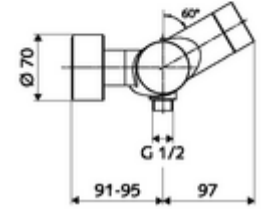

Teslimat kapsamı

- Elektronik zaman ayarlı sıva üstü duş armatürü
  - Pil bölmesi 6 V (entegre)
  - EN 1111 uyarınca ThermoProtect termostat, kilidi açılabilir/kilitlenebilir sıcaklık kilidi 38 °C, soğuk su beslemesi kesildiğinde haşlanma koruması
  - CVD-Touch-Elektronik, programlanabilir, su sıçraması ve su jetine karşı koruma IP65
  - SWS Veri yolu genişletici kablosuz bağlantı BE-F VITUS
  - 6V ön filtreli selenoid valf
- 4x AA alkali pil 1,5 V
- 2 çekvalf (EN 1717: EB)
- 2 S bağlantı ve rozet (derinlik ayarlı)

Teknik veriler

- SWS/SSC ile ayar seçenekleri
  - Çalıştırma gücü (hafif / orta / ağır)
  - Manuel programlama (Kapalı / Açık)
  - Maks. çalışma süresi (1 - 950 s)
  - Durgunluk deşarjı (Kapalı / 1 - 1000 s, son deşarjdan sonra her 1 - 250 h / her 1- 250 h)
  - Çalıştırma kilit süresi (Kapalı / 1 - 255 s, Timeout 1 - 2000 min)
- Manuel programlama ile ayar seçenekleri
  - Maks. çalışma süresi (4 - 120 s, 10 program kademesi)
  - Durgunluk deşarjı (Kapalı / 20 s, her 24 h)
- Collection_Root_Attribute_71: 1,0 - 5,0 bar
- Collection_Root_Attribute_71: 8 bar
- Maks. işletim sıcaklığı: 70 °C (80 °C termal dezenfeksiyon için)
- Bağlantı: 2x DN 15 G 1/2 AG
- Gider: DN 15 G 1/2 AG (alt)
- Malzeme: Mahfaza Pirinç, içme suyu yönetmeliğine uygun
- Yüzey: Krom
- Sertifikalar: PA-IX 28574/IB, Belgaqua
- null: B

null

- : 4,30 kg/Adet
- : 1

SWS Server

Makale numarası.: 00 500 00 99

Brausegarnitur 900

Makale numarası.: 23 775 00 99

Brausegarnitur 680

Makale numarası.: 29 207 06 99

veya

Makale numarası.: 29 208 06 99

veya