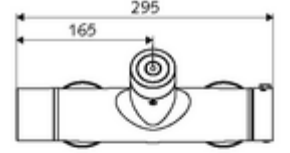

Teslimat kapsamı

- Elektronik zaman ayarlı sıva üstü duş armatürü
  - Pil bölmesi 6 V (entegre)
  - EN 1111 uyarınca ThermoProtect termostat, kilidi açılabilir/kilitlenebilir sıcaklık kilidi 38 °C, soğuk su beslemesi kesildiğinde haşlanma koruması
  - CVD-Touch-Elektronik, programlanabilir, su sıçraması ve su jetine karşı koruma IP65
  - SWS Veri yolu genişletici kablosuz bağlantı BE-F VITUS
  - 6V ön filtreli selenoid valf
- 4x AA alkali pil 1,5 V
- 2 çekvalf (EN 1717: EB)
- 2 S bağlantı ve rozet (derinlik ayarlı)

Teknik veriler

- SWS/SSC ile ayar seçenekleri
  - Çalıştırma gücü (hafif / orta / ağır)
  - Manuel programlama (Kapalı / Açık)
  - Maks. çalışma süresi (1 - 950 s)
  - Durgunluk deşarjı (Kapalı / 1 - 1000 s, son deşarjdan sonra her 1 - 250 h / her 1- 250 h)
  - Çalıştırma kilit süresi (Kapalı / 1 - 255 s, Timeout 1 - 2000 min)
- Manuel programlama ile ayar seçenekleri
  - Maks. çalışma süresi (4 - 120 s, 10 program kademesi)
  - Durgunluk deşarjı (Kapalı / 20 s, her 24 h)
- Collection_Root_Attribute_71: 1,0 - 5,0 bar
- Collection_Root_Attribute_71: 8 bar
- Maks. işletim sıcaklığı: 70 °C (80 °C termal dezenfeksiyon için)
- Bağlantı: 2x DN 15 G 1/2 AG
- Gider: DN 15 G 1/2 AG (alt)
- Malzeme: Mahfaza Pirinç, içme suyu yönetmeliğine uygun
- Yüzey: Krom
- Sertifikalar: PA-IX 28574/IB, Belgaqua
- null: B

null

- : 4,30 kg/Adet
- : 1

SWS Server

Makale numarası.: 00 500 00 99

Brausegarnitur 900

Makale numarası.: 23 775 00 99

Brausegarnitur 680

Makale numarası.: 29 207 06 99

veya

Makale numarası.: 29 208 06 99

veya