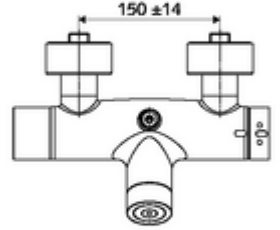

Teslimat kapsamı

- Elektronik zaman ayarlı sıva üstü duş armatürü
 - Pil bölmesi 6 V (entegre)
 - EN 1111 uyarınca ThermoProtect termostat, kilidi açılabilir/kilitlenebilir sıcaklık kilidi 38 °C, soğuk su beslemesi kesildiğinde haşlanma koruması
 - CVD-Touch-Elektronik, programlanabilir, su sıçraması ve su jetine karşı koruma IP65
 - SWS Veri yolu genişletici kablosuz bağlantı BE-F VITUS
 - 2 çekvalf (EN 1717: EB)
 - 6V ön filtreli selenoid valf
- 4x AA alkali pil 1,5 V
- 2 S bağlantı ve rozet (derinlik ayarlı)