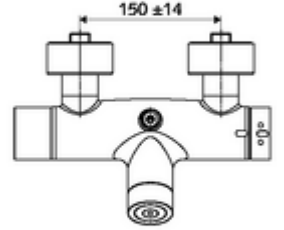

Teslimat kapsamı

- Elektronik zaman ayarlı sıva üstü duş armatürü
 - Pil bölümü 6 V (entegre)
 - EN 1111 uyarınca ThermoProtect termostat, kilidi açılabilir/kilitlenebilir sıcaklık kilidi 38 °C, soğuk su beslemesi kesildiğinde haşlanma koruması
 - CVD-Touch-Elektronik, programlanabilir, su sıçraması ve su jetine karşı koruma IP65
 - SWS Veri yolu genişletici kablosuz bağlantı BE-F VITUS
 - 2 çekvalf (EN 1717: EB)
 - 6V ön filtreli selenoid valf
- 4x AA alkali pil 1,5 V
- 2 S bağlantı ve rozet (derinlik ayarlı)

Teknik veriler

- SWS/SSC ile ayar seçenekleri
 - Çalıştırma gücü (hafif / orta / ağır)
 - Manuel programlama (Kapalı / Açık)
 - Maks. çalışma süresi (1 - 950 s)
 - Durgunluk deşarjı (Kapalı / 1 - 1000 s, son deşarjdan sonra her 1 - 250 h / her 1- 250 h)
 - Çalıştırma kilit süresi (Kapalı / 1 - 255 s, Timeout 1 - 2000 min)
- Manuel programlama ile ayar seçenekleri
 - Maks. çalışma süresi (4 - 120 s, 10 program kademesi)
 - Durgunluk deşarjı (Kapalı / 20 s, her 24 h)
- Collection_Root_Attribute_71: 1,0 - 5,0 bar
- Collection_Root_Attribute_71: 8 bar
- Maks. işletim sıcaklığı: 70 °C (80 °C termal dezenfeksiyon için)
- Bağlantı: 2x DN 15 G 1/2 AG
- Gider: DN 15 G 1/2 AG (üst)
- Malzeme: Mahfaza Pirinç, içme suyu yönetmeliğine uygun
- Yüzey: Krom
- Sertifikalar: PA-IX 28574/IB, Belgaqua
- null: B