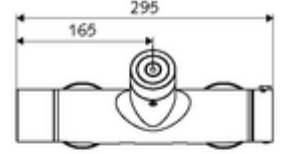

Teslimat kapsamı

- Elektronik zaman ayarlı sıva üstü duş armatürü
 - Pil bölümü 6 V (entegre)
 - EN 1111 uyarınca ThermoProtect termostat, kilidi açılabilir/kilitlenebilir sıcaklık kilidi 38 °C, soğuk su beslemesi kesildiğinde haşlanma koruması
 - CVD-Touch-Elektronik, programlanabilir, su sıçraması ve su jetine karşı koruma IP65
 - SWS Veri yolu genişletici kablosuz bağlantı BE-F VITUS
 - 2 çekvalf (EN 1717: EB)
 - 6V ön filtreli selenoid valf
- 4x AA alkali pil 1,5 V
- 2 S bağlantı ve rozet (derinlik ayarlı)