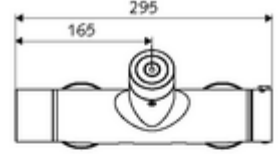

Teslimat kapsamı

- Elektronik zaman ayarlı sıva üstü duş armatürü
 - Pil bölmesi 6 V (entegre)
 - EN 1111 uyarınca ThermoProtect termostat, kilidi açılabilir/kilitlenebilir sıcaklık kilidi 38 °C, soğuk su beslemesi kesildiğinde haşlanma koruması
 - CVD-Touch-Elektronik, programlanabilir, su sıçraması ve su jetine karşı koruma IP65
 - SWS Veri yolu genişletici kablosuz bağlantı BE-F VITUS
 - 2 çekvalf (EN 1717: EB)
 - 6V ön filtreli selenoid valf
- 4x AA alkali pil 1,5 V
- 2 S bağlantı ve rozet (derinlik ayarlı)