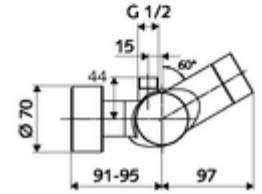

ürün numarası: 00 215 06 99

Aufputz-Duscharmatur VITUS VD-C-T / o Karma su, ThermoProtect termostat

Otomatik kapanmalı CVD-Touch elektroniği ile tetiklenir. Pille işletim. Duş bağlantısı üstte. SWS su yönetim sistemine ağ kurmak için entegre SWS veri yolu genişletici kablosuz bağlantı BE-F VITUS. SCHELL Single Control SSC üzerinden parametrelenebilir.

Teslimat kapsamı

- Elektronik zaman ayarlı sıva üstü duş armatürü
  - Pil bölmesi 6 V (entegre)
  - EN 1111 uyarınca ThermoProtect termostat, kilidi açılabilir/kilitlenebilir sıcaklık kilidi 38 °C, soğuk su beslemesi kesildiğinde haşlanma koruması
  - CVD-Touch-Elektronik, programlanabilir, su sıçraması ve su jetine karşı koruma IP65
  - SWS Veri yolu genişletici kablosuz bağlantı BE-F VITUS
  - 2 çekvalf (EN 1717: EB)
  - 6V ön filtreli selenoid valf
- 4x AA alkali pil 1,5 V
- 2 S bağlantı ve rozet (derinlik ayarlı)

Teknik veriler

- SWS/SSC ile ayar seçenekleri
  - Çalıştırma gücü (hafif / orta / ağır)
  - Manuel programlama (Kapalı / Açık)
  - Maks. çalışma süresi (1 - 950 s)
  - Durgunluk deşarjı (Kapalı / 1 - 1000 s, son deşarjdan sonra her 1 - 250 h / her 1- 250 h)
  - Çalıştırma kilit süresi (Kapalı / 1 - 255 s, Timeout 1 - 2000 min)
- Manuel programlama ile ayar seçenekleri
  - Maks. çalışma süresi (4 - 120 s, 10 program kademesi)
  - Durgunluk deşarjı (Kapalı / 20 s, her 24 h)
- Collection_Root_Attribute_71: 1,0 - 5,0 bar
- Collection_Root_Attribute_71: 8 bar
- Maks. işletim sıcaklığı: 70 °C (80 °C termal dezenfeksiyon için)
- Bağlantı: 2x DN 15 G 1/2 AG
- Gider: DN 15 G 1/2 AG (üst)
- Malzeme: Mahfaza Pirinç, içme suyu yönetmeliğine uygun
- Yüzey: Krom
- Sertifikalar: PA-IX 28574/IB, Belgaqua
- null: B

null

- : 4,33 kg/Adet
- : 1

SWS Server

Makale numarası.: 00 500 00 99

S-Anschluss mit Vorabsperrung

Makale numarası.: 23 775 00 99

Durchflussbegrenzer LEED

Makale numarası.: 29 239 00 99 veya

Durchflussbegrenzer BREEAM

Makale numarası.: 29 240 00 99 veya