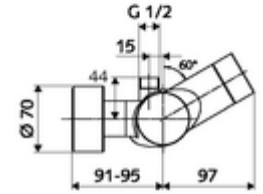

- Elektronik zaman ayarlı sıva üstü duş armatürü
  - EN 1111 uyarınca ThermoProtect termostat, kilidi açılabilir/kilitlenebilir sıcaklık kilidi 38 °C, soğuk su beslemesi kesildiğinde haşlanma koruması
  - CVD-Touch-Elektronik, programlanabilir, su sıçraması ve su jetine karşı koruma IP65
  - SWS Veri yolu genişletici kablosuz bağlantı BE-F VITUS
  - 6V ön filtreli selenoid valf
  - 2 çekvalf (EN 1717: EB)
  - Pil bölmesi 6 V (entegre)
- 4x AA alkali pil 1,5 V
- 2 S bağlantı ve rozet (derinlik ayarlı)
- Einstellmöglichkeiten über SWS SSC
  - Çalıştırma gücü (hafif / orta / ağır)
  - Manuel programlama (Kapalı / Açık)
  - Maks. çalışma süresi (1 - 950 s)
  - Durgunluk deşarjı (Kapalı / 1 - 1000 s, son deşarjdan sonra her 1 - 250 h / her 1- 250 h)
  - Çalıştırma kilit süresi (Kapalı / 1 - 255 s, Timeout 1 - 2000 min)
- Einstellmöglichkeiten über manuelle Programmierung
  - Maks. çalışma süresi (4 - 120 s, 10 program kademesi)
  - Durgunluk deşarjı (Kapalı / 20 s, her 24 h)
- Fließdruck: 1,0 - 5,0 bar
- Max. Ruhedruck: 8 bar
- Maks. işletim sıcaklığı: 70 °C (80 °C termal dezenfeksiyon için)
- Werkstoff: Mahfaza Pirinç, içme suyu yönetmeliğine uygun
- Oberfläche: Krom
- Bağlantı: 2x DN 15 G 1/2 AG
- Gider: DN 15 G 1/2 AG (üst)
- : PA-IX 28574/IB, Belgaqua
- Durchflussklasse: B
- Gewicht: 4,33 kg/Adet
- Verpackungseinheit: 1