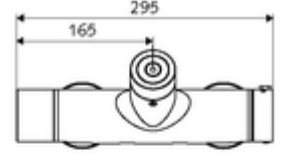

ürün numarası: 00 215 06 99

Karma su, ThermoProtect termostat

Otomatik kapanmalı CVD-Touch elektroniği ile tetiklenir. Pille işletim. Duş bağlantısı üstte. SWS su yönetim sistemine ağ kurmak için entegre SWS veri yolu genişletici kablolu bağlantı BE-F VITUS. SCHELL Single Control SSC üzerinden parametrelenebilir.

Teslimat kapsamı

- Elektronik zaman ayarlı sıva üstü duş armatürü
 - Pil bölmesi 6 V (entegre)
 - EN 1111 uyarınca ThermoProtect termostat, kilidi açılabilir/kilitlenebilir sıcaklık kilidi 38 °C, soğuk su beslemesi kesildiğinde haşlanma koruması
 - CVD-Touch-Elektronik, programlanabilir, su sıçraması ve su jetine karşı koruma IP65
 - SWS Veri yolu genişletici kablolu bağlantı BE-F VITUS
 - 2 çekvalf (EN 1717: EB)
 - 6V ön filtreli selenoid valf
- 4x AA alkali pil 1,5 V
- 2 S bağlantı ve rozet (derinlik ayarlı)