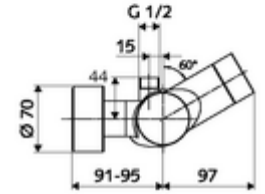

ürün numarası: 00 215 06 99

Karma su, ThermoProtect termostat

Otomatik kapanmalı CVD-Touch elektroniği ile tetiklenir. Pille işletim. Duş bağlantısı üstte. SWS su yönetim sistemine ağ kurmak için entegre SWS veri yolu genişletici kablolu bağlantı BE-F VITUS. SCHELL Single Control SSC üzerinden parametrelenebilir.

Teslimat kapsamı

- Elektronik zaman ayarlı sıva üstü duş armatürü
  - Pil bölmesi 6 V (entegre)
  - EN 1111 uyarınca ThermoProtect termostat, kilidi açılabilir/kilitlenebilir sıcaklık kilidi 38 °C, soğuk su beslemesi kesildiğinde haşlanma koruması
  - CVD-Touch-Elektronik, programlanabilir, su sıçraması ve su jetine karşı koruma IP65
  - SWS Veri yolu genişletici kablolu bağlantı BE-F VITUS
  - 2 çekvalf (EN 1717: EB)
  - 6V ön filtreli selenoid valf
- 4x AA alkali pil 1,5 V
- 2 S bağlantı ve rozet (derinlik ayarlı)

Teknik veriler

- SWS/SSC ile ayar seçenekleri
  - Çalıştırma gücü (hafif / orta / ağır)
  - Manuel programlama (Kapalı / Açık)
  - Maks. çalışma süresi (1 - 950 s)
  - Durgunluk deşarjı (Kapalı / 1 - 1000 s, son deşarjdan sonra her 1 - 250 h / her 1- 250 h)
  - Çalıştırma kilit süresi (Kapalı / 1 - 255 s, Timeout 1 - 2000 min)
- Manuel programlama ile ayar seçenekleri
  - Maks. çalışma süresi (4 - 120 s, 10 program kademesi)
  - Durgunluk deşarjı (Kapalı / 20 s, her 24 h)
- Collection_Root_Attribute_71: 1,0 - 5,0 bar
- Collection_Root_Attribute_71: 8 bar
- Maks. işletim sıcaklığı: 70 °C (80 °C termal dezenfeksiyon için)
- Bağlantı: 2x DN 15 G 1/2 AG
- Gider: DN 15 G 1/2 AG (üst)
- Malzeme: Mahfaza Pirinç, içme suyu yönetmeliğine uygun
- Yüzey: Krom
- Sertifikalar: PA-IX 28574/IB, Belgaqua
- null: B

null

- : 4,33 kg/Adet
- : 1

SWS Server

Makale numarası.: 00 500 00 99

Makale numarası.: 23 775 00 99

Durchflussbegrenzer LEED

Makale numarası.: 29 239 00 99

veya

Durchflussbegrenzer BREEAM

Makale numarası.: 29 240 00 99

veya