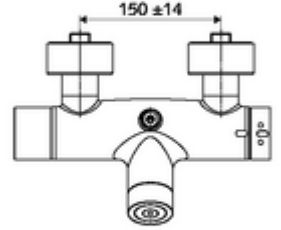

ürün numarası: 00 215 06 99

Karma su, ThermoProtect termostat

Otomatik kapanmalı CVD-Touch elektroniği ile tetiklenir. Pille işletim. Duş bağlantısı üstte. SWS su yönetim sistemine ağ kurmak için entegre SWS veri yolu genişletici kablolu bağlantı BE-F VITUS. SCHELL Single Control SSC üzerinden parametrelenebilir.

Teslimat kapsamı

- Elektronik zaman ayarlı sıva üstü duş armatürü
 - Pil bölmesi 6 V (entegre)
 - EN 1111 uyarınca ThermoProtect termostat, kilidi açılabilir/kilitlenebilir sıcaklık kilidi 38 °C, soğuk su beslemesi kesildiğinde haşlanma koruması
 - CVD-Touch-Elektronik, programlanabilir, su sıçraması ve su jetine karşı koruma IP65
 - SWS Veri yolu genişletici kablolu bağlantı BE-F VITUS
 - 2 çekvalf (EN 1717: EB)
 - 6V ön filtreli selenoid valf
- 4x AA alkali pil 1,5 V
- 2 S bağlantı ve rozet (derinlik ayarlı)

Teknik veriler

- SWS/SSC ile ayar seçenekleri
 - Çalıştırma gücü (hafif / orta / ağır)
 - Manuel programlama (Kapalı / Açık)
 - Maks. çalışma süresi (1 - 950 s)
 - Durgunluk deşarjı (Kapalı / 1 - 1000 s, son deşarjdan sonra her 1 - 250 h / her 1- 250 h)
 - Çalıştırma kilit süresi (Kapalı / 1 - 255 s, Timeout 1 - 2000 min)
- Manuel programlama ile ayar seçenekleri
 - Maks. çalışma süresi (4 - 120 s, 10 program kademesi)
 - Durgunluk deşarjı (Kapalı / 20 s, her 24 h)
- Collection_Root_Attribute_71: 1,0 - 5,0 bar
- Collection_Root_Attribute_71: 8 bar
- Maks. işletim sıcaklığı: 70 °C (80 °C termal dezenfeksiyon için)
- Bağlantı: 2x DN 15 G 1/2 AG
- Gider: DN 15 G 1/2 AG (üst)
- Malzeme: Mahfaza Pirinç, içme suyu yönetmeliğine uygun
- Yüzey: Krom
- Sertifikalar: PA-IX 28574/IB, Belgaqua
- null: B