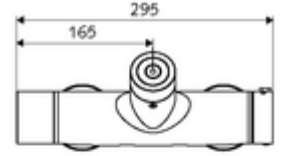

- Elektronik zaman ayarlı sıva üstü duş armatürü
  - EN 1111 uyarınca ThermoProtect termostat, kilidi açılabilir/kilitlenebilir sıcaklık kilidi 38 °C, soğuk su beslemesi kesildiğinde haşlanma koruması
  - CVD-Touch-Elektronik, programlanabilir, su sıçraması ve su jetine karşı koruma IP65
  - SWS Veri yolu genişletici kablosuz bağlantı BE-F VITUS
  - 6V ön filtreli selenoid valf
  - 2 çekvalf (EN 1717: EB)
  - Pil bölmesi 6 V (entegre)
- 4x AA alkali pil 1,5 V
- 2 S bağlantı ve rozet (derinlik ayarlı)
- Einstellmöglichkeiten über SWS SSC
  - Çalıştırma gücü (hafif / orta / ağır)
  - Manuel programlama (Kapalı / Açık)
  - Maks. çalışma süresi (1 - 950 s)
  - Durgunluk deşarjı (Kapalı / 1 - 1000 s, son deşarjdan sonra her 1 - 250 h / her 1- 250 h)
  - Çalıştırma kilit süresi (Kapalı / 1 - 255 s, Timeout 1 - 2000 min)
- Einstellmöglichkeiten über manuelle Programmierung
  - Maks. çalışma süresi (4 - 120 s, 10 program kademesi)
  - Durgunluk deşarjı (Kapalı / 20 s, her 24 h)
- Fließdruck: 1,0 - 5,0 bar
- Max. Ruhedruck: 8 bar
- Maks. işletim sıcaklığı: 70 °C (80 °C termal dezenfeksiyon için)
- Werkstoff: Mahfaza Pirinç, içme suyu yönetmeliğine uygun
- Oberfläche: Krom
- Bağlantı: 2x DN 15 G 1/2 AG
- Gider: DN 15 G 1/2 AG (üst)
- : PA-IX 28574/IB, Belgaqua
- Durchflussklasse: B
- Gewicht: 4,33 kg/Adet
- Verpackungseinheit: 1