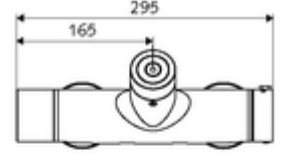

Teslimat kapsamı

- Elektronik zaman ayarlı sıva üstü duş armatürü
 - Pil bölümü 6 V (entegre)
 - EN 1111 uyarınca ThermoProtect termostat, kilidi açılabilir/kilitlenebilir sıcaklık kilidi 38 °C, soğuk su beslemesi kesildiğinde haşlanma koruması
 - CVD-Touch-Elektronik, programlanabilir, su sıçraması ve su jetine karşı koruma IP65
 - SWS Veri yolu genişletici kablosuz bağlantı BE-F VITUS
 - 2 çekvalf (EN 1717: EB)
 - 6V ön filtreli selenoid valf
- 4x AA alkali pil 1,5 V
- 2 S bağlantı ve rozet (derinlik ayarlı)