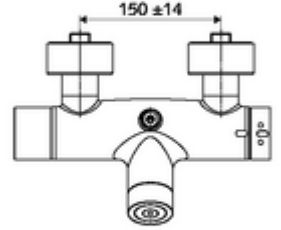

ürün numarası: 00 214 06 99

Aufputz-Duscharmatur VITUS VD-C-T / o Karma su, ThermoProtect termostat

Otomatik kapanmalı CVD-Touch elektroniği ile tetiklenir. Pille işletim. Duş bağlantısı üstte. SWS su yönetim sistemine ağ kurmak için entegre SWS veri yolu genişletici kablosuz bağlantı BE-F VITUS. SCHELL Single Control SSC üzerinden parametrelenebilir.

Teslimat kapsamı

- Elektronik zaman ayarlı sıva üstü duş armatürü
  - Pil bölümü 6 V (entegre)
  - EN 1111 uyarınca ThermoProtect termostat, kilidi açılabilir/kilitlenebilir sıcaklık kilidi 38 °C, soğuk su beslemesi kesildiğinde haşlanma koruması
  - CVD-Touch-Elektronik, programlanabilir, su sıçraması ve su jetine karşı koruma IP65
  - SWS Veri yolu genişletici kablosuz bağlantı BE-F VITUS
  - 2 çekvalf (EN 1717: EB)
  - 6V ön filtreli selenoid valf
- 4x AA alkali pil 1,5 V
- 2 S bağlantı ve rozet (derinlik ayarlı)

Teknik veriler

- SWS/SSC ile ayar seçenekleri
  - Çalıştırma gücü (hafif / orta / ağır)
  - Manuel programlama (Kapalı / Açık)
  - Maks. çalışma süresi (1 - 950 s)
  - Durgunluk deşarjı (Kapalı / 1 - 1000 s, son deşarjdan sonra her 1 - 250 h / her 1- 250 h)
  - Çalıştırma kilit süresi (Kapalı / 1 - 255 s, Timeout 1 - 2000 min)
- Manuel programlama ile ayar seçenekleri
  - Maks. çalışma süresi (4 - 120 s, 10 program kademesi)
  - Durgunluk deşarjı (Kapalı / 20 s, her 24 h)
- Collection_Root_Attribute_71: 1,0 - 5,0 bar
- Collection_Root_Attribute_71: 8 bar
- Maks. işletim sıcaklığı: 70 °C (80 °C termal dezenfeksiyon için)
- Bağlantı: 2x DN 15 G 1/2 AG
- Gider: DN 15 G 1/2 AG (üst)
- Malzeme: Mahfaza Pirinç, içme suyu yönetmeliğine uygun
- Yüzey: Krom
- Sertifikalar: PA-IX 28574/IB, Belgaqua
- null: B

null

- : 4,33 kg/Adet
- : 1

SWS Server

Makale numarası.: 00 500 00 99

S-Anschluss mit Vorabsperrung

Makale numarası.: 23 775 00 99

Durchflussbegrenzer LEED

Makale numarası.: 29 239 00 99 veya

Durchflussbegrenzer BREEAM

Makale numarası.: 29 240 00 99 veya