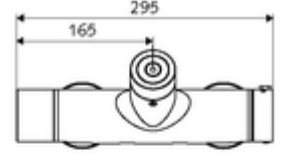

ürün numarası: 00 214 06 99

Aufputz-Duscharmatur VITUS VD-C-T / o Karma su, ThermoProtect termostat

Otomatik kapanmalı CVD-Touch elektroniği ile tetiklenir. Pille işletim. Duş bağlantısı üstte. SWS su yönetim sistemine ağ kurmak için entegre SWS veri yolu genişletici kablosuz bağlantı BE-F VITUS. SCHELL Single Control SSC üzerinden parametrelenebilir.

Teslimat kapsamı

- Elektronik zaman ayarlı sıva üstü duş armatürü
  - Pil bölümü 6 V (entegre)
  - EN 1111 uyarınca ThermoProtect termostat, kilidi açılabilir/kilitlenebilir sıcaklık kilidi 38 °C, soğuk su beslemesi kesildiğinde haşlanma koruması
  - CVD-Touch-Elektronik, programlanabilir, su sıçraması ve su jetine karşı koruma IP65
  - SWS Veri yolu genişletici kablosuz bağlantı BE-F VITUS
  - 2 çekvalf (EN 1717: EB)
  - 6V ön filtreli selenoid valf
- 4x AA alkali pil 1,5 V
- 2 S bağlantı ve rozet (derinlik ayarlı)

Teknik veriler

- SWS/SSC ile ayar seçenekleri
  - Çalıştırma gücü (hafif / orta / ağır)
  - Manuel programlama (Kapalı / Açık)
  - Maks. çalışma süresi (1 - 950 s)
  - Durgunluk deşarjı (Kapalı / 1 - 1000 s, son deşarjdan sonra her 1 - 250 h / her 1- 250 h)
  - Çalıştırma kilit süresi (Kapalı / 1 - 255 s, Timeout 1 - 2000 min)
- Manuel programlama ile ayar seçenekleri
  - Maks. çalışma süresi (4 - 120 s, 10 program kademesi)
  - Durgunluk deşarjı (Kapalı / 20 s, her 24 h)
- Collection_Root_Attribute_71: 1,0 - 5,0 bar
- Collection_Root_Attribute_71: 8 bar
- Maks. işletim sıcaklığı: 70 °C (80 °C termal dezenfeksiyon için)
- Bağlantı: 2x DN 15 G 1/2 AG
- Gider: DN 15 G 1/2 AG (üst)
- Malzeme: Mahfaza Pirinç, içme suyu yönetmeliğine uygun
- Yüzey: Krom
- Sertifikalar: PA-IX 28574/IB, Belgaqua
- null: B

null

- : 4,33 kg/Adet
- : 1

SWS Server

Makale numarası.: 00 500 00 99

S-Anschluss mit Vorabsperrung

Makale numarası.: 23 775 00 99

Durchflussbegrenzer LEED

Makale numarası.: 29 239 00 99 veya

Durchflussbegrenzer BREEAM

Makale numarası.: 29 240 00 99 veya