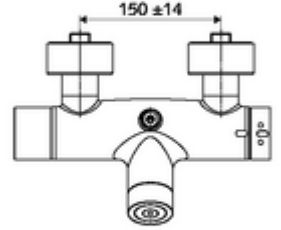

Teslimat kapsamı

- Elektronik zaman ayarlı sıva üstü duş armatürü
 - Pil bölümü 6 V (entegre)
 - EN 1111 uyarınca ThermoProtect termostat, kilidi açılabilir/kilitlenebilir sıcaklık kilidi 38 °C, soğuk su beslemesi kesildiğinde haşlanma koruması
 - CVD-Touch-Elektronik, programlanabilir, su sıçraması ve su jetine karşı koruma IP65
 - SWS Veri yolu genişletici kablosuz bağlantı BE-F VITUS
 - 2 çekvalf (EN 1717: EB)
 - 6V ön filtreli selenoid valf
- 4x AA alkali pil 1,5 V
- 2 S bağlantı ve rozet (derinlik ayarlı)