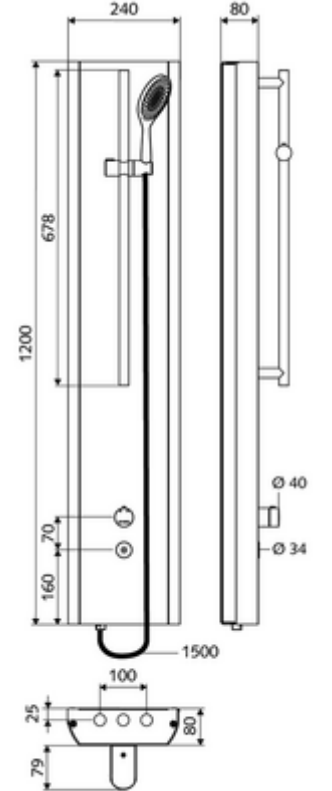

Teknik veriler

- SWS/SSC ile ayar seçenekleri
  - Çalıştırma gücü (hafif / orta / ağır)
  - Manuel programlama (Kapalı / Açık)
  - Maks. çalışma süresi (1 - 950 s)
  - Durgunluk deşarjı (Kapalı / 1 - 1000 s, son deşarjdan sonra her 1 - 250 h / her 1 - 250 h)
  - Çalıştırma kilit süresi (Kapalı / 1 - 255 s, Timeout 1 - 2000 min)
- Manuel programlama ile ayar seçenekleri
  - Maks. çalışma süresi (10 - 360 s, 10 program kademesinde, fabrika ayarı 20 s)
  - Durgunluk deşarjı (Kapalı / 20 s, her 24 h)
- S_{Durchfluss}: 9 l/min
- Collection_Root_Attribute_71: 1,0 - 5,0 bar
- Collection_Root_Attribute_71: 8 bar
- Maks. işletim sıcaklığı: 70 °C kısa süreli
- Bağlantı: 2x DN 15 G 1/2 AG
- Malzeme: Çalıştırma Pirinç, Mahfaza Paslanmaz çelik 1.4404, Boru tesisatı Plastik, içme suyu yönetmeliğine uygun, Su yolu Pirinç, içme suyu yönetmeliğine uygun
- Yüzey: Çalıştırma Krom, Mahfaza Fırçalanmış paslanmaz çelik
- Boyutlar: 240 mm x 1200 mm x 80 mm
- 1500 mm
- 678 mm
- Sertifikalar: Belgaqua

null

- : 12,26 kg/Adet