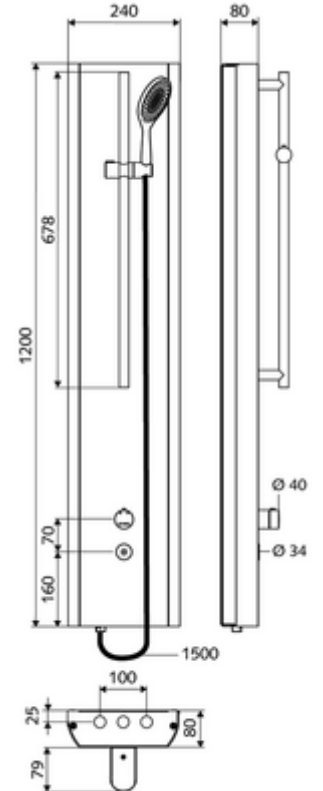

Teknik veriler

- SWS/SSC ile ayar seçenekleri
  - Çalıştırma gücü (hafif / orta / ağır)
  - Manuel programlama (Kapalı / Açık)
  - Maks. çalışma süresi (1 - 950 s)
  - Durgunluk deşarjı (Kapalı / 1 - 1000 s, son deşarjdan sonra her 1 - 250 h / her 1- 250 h)
  - Çalıştırma kilit süresi (Kapalı / 1 - 255 s, Timeout 1 - 2000 min)
- Manuel programlama ile ayar seçenekleri
  - Maks. çalışma süresi (10 - 360 s, 10 program kademesinde, fabrika ayarı 20 s)
  - Durgunluk deşarjı (Kapalı / 20 s, her 24 h)
- S_{Durchfluss}: 9 l/min
- Collection_Root_Attribute_71: 1,0 - 5,0 bar
- Collection_Root_Attribute_71: 8 bar
- Maks. işletim sıcaklığı: 70 °C kısa süreli
- Bağlantı: 2x DN 15 G 1/2 AG
- Malzeme: Çalıştırma Pirinç, Mahfaza Paslanmaz çelik 1.4404, Boru tesisatı Plastik, içme suyu yönetmeliğine uygun, Su yolu Pirinç, içme suyu yönetmeliğine uygun
- Yüzey: Çalıştırma Krom, Mahfaza Fırçalanmış paslanmaz çelik
- Boyutlar: 240 mm x 1200 mm x 80 mm
- 1500 mm
- 678 mm
- Sertifikalar: Belgaqua

null

- : 12,26 kg/Adet