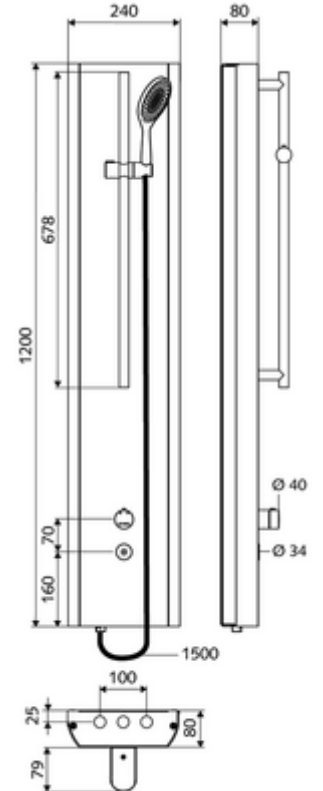

Teknik veriler

- SWS/SSC ile ayar seçenekleri
  - Çalıştırma gücü (hafif / orta / ağır)
  - Manuel programlama (Kapalı / Açık)
  - Maks. çalışma süresi (1 - 950 s)
  - Durgunluk deşarjı (Kapalı / 1 - 1000 s, son deşarjdan sonra her 1 - 250 h / her 1 - 250 h)
  - Çalıştırma kilit süresi (Kapalı / 1 - 255 s, Timeout 1 - 2000 min)
- Manuel programlama ile ayar seçenekleri
  - Maks. çalışma süresi (10 - 360 s, 10 program kademesinde, fabrika ayarı 20 s)
  - Durgunluk deşarjı (Kapalı / 20 s, her 24 h)
- Debi: 9 l/min
- Collection_Root_Attribute_71: 1,0 - 5,0 bar
- Collection_Root_Attribute_71: 8 bar
- Maks. işletim sıcaklığı: 70 °C kısa süreli
- Bağlantı: 2x DN 15 G 1/2 AG
- Malzeme: Çalıştırma Pirinç, Mahfaza Paslanmaz çelik 1.4404, Boru tesisatı Plastik, içme suyu yönetmeliğine uygun, Su yolu Pirinç, içme suyu yönetmeliğine uygun
- Yüzey: Çalıştırma Krom, Mahfaza Fırçalanmış paslanmaz çelik
- Boyutlar: 240 mm x 1200 mm x 80 mm
- 1500 mm
- 678 mm
- Sertifikalar: Belgaqua

null

- : 12,26 kg/Adet