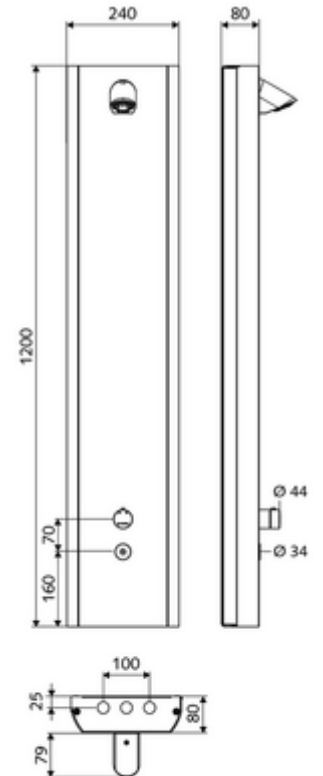

Teslimat kapsamı

- Elektronik zaman ayarlı sıva üstü duş paneli
  - 2 ön filtre
  - CVD-Touch-Elektronik, programlanabilir, su sıçraması ve su jetine karşı koruma IP65
  - Kovanlı termostat için çalıştırma düğmesi, açılabilir / kilitlenebilir sıcaklık kilidi 38°C
  - 2 çekvalf (EN 1717: EB)
  - ThermoProtect termostat, EN 1111 onaylı, soğuk su ayarında düşüşler için yanma korumalı.
  - 6V Selenoid valf
- Ön kapamalı bağlantı aksesuarları
- Duvar montajı için sabitleme malzemesi

Teknik veriler

- SWS/SSC ile ayar seçenekleri
  - Çalıştırma gücü (hafif / orta / ağır)
  - Manuel programlama (Kapalı / Açık)
  - Maks. çalışma süresi (1 - 950 s)
  - Durgunluk deşarjı (Kapalı / 1 - 1000 s, son deşarjdan sonra her 1 - 250 h / her 1 - 250 h)
  - Çalıştırma kilit süresi (Kapalı / 1 - 255 s, Timeout 1 - 2000 min)
- Manuel programlama ile ayar seçenekleri
  - Maks. çalışma süresi (10 - 360 s, 10 program kademesinde, fabrika ayarı 20 s)
  - Durgunluk deşarjı (Kapalı / 20 s, her 24 h)
- S_Durchfluss: 9 l/min
- Collection_Root_Attribute_71: 1,0 - 5,0 bar
- Collection_Root_Attribute_71: 8 bar
- Maks. işletim sıcaklığı: 70 °C kısa süreli
- Bağlantı: 2x DN 15 G 1/2 AG
- Malzeme: Çalıştırma Pirinç, Mahfaza Paslanmaz çelik 1.4404, Boru tesisatı Plastik, içme suyu yönetmeliğine uygun, Su yolu Pirinç, içme suyu yönetmeliğine uygun
- Yüzey: Çalıştırma Krom, Mahfaza Fırçalanmış paslanmaz çelik
- Boyutlar: 240 mm x 1200 mm x 80 mm
- Sertifikalar: Belgaqua

null

- : 12,81 kg/Adet
- : 1

SWS ile işletimde

SWS Server

Makale numarası.: 00 500 00
99

SWS Bus-Extender Kabel BE-K

Makale numarası.: 00 501 00 ve/veya
99