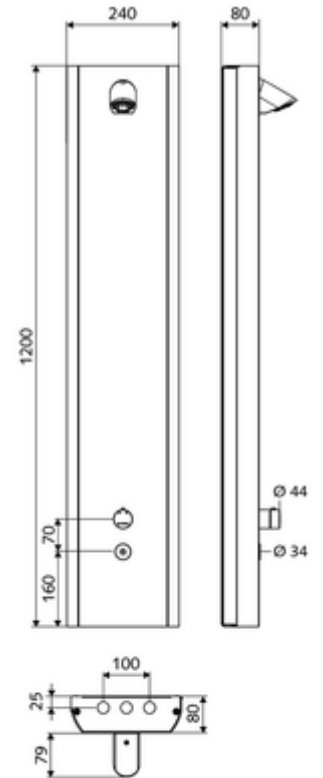

Teslimat kapsamı

- Elektronik zaman ayarlı siva üstü duş paneli
  - 2 ön filtre
  - CVD-Touch-Elektronik, programlanabilir, su sıçraması ve su jetine karşı koruma IP65
  - Kovanlı termostat için çalıştırma düğmesi, açılabilir / kilitlenebilir sıcaklık kilidi 38°C
  - 2 çekvalf (EN 1717: EB)
  - ThermoProtect termostat, EN 1111 onaylı, soğuk su ayarında düşüşler için yanma korumalı.
  - 6V Selenoid valf
- Ön kapamalı bağlantı aksesuarları
- Duvar montajı için sabitleme malzemesi

Teknik veriler

- SWS/SSC ile ayar seçenekleri
  - Çalıştırma gücü (hafif / orta / ağır)
  - Manuel programlama (Kapalı / Açık)
  - Maks. çalışma süresi (1 - 950 s)
  - Durgunluk deşarjı (Kapalı / 1 - 1000 s, son deşarjdan sonra her 1 - 250 h / her 1- 250 h)
  - Çalıştırma kilit süresi (Kapalı / 1 - 255 s, Timeout 1 - 2000 min)
- Manuel programlama ile ayar seçenekleri
  - Maks. çalışma süresi (10 - 360 s, 10 program kademesinde, fabrika ayarı 20 s)
  - Durgunluk deşarjı (Kapalı / 20 s, her 24 h)
- Debi: 9 l/min
- Collection_Root_Attribute_71: 1,0 - 5,0 bar
- Collection_Root_Attribute_71: 8 bar
- Maks. işletim sıcaklığı: 70 °C kısa süreli
- Bağlantı: 2x DN 15 G 1/2 AG
- Malzeme: Çalıştırma Piring, Mahfaza Paslanmaz çelik 1.4404, Boru tesisatı Plastik, içme suyu yönetmeliğine uygun, Su yolu Piring, içme suyu yönetmeliğine uygun
- Yüzey: Çalıştırma Krom, Mahfaza Fırçalanmış paslanmaz çelik
- Boyutlar: 240 mm x 1200 mm x 80 mm
- Sertifikalar: Belgaqua

null

- : 12,81 kg/Adet
- : 1

SWS ile işletimde

SWS Server

Makale numarası.: 00 500 00
99

SWS Bus-Extender Kabel BE-K

Makale numarası.: 00 501 00 ve/veya
99