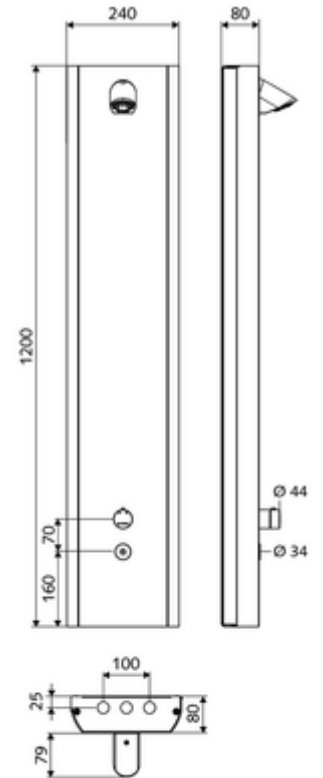

Teslimat kapsamı

- Elektronik zaman ayarlı siva üstü duş paneli
  - CVD-Touch-Elektronik, programlanabilir, su sıçraması ve su jetine karşı koruma IP65
  - Kovanlı termostat için çalıştırma düğmesi, açılabilir / kilitlenebilir sıcaklık kilidi 38°C
  - ThermoProtect termostat, EN 1111 onaylı, soğuk su ayarında düşüşler için yanma korumalı.
  - 6V Selenoid valf
- 2 çekvalf (EN 1717: EB)
- 2 ön filtre
- Ön kapamalı bağlantı aksesuarları
- Duvar montajı için sabitleme malzemesi

Teknik veriler

- SWS/SSC ile ayar seçenekleri
  - Çalıştırma gücü (hafif / orta / ağır)
  - Manuel programlama (Kapalı / Açık)
  - Maks. çalışma süresi (1 - 950 s)
  - Durgunluk deşarjı (Kapalı / 1 - 1000 s, son deşarjdan sonra her 1 - 250 h / her 1- 250 h)
  - Çalıştırma kilit süresi (Kapalı / 1 - 255 s, Timeout 1 - 2000 min)
- Manuel programlama ile ayar seçenekleri
  - Maks. çalışma süresi (10 - 360 s, 10 program kademesinde, fabrika ayarı 20 s)
  - Durgunluk deşarjı (Kapalı / 20 s, her 24 h)
- S_Durchfluss: 9 l/min
- Collection_Root_Attribute_71: 1,0 - 5,0 bar
- Collection_Root_Attribute_71: 8 bar
- Maks. işletim sıcaklığı: 70 °C kısa süreli
- Bağlantı: 2x DN 15 G 1/2 AG
- Malzeme: Çalıştırma Pirinç, Mahfaza Paslanmaz çelik 1.4404, Boru tesisatı Plastik, içme suyu yönetmeliğine uygun, Su yolu Pirinç, içme suyu yönetmeliğine uygun
- Yüzey: Çalıştırma Krom, Mahfaza Fırçalanmış paslanmaz çelik
- Boyutlar: 240 mm x 1200 mm x 80 mm
- Sertifikalar: Belgaqua

null

- : 12,80 kg/Adet
- : 1