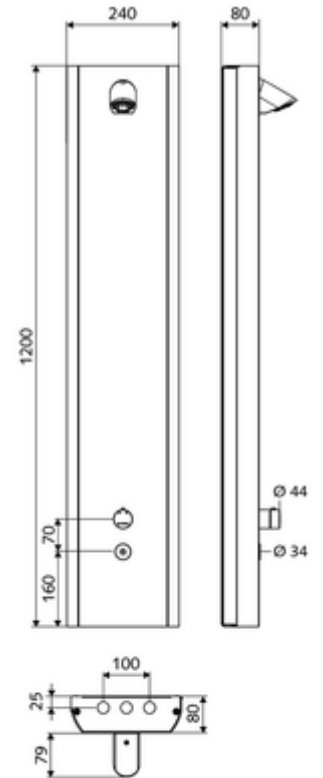

Teslimat kapsamı

- Elektronik zaman ayarlı siva üstü duş paneli
  - CVD-Touch-Elektronik, programlanabilir, su sıçraması ve su jetine karşı koruma IP65
  - Kovanlı termostat için çalıştırma düğmesi, açılabilir / kilitlenebilir sıcaklık kilidi 38°C
  - ThermoProtect termostat, EN 1111 onaylı, soğuk su ayarında düşüşler için yanma korumalı.
  - 6V Selenoid valf
- 2 çekvalf (EN 1717: EB)
- 2 ön filtre
- Ön kapamalı bağlantı aksesuarları
- Duvar montajı için sabitleme malzemesi

Teknik veriler

- SWS/SSC ile ayar seçenekleri
  - Çalıştırma gücü (hafif / orta / ağır)
  - Manuel programlama (Kapalı / Açık)
  - Maks. çalışma süresi (1 - 950 s)
  - Durgunluk deşarjı (Kapalı / 1 - 1000 s, son deşarjdan sonra her 1 - 250 h / her 1- 250 h)
  - Çalıştırma kilit süresi (Kapalı / 1 - 255 s, Timeout 1 - 2000 min)
- Manuel programlama ile ayar seçenekleri
  - Maks. çalışma süresi (10 - 360 s, 10 program kademesinde, fabrika ayarı 20 s)
  - Durgunluk deşarjı (Kapalı / 20 s, her 24 h)
- Debi: 9 l/min
- Collection_Root_Attribute_71: 1,0 - 5,0 bar
- Collection_Root_Attribute_71: 8 bar
- Maks. işletim sıcaklığı: 70 °C kısa süreli
- Bağlantı: 2x DN 15 G 1/2 AG
- Malzeme: Çalıştırma Pirinç, Mahfaza Paslanmaz çelik 1.4404, Boru tesisatı Plastik, içme suyu yönetmeliğine uygun, Su yolu Pirinç, içme suyu yönetmeliğine uygun
- Yüzey: Çalıştırma Krom, Mahfaza Fırçalanmış paslanmaz çelik
- Boyutlar: 240 mm x 1200 mm x 80 mm
- Sertifikalar: Belgaqua

null

- : 12,80 kg/Adet
- : 1