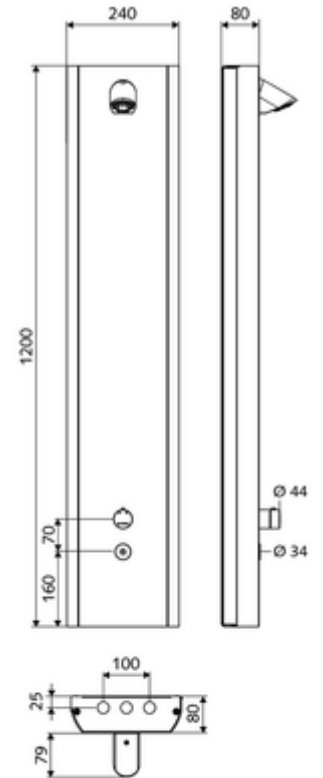

Teslimat kapsamı

- Elektronik zaman ayarlı siva üstü duş paneli
  - 2 ön filtre
  - CVD-Touch-Elektronik, programlanabilir, su sıçraması ve su jetine karşı koruma IP65
  - Kovanlı termostat için çalıştırma düğmesi, açılabilir / kilitlenebilir sıcaklık kilidi 38°C
  - 2 çekvalf (EN 1717: EB)
  - ThermoProtect termostat, EN 1111 onaylı, soğuk su ayarında düşüşler için yanma korumalı.
  - 6V Selenoid valf
- Ön kapamalı bağlantı aksesuarları
- Duvar montajı için sabitleme malzemesi

Teknik veriler

- SWS/SSC ile ayar seçenekleri
  - Çalıştırma gücü (hafif / orta / ağır)
  - Manuel programlama (Kapalı / Açık)
  - Maks. çalışma süresi (1 - 950 s)
  - Durgunluk deşarjı (Kapalı / 1 - 1000 s, son deşarjdan sonra her 1 - 250 h / her 1- 250 h)
  - Çalıştırma kilit süresi (Kapalı / 1 - 255 s, Timeout 1 - 2000 min)
- Manuel programlama ile ayar seçenekleri
  - Maks. çalışma süresi (10 - 360 s, 10 program kademesinde, fabrika ayarı 20 s)
  - Durgunluk deşarjı (Kapalı / 20 s, her 24 h)
- S_Durchfluss: 9 l/min
- Collection_Root_Attribute_71: 1,0 - 5,0 bar
- Collection_Root_Attribute_71: 8 bar
- Maks. işletim sıcaklığı: 70 °C kısa süreli
- Bağlantı: 2x DN 15 G 1/2 AG
- Malzeme: Çalıştırma Pirinç, Mahfaza Paslanmaz çelik 1.4404, Boru tesisatı Plastik, içme suyu yönetmeliğine uygun, Su yolu Pirinç, içme suyu yönetmeliğine uygun
- Yüzey: Çalıştırma Krom, Mahfaza Fırçalanmış paslanmaz çelik
- Boyutlar: 240 mm x 1200 mm x 80 mm
- Sertifikalar: Belgaqua

null

- : 11,92 kg/Adet
- : 1

SWS ile işletimde

SWS Server

Makale numarası.: 00 500 00
99

SWS Bus-Extender Kabel BE-K

Makale numarası.: 00 501 00 ve/veya
99