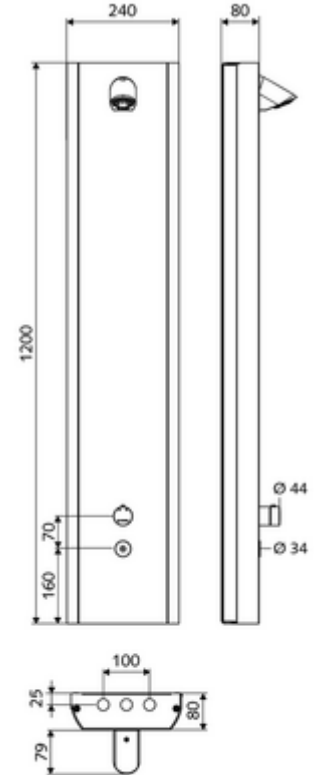

Teslimat kapsamı

- Elektronik zaman ayarlı siva üstü duş paneli
  - 2 ön filtre
  - CVD-Touch-Elektronik, programlanabilir, su sıçraması ve su jetine karşı koruma IP65
  - Kovanlı termostat için çalıştırma düğmesi, açılabilir / kilitlenebilir sıcaklık kilidi 38°C
  - 2 çekvalf (EN 1717: EB)
  - ThermoProtect termostat, EN 1111 onaylı, soğuk su ayarında düşüşler için yanma korumalı.
  - 6V Selenoid valf
- Ön kapamalı bağlantı aksesuarları
- Duvar montajı için sabitleme malzemesi

Teknik veriler

- SWS/SSC ile ayar seçenekleri
  - Çalıştırma gücü (hafif / orta / ağır)
  - Manuel programlama (Kapalı / Açık)
  - Maks. çalışma süresi (1 - 950 s)
  - Durgunluk deşarjı (Kapalı / 1 - 1000 s, son deşarjdan sonra her 1 - 250 h / her 1- 250 h)
  - Çalıştırma kilit süresi (Kapalı / 1 - 255 s, Timeout 1 - 2000 min)
- Manuel programlama ile ayar seçenekleri
  - Maks. çalışma süresi (10 - 360 s, 10 program kademesinde, fabrika ayarı 20 s)
  - Durgunluk deşarjı (Kapalı / 20 s, her 24 h)
- S_Durchfluss: 9 l/min
- Collection_Root_Attribute_71: 1,0 - 5,0 bar
- Collection_Root_Attribute_71: 8 bar
- Maks. işletim sıcaklığı: 70 °C kısa süreli
- Bağlantı: 2x DN 15 G 1/2 AG
- Malzeme: Çalıştırma Piring, Mahfaza Paslanmaz çelik 1.4404, Boru tesisatı Plastik, içme suyu yönetmeliğine uygun, Su yolu Piring, içme suyu yönetmeliğine uygun
- Yüzey: Çalıştırma Krom, Mahfaza Fırçalanmış paslanmaz çelik
- Boyutlar: 240 mm x 1200 mm x 80 mm
- Sertifikalar: Belgaqua

null

- : 11,92 kg/Adet
- : 1

SWS ile işletimde

SWS Server

Makale numarası.: 00 500 00
99

SWS Bus-Extender Kabel BE-K

Makale numarası.: 00 501 00 ve/veya
99