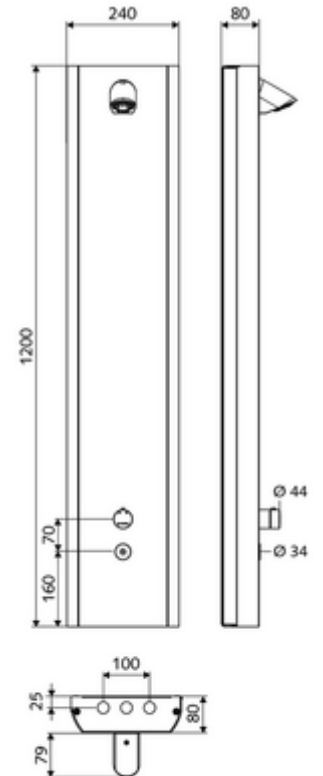

Teslimat kapsamı

- Elektronik zaman ayarlı siva üstü duş paneli
  - 2 ön filtre
  - CVD-Touch-Elektronik, programlanabilir, su sıçraması ve su jetine karşı koruma IP65
  - Kovanlı termostat için çalıştırma düğmesi, açılabilir / kilitlenebilir sıcaklık kilidi 38°C
  - 2 çekvalf (EN 1717: EB)
  - ThermoProtect termostat, EN 1111 onaylı, soğuk su ayarında düşüşler için yanma korumalı.
  - 6V Selenoid valf
- Ön kapamalı bağlantı aksesuarları
- Duvar montajı için sabitleme malzemesi

Teknik veriler

- SWS/SSC ile ayar seçenekleri
  - Çalıştırma gücü (hafif / orta / ağır)
  - Manuel programlama (Kapalı / Açık)
  - Maks. çalışma süresi (1 - 950 s)
  - Durgunluk deşarjı (Kapalı / 1 - 1000 s, son deşarjdan sonra her 1 - 250 h / her 1- 250 h)
  - Çalıştırma kilit süresi (Kapalı / 1 - 255 s, Timeout 1 - 2000 min)
- Manuel programlama ile ayar seçenekleri
  - Maks. çalışma süresi (10 - 360 s, 10 program kademesinde, fabrika ayarı 20 s)
  - Durgunluk deşarjı (Kapalı / 20 s, her 24 h)
- Debi: 9 l/min
- Collection_Root_Attribute_71: 1,0 - 5,0 bar
- Collection_Root_Attribute_71: 8 bar
- Maks. işletim sıcaklığı: 70 °C kısa süreli
- Bağlantı: 2x DN 15 G 1/2 AG
- Malzeme: Çalıştırma Piring, Mahfaza Paslanmaz çelik 1.4404, Boru tesisatı Plastik, içme suyu yönetmeliğine uygun, Su yolu Piring, içme suyu yönetmeliğine uygun
- Yüzey: Çalıştırma Krom, Mahfaza Fırçalanmış paslanmaz çelik
- Boyutlar: 240 mm x 1200 mm x 80 mm
- Sertifikalar: Belgaqua

null

- : 11,92 kg/Adet
- : 1

SWS ile işletimde

SWS Server

Makale numarası.: 00 500 00
99

SWS Bus-Extender Kabel BE-K

Makale numarası.: 00 501 00 ve/veya
99