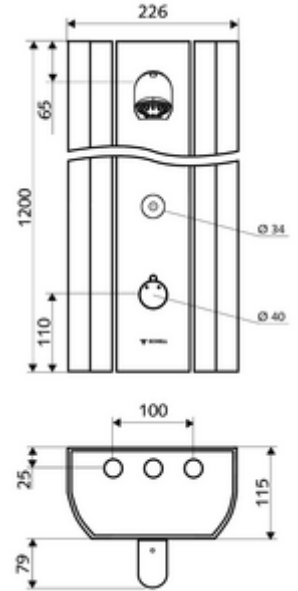

- Elektronik zaman ayarlı siva üstü duş paneli
  - 2 ön filtre
  - CVD-Touch-Elektronik, programlanabilir, su sıçraması ve su jetine karşı koruma IP65
  - Kovanlı termostat için çalıştırma düğmesi, açılabilir / kilitlenebilir sıcaklık kilidi 38°C
  - 2 çekvalf (EN 1717: EB)
  - ThermoProtect termostat, EN 1111 onaylı, soğuk su ayarında düşüşler için yanma korumalı.
  - 6V Selenoid valf
- Ön kapamalı bağlantı aksesuarları
- Duvar montajı için sabitleme malzemesi

Teknik veriler

- SWS/SSC ile ayar seçenekleri
  - Çalıştırma gücü (hafif / orta / ağır)
  - Manuel programlama (Kapalı / Açık)
  - Maks. çalışma süresi (1 - 950 s)
  - Durgunluk deşarjı (Kapalı / 1 - 1000 s, son deşarjdan sonra her 1 - 250 h / her 1 - 250 h)
  - Çalıştırma kilit süresi (Kapalı / 1 - 255 s, Timeout 1 - 2000 min)
- Manuel programlama ile ayar seçenekleri
  - Maks. çalışma süresi (10 - 360 s, 10 program kademesinde, fabrika ayarı 20 s)
  - Durgunluk deşarjı (Kapalı / 20 s, her 24 h)
- S_Durchfluss: 9 l/min
- Collection_Root_Attribute_71: 1,0 - 5,0 bar
- Collection_Root_Attribute_71: 8 bar
- Maks. işletim sıcaklığı: 70 °C kısa süreli
- Bağlantı: 2x DN 15 G 1/2 AG
- Malzeme: Çalıştırma Pirinç, Duş başlığı Pirinç, içme suyu yönetmeliğine uygun, Mahfaza Alüminyum, Su yolu Çinko çözünümüne mukavim pirinç, içme suyu yönetmeliğine uygun
- Yüzey: Çalıştırma Krom, Duş başlığı Krom, Mahfaza Alüminyum parlatılmış, anodize
- Boyutlar: 226 mm x 1200 mm x 115 mm
- Sertifikalar: Belgaqua

null

- : 13,66 kg/Adet
- : 1