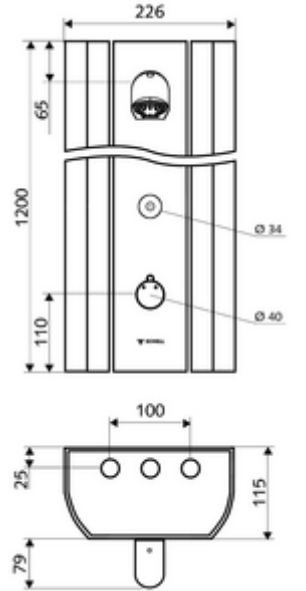

Teslimat kapsamı

- Elektronik zaman ayarlı siva üstü duş paneli
  - 2 ön filtre
  - CVD-Touch-Elektronik, programlanabilir, su sıçraması ve su jetine karşı koruma IP65
  - Kovanlı termostat için çalıştırma düğmesi, açılabilir / kilitlenebilir sıcaklık kilidi 38°C
  - 2 çekvalf (EN 1717: EB)
  - ThermoProtect termostat, EN 1111 onaylı, soğuk su ayarında düşüşler için yanma korumalı.
  - 6V Selenoid valf
- Ön kapamalı bağlantı aksesuarları
- Duvar montajı için sabitleme malzemesi

Teknik veriler

- SWS/SSC ile ayar seçenekleri
  - Çalıştırma gücü (hafif / orta / ağır)
  - Manuel programlama (Kapalı / Açık)
  - Maks. çalışma süresi (1 - 950 s)
  - Durgunluk deşarjı (Kapalı / 1 - 1000 s, son deşarjdan sonra her 1 - 250 h / her 1 - 250 h)
  - Çalıştırma kilit süresi (Kapalı / 1 - 255 s, Timeout 1 - 2000 min)
- Manuel programlama ile ayar seçenekleri
  - Maks. çalışma süresi (10 - 360 s, 10 program kademesinde, fabrika ayarı 20 s)
  - Durgunluk deşarjı (Kapalı / 20 s, her 24 h)
- Debi: 9 l/min
- Collection_Root_Attribute_71: 1,0 - 5,0 bar
- Collection_Root_Attribute_71: 8 bar
- Maks. işletim sıcaklığı: 70 °C kısa süreli
- Bağlantı: 2x DN 15 G 1/2 AG
- Malzeme: Çalıştırma Pirinç, Duş başlığı Pirinç, içme suyu yönetmeliğine uygun, Mahfaza Alüminyum, Su yolu Çinko çözünümüne mukavim pirinç, içme suyu yönetmeliğine uygun
- Yüzey: Çalıştırma Krom, Duş başlığı Krom, Mahfaza Alüminyum parlatılmış, anodize
- Boyutlar: 226 mm x 1200 mm x 115 mm
- Sertifikalar: Belgaqua

null

- : 13,66 kg/Adet
- : 1