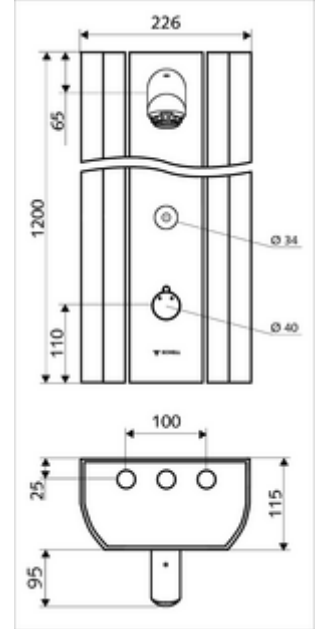

#### Teslimat kapsamı

- Elektronik zaman ayarlı siva üstü duş paneli
  - 2 ön filtre
  - CVD-Touch-Elektronik, programlanabilir, su sıçraması ve su jetine karşı koruma IP65
  - Kovanlı termostat için çalıştırma düğmesi, açılabilir / kilitlenebilir sıcaklık kilidi 38°C
  - 2 çekvalf (EN 1717: EB)
  - ThermoProtect termostat, EN 1111 onaylı, soğuk su ayarında düşüşler için yanma korumalı.
  - 6V Selenoid valf
- Ön kapamalı bağlantı aksesuarları
- Duvar montajı için sabitleme malzemesi

#### Teknik veriler

- SWS/SSC ile ayar seçenekleri
  - Çalıştırma gücü (hafif / orta / ağır)
  - Manuel programlama (Kapalı / Açık)
  - Maks. çalışma süresi (1 - 950 s)
  - Durgunluk deşarjı (Kapalı / 1 - 1000 s, son deşarjdan sonra her 1 - 250 h / her 1 - 250 h)
  - Çalıştırma kilit süresi (Kapalı / 1 - 255 s, Timeout 1 - 2000 min)
- Manuel programlama ile ayar seçenekleri
  - Maks. çalışma süresi (10 - 360 s, 10 program kademesinde, fabrika ayarı 20 s)
  - Durgunluk deşarjı (Kapalı / 20 s, her 24 h)
- S\_Durchfluss: 9 l/min
- Collection\_Root\_Attribute\_71: 1,0 - 5,0 bar
- Collection\_Root\_Attribute\_71: 8 bar
- Maks. işletim sıcaklığı: 70 °C kısa süreli
- Bağlantı: 2x DN 15 G 1/2 AG
- Malzeme: Çalıştırma Pirinç, Duş başlığı Pirinç, içme suyu yönetmeliğine uygun, Mahfaza Alüminyum, Su yolu Çinko çözünümüne mukavim pirinç, içme suyu yönetmeliğine uygun
- Yüzey: Çalıştırma Krom, Duş başlığı Krom, Mahfaza Alüminyum parlatılmış, anodize
- Boyutlar: 226 mm x 1200 mm x 115 mm
- Sertifikalar: Belgaqua