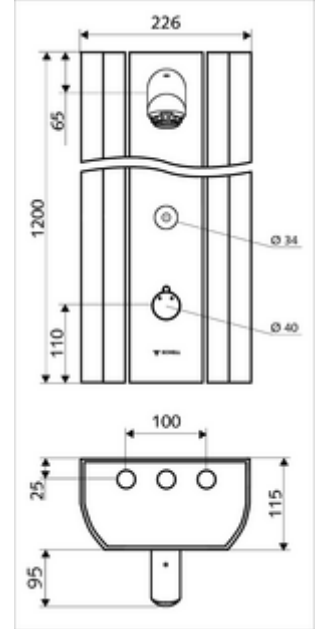

- Elektronik zaman ayarlı siva üstü duş paneli
  - 2 ön filtre
  - CVD-Touch-Elektronik, programlanabilir, su sıçraması ve su jetine karşı koruma IP65
  - Kovanlı termostat için çalıştırma düğmesi, açılabilir / kilitlenebilir sıcaklık kilidi 38°C
  - 2 çekvalf (EN 1717: EB)
  - ThermoProtect termostat, EN 1111 onaylı, soğuk su ayarında düşüşler için yanma korumalı.
  - 6V Selenoid valf
- Ön kapamalı bağlantı aksesuarları
- Duvar montajı için sabitleme malzemesi

Teknik veriler

- SWS/SSC ile ayar seçenekleri
  - Çalıştırma gücü (hafif / orta / ağır)
  - Manuel programlama (Kapalı / Açık)
  - Maks. çalışma süresi (1 - 950 s)
  - Durgunluk deşarjı (Kapalı / 1 - 1000 s, son deşarjdan sonra her 1 - 250 h / her 1 - 250 h)
  - Çalıştırma kilit süresi (Kapalı / 1 - 255 s, Timeout 1 - 2000 min)
- Manuel programlama ile ayar seçenekleri
  - Maks. çalışma süresi (10 - 360 s, 10 program kademesinde, fabrika ayarı 20 s)
  - Durgunluk deşarjı (Kapalı / 20 s, her 24 h)
- S_Durchfluss: 9 l/min
- Collection_Root_Attribute_71: 1,0 - 5,0 bar
- Collection_Root_Attribute_71: 8 bar
- Maks. işletim sıcaklığı: 70 °C kısa süreli
- Bağlantı: 2x DN 15 G 1/2 AG
- Malzeme: Çalıştırma Pirinç, Duş başlığı Pirinç, içme suyu yönetmeliğine uygun, Mahfaza Alüminyum, Su yolu Çinko çözünümüne mukavim pirinç, içme suyu yönetmeliğine uygun
- Yüzey: Çalıştırma Krom, Duş başlığı Krom, Mahfaza Alüminyum parlatılmış, anodize
- Boyutlar: 226 mm x 1200 mm x 115 mm
- Sertifikalar: Belgaqua

null

- : 15,50 kg/Adet
- : 1