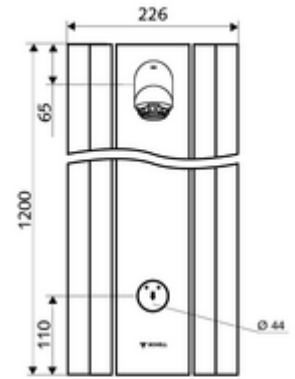

Teslimat kapsamı

- Zaman ayarlı sıva üstü duş paneli
 - Zaman ayarlı Kartus SC II
 - Zaman ayarı düğmesi SC
- Ön kapamalı bağlantı aksesuarları
- Duvar montajı için sabitleme malzemesi

Teknik veriler

- : 5 - 30 s (20 s)
- S_Durchfluss: 9 l/min
- Collection_Root_Attribute_71: 1,0 - 5,0 bar
- Maks. işletim sıcaklığı: 70 °C kısa süreli
- Bağlantı: DN 15 G 1/2 AG
- Malzeme: Çalıştırma Piriç, Duş başlığı Piriç, içme suyu yönetmeliğine uygun, Mahfaza Alüminyum, Su yolu Çinko çözünümüne mukavim piriç, içme suyu yönetmeliğine uygun
- Yüzey: Çalıştırma Krom, Duş başlığı Krom, Mahfaza Alüminyum parlatılmış, anodize
- Boyutlar: 226 mm x 1200 mm x 115 mm
- Sertifikalar: Belgaqua

null

- : 15,00 kg/Adet
- : 1

Ablageschale Duschpaneel LINUS	Makale numarası.: 00 809 08 99
Anschluss-Verrohrungsset Duschpaneel 500 mm	Makale numarası.: 08 481 veya 06 99
Anschluss-Verrohrungsset Duschpaneel 1000 mm	Makale numarası.: 08 482 veya 06 99
Anschlussblende Duschpaneel LINUS 150 - 450 mm	Makale numarası.: 00 839 veya 08 99
Anschlussblende Duschpaneel LINUS 451 - 950 mm	Makale numarası.: 00 840 veya 08 99
Probenahmeventil für Duschköpfe	Makale numarası.: 01 817 00 99