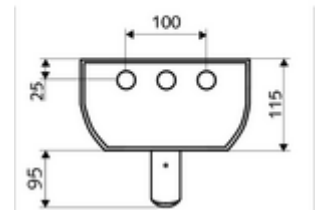

Teslimat kapsamı

- Zaman ayarlı sıva üstü duş paneli
 - Zaman ayarlı Kartus SC II
 - Zaman ayarı düğmesi SC
- Ön kapamalı bağlantı aksesuarları
- Duvar montajı için sabitleme malzemesi

Teknik veriler

- : 5 - 30 s (20 s)
- S_Durchfluss: 9 l/min
- Collection_Root_Attribute_71: 1,0 - 5,0 bar
- Maks. işletim sıcaklığı: 70 °C kısa süreli
- Bağlantı: DN 15 G 1/2 AG
- Malzeme: Çalıştırma Piriç, Duş başlığı Piriç, içme suyu yönetmeliğine uygun, Mahfaza Alüminyum, Su yolu Çinko çözünümüne mukavim piriç, içme suyu yönetmeliğine uygun
- Yüzey: Çalıştırma Krom, Duş başlığı Krom, Mahfaza Alüminyum parlatılmış, anodize
- Boyutlar: 226 mm x 1200 mm x 115 mm
- Sertifikalar: Belgaqua

null

- : 15,00 kg/Adet
- : 1

Ablageschale Duschpaneel LINUS	Makale numarası.: 00 809 08 99
Anschluss-Verrohrungsset Duschpaneel 500 mm	Makale numarası.: 08 481 veya 06 99
Anschluss-Verrohrungsset Duschpaneel 1000 mm	Makale numarası.: 08 482 veya 06 99
Anschlussblende Duschpaneel LINUS 150 - 450 mm	Makale numarası.: 00 839 veya 08 99
Anschlussblende Duschpaneel LINUS 451 - 950 mm	Makale numarası.: 00 840 veya 08 99
Probenahmeventil für Duschköpfe	Makale numarası.: 01 817 00 99