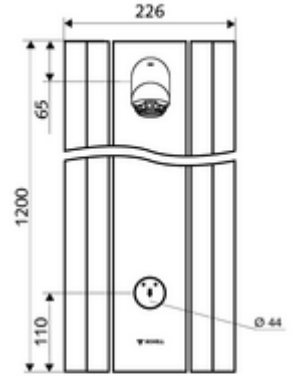

ürün numarası: 00 827 08 99

Duschpaneel LINUS DP-SC-V Önceden karıştırılmış su

Yüksek kaliteli, anodize yüzeye sahip sağlam alüminyum ekstrüde profilden. Otomatik kapanmalı manuel tetikleme. Döndürülebilir ön kısım sayesinde montaj ve servisi kolay. Arkadan bağlantılar veya üstten sıva üstü bağlantılar için uygun.

Teslimat kapsamı

- Zaman ayarlı sıva üstü duş paneli
  - Zaman ayarlı Kartus SC II
  - Zaman ayarı düğmesi SC
- Ön kapamalı bağlantı aksesuarları
- Duvar montajı için sabitleme malzemesi

Teknik veriler

- : 5 - 30 s (20 s)
- S_Durchfluss: 9 l/min
- Collection_Root_Attribute_71: 1,0 - 5,0 bar
- Maks. işletim sıcaklığı: 70 °C kısa süreli
- Bağlantı: DN 15 G 1/2 AG
- Malzeme: Çalıştırma Piriç, Duş başlığı Piriç, içme suyu yönetmeliğine uygun, Mahfaza Alüminyum, Su yolu Çinko çözünümüne mukavim piriç, içme suyu yönetmeliğine uygun
- Yüzey: Çalıştırma Krom, Duş başlığı Krom, Mahfaza Alüminyum parlatılmış, anodize
- Boyutlar: 226 mm x 1200 mm x 115 mm
- Sertifikalar: Belgaqua

null

- : 15,00 kg/Adet
- : 1

Ablageschale Duschpaneel LINUS	Makale numarası.: 00 809 08 99
Anschluss-Verrohrungsset Duschpaneel 500 mm	Makale numarası.: 08 481 veya 06 99
Anschluss-Verrohrungsset Duschpaneel 1000 mm	Makale numarası.: 08 482 veya 06 99
Anschlussblende Duschpaneel LINUS 150 - 450 mm	Makale numarası.: 00 839 veya 08 99
Anschlussblende Duschpaneel LINUS 451 - 950 mm	Makale numarası.: 00 840 veya 08 99
Probenahmeventil für Duschköpfe	Makale numarası.: 01 817 00 99