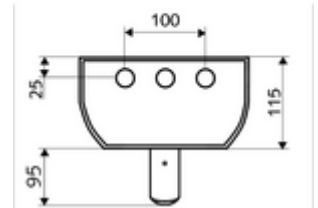

Teslimat kapsamı

- Zaman ayarlı sıva üstü duş paneli
 - Zaman ayarlı Kartus SC II
 - Zaman ayarı düğmesi SC
- Ön kapamalı bağlantı aksesuarları
- Duvar montajı için sabitleme malzemesi

Teknik veriler

- : 5 - 30 s (20 s)
- Debi: 9 l/min
- Collection_Root_Attribute_71: 1,0 - 5,0 bar
- Maks. işletim sıcaklığı: 70 °C kısa süreli
- Bağlantı: DN 15 G 1/2 AG
- Malzeme: Çalıştırma Piriç, Duş başlığı Piriç, içme suyu yönetmeliğine uygun, Mahfaza Alüminyum, Su yolu Çinko çözünümüne mukavim piriç, içme suyu yönetmeliğine uygun
- Yüzey: Çalıştırma Krom, Duş başlığı Krom, Mahfaza Alüminyum parlatılmış, anodize
- Boyutlar: 226 mm x 1200 mm x 115 mm
- Sertifikalar: Belgaqua

null

- : 15,00 kg/Adet
- : 1

Ablageschale Duschpaneel LINUS	Makale numarası.: 00 809 08 99
Anschluss-Verrohrungsset Duschpaneel 500 mm	Makale numarası.: 08 481 veya 06 99
Anschluss-Verrohrungsset Duschpaneel 1000 mm	Makale numarası.: 08 482 veya 06 99
Anschlussblende Duschpaneel LINUS 150 - 450 mm	Makale numarası.: 00 839 veya 08 99
Anschlussblende Duschpaneel LINUS 451 - 950 mm	Makale numarası.: 00 840 veya 08 99
Probenahmeventil für Duschköpfe	Makale numarası.: 01 817 00 99