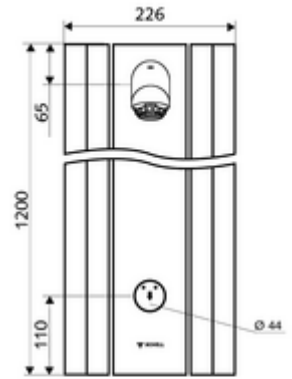

Teslimat kapsamı

- Zaman ayarlı sıva üstü duş paneli
 - Zaman ayarlı Kartus SC II
 - Zaman ayarı düğmesi SC
- Ön kapamalı bağlantı aksesuarları
- Duvar montajı için sabitleme malzemesi

Teknik veriler

- : 5 - 30 s (20 s)
- Debi: 9 l/min
- Collection_Root_Attribute_71: 1,0 - 5,0 bar
- Maks. işletim sıcaklığı: 70 °C kısa süreli
- Bağlantı: DN 15 G 1/2 AG
- Malzeme: Çalıştırma Piriç, Duş başlığı Piriç, içme suyu yönetmeliğine uygun, Mahfaza Alüminyum, Su yolu Çinko çözünümüne mukavim piriç, içme suyu yönetmeliğine uygun
- Yüzey: Çalıştırma Krom, Duş başlığı Krom, Mahfaza Alüminyum parlatılmış, anodize
- Boyutlar: 226 mm x 1200 mm x 115 mm
- Sertifikalar: Belgaqua

null

- : 15,00 kg/Adet
- : 1

Ablageschale Duschpaneel LINUS	Makale numarası.: 00 809 08 99
Anschluss-Verrohrungsset Duschpaneel 500 mm	Makale numarası.: 08 481 veya 06 99
Anschluss-Verrohrungsset Duschpaneel 1000 mm	Makale numarası.: 08 482 veya 06 99
Anschlussblende Duschpaneel LINUS 150 - 450 mm	Makale numarası.: 00 839 veya 08 99
Anschlussblende Duschpaneel LINUS 451 - 950 mm	Makale numarası.: 00 840 veya 08 99
Probenahmeventil für Duschköpfe	Makale numarası.: 01 817 00 99