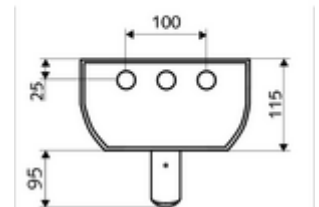

ürün numarası: 00 826 08 99

Duschpaneel LINUS DP-SC-M

Karma su

Yüksek kaliteli, anodize yüzeye sahip sağlam alüminyum ekstrüde profilden. Otomatik kapanmalı manuel tetikleme. Döndürülebilir ön kısım sayesinde montaj ve servisi kolay. Arkadan bağlantılar veya üstten sıva üstü bağlantılar için uygun.

Teslimat kapsamı

- Zaman ayarlı sıva üstü duş paneli
  - Zaman ayarlı Kartus SC II
  - Zaman ayarı düğmesi SC
- Ön kapamalı bağlantı aksesuarları
- Duvar montajı için sabitleme malzemesi

Teknik veriler

- : 5 - 30 s (20 s)
- S_Durchfluss: 9 l/min
- Collection_Root_Attribute_71: 1,0 - 5,0 bar
- Maks. işletim sıcaklığı: 70 °C kısa süreli
- Bağlantı: 2x DN 15 G 1/2 AG
- Malzeme: Çalıştırma Piriç, Duş başlığı Piriç, içme suyu yönetmeliğine uygun, Mahfaza Alüminyum, Su yolu Çinko çözünümüne mukavim piriç, içme suyu yönetmeliğine uygun
- Yüzey: Çalıştırma Krom, Duş başlığı Krom, Mahfaza Alüminyum parlatılmış, anodize
- Boyutlar: 226 mm x 1200 mm x 115 mm
- Sertifikalar: Belgaqua

null

- : 13,60 kg/Adet
- : 1

Ablageschale Duschpaneel LINUS	Makale numarası.: 00 809 08 99
Anschluss-Verrohrungsset Duschpaneel 500 mm	Makale numarası.: 08 481 veya 06 99
Anschluss-Verrohrungsset Duschpaneel 1000 mm	Makale numarası.: 08 482 veya 06 99
Anschlussblende Duschpaneel LINUS 150 - 450 mm	Makale numarası.: 00 839 veya 08 99
Anschlussblende Duschpaneel LINUS 451 - 950 mm	Makale numarası.: 00 840 veya 08 99
Probenahmeventil für Duschköpfe	Makale numarası.: 01 817 00 99