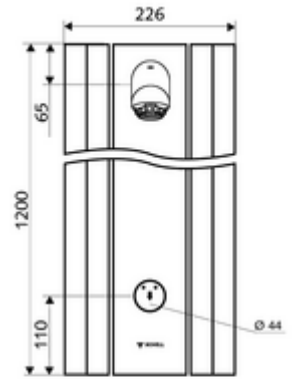

Teslimat kapsamı

- Zaman ayarlı sıva üstü duş paneli
 - Zaman ayarlı Kartus SC II
 - Zaman ayarı düğmesi SC
- Ön kapamalı bağlantı aksesuarları
- Duvar montajı için sabitleme malzemesi

Teknik veriler

- : 5 - 30 s (20 s)
- S_Durchfluss: 9 l/min
- Collection_Root_Attribute_71: 1,0 - 5,0 bar
- Maks. işletim sıcaklığı: 70 °C kısa süreli
- Bağlantı: 2x DN 15 G 1/2 AG
- Malzeme: Çalıştırma Piriç, Duş başlığı Piriç, içme suyu yönetmeliğine uygun, Mahfaza Alüminyum, Su yolu Çinko çözünümüne mukavim piriç, içme suyu yönetmeliğine uygun
- Yüzey: Çalıştırma Krom, Duş başlığı Krom, Mahfaza Alüminyum parlatılmış, anodize
- Boyutlar: 226 mm x 1200 mm x 115 mm
- Sertifikalar: Belgaqua

null

- : 13,60 kg/Adet
- : 1

Ablageschale Duschpaneel LINUS	Makale numarası.: 00 809 08 99
Anschluss-Verrohrungsset Duschpaneel 500 mm	Makale numarası.: 08 481 veya 06 99
Anschluss-Verrohrungsset Duschpaneel 1000 mm	Makale numarası.: 08 482 veya 06 99
Anschlussblende Duschpaneel LINUS 150 - 450 mm	Makale numarası.: 00 839 veya 08 99
Anschlussblende Duschpaneel LINUS 451 - 950 mm	Makale numarası.: 00 840 veya 08 99
Probenahmeventil für Duschköpfe	Makale numarası.: 01 817 00 99