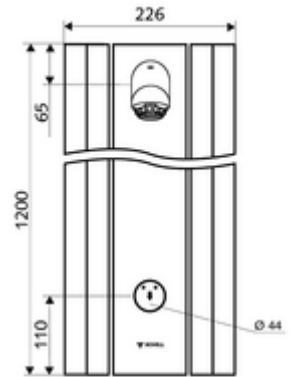

ürün numarası: 00 826 08 99

Duschpaneel LINUS DP-SC-M

Karma su

Yüksek kaliteli, anodize yüzeye sahip sağlam alüminyum ekstrüde profilden. Otomatik kapanmalı manuel tetikleme. Döndürülebilir ön kısım sayesinde montaj ve servisi kolay. Arkadan bağlantılar veya üstten sıva üstü bağlantılar için uygun.

Teslimat kapsamı

- Zaman ayarlı sıva üstü duş paneli
  - Zaman ayarlı Kartus SC II
  - Zaman ayarı düğmesi SC
- Ön kapamalı bağlantı aksesuarları
- Duvar montajı için sabitleme malzemesi

Teknik veriler

- : 5 - 30 s (20 s)
- S_Durchfluss: 9 l/min
- Collection_Root_Attribute_71: 1,0 - 5,0 bar
- Maks. işletim sıcaklığı: 70 °C kısa süreli
- Bağlantı: 2x DN 15 G 1/2 AG
- Malzeme: Çalıştırma Piriç, Duş başlığı Piriç, içme suyu yönetmeliğine uygun, Mahfaza Alüminyum, Su yolu Çinko çözünümüne mukavim piriç, içme suyu yönetmeliğine uygun
- Yüzey: Çalıştırma Krom, Duş başlığı Krom, Mahfaza Alüminyum parlatılmış, anodize
- Boyutlar: 226 mm x 1200 mm x 115 mm
- Sertifikalar: Belgaqua

null

- : 13,60 kg/Adet
- : 1

Ablageschale Duschpaneel LINUS	Makale numarası.: 00 809 08 99
Anschluss-Verrohrungsset Duschpaneel 500 mm	Makale numarası.: 08 481 veya 06 99
Anschluss-Verrohrungsset Duschpaneel 1000 mm	Makale numarası.: 08 482 veya 06 99
Anschlussblende Duschpaneel LINUS 150 - 450 mm	Makale numarası.: 00 839 veya 08 99
Anschlussblende Duschpaneel LINUS 451 - 950 mm	Makale numarası.: 00 840 veya 08 99
Probenahmeventil für Duschköpfe	Makale numarası.: 01 817 00 99