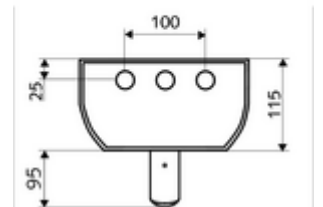

Teslimat kapsamı

- Zaman ayarlı sıva üstü duş paneli
 - Zaman ayarlı Kartus SC II
 - Zaman ayarı düğmesi SC
- Ön kapamalı bağlantı aksesuarları
- Duvar montajı için sabitleme malzemesi

Teknik veriler

- : 5 - 30 s (20 s)
- S_Durchfluss: 9 l/min
- Collection_Root_Attribute_71: 1,0 - 5,0 bar
- Maks. işletim sıcaklığı: 70 °C kısa süreli
- Bağlantı: 2x DN 15 G 1/2 AG
- Malzeme: Çalıştırma Piriç, Duş başlığı Piriç, içme suyu yönetmeliğine uygun, Mahfaza Alüminyum, Su yolu Çinko çözünümüne mukavim piriç, içme suyu yönetmeliğine uygun
- Yüzey: Çalıştırma Krom, Duş başlığı Krom, Mahfaza Alüminyum parlatılmış, anodize
- Boyutlar: 226 mm x 1200 mm x 115 mm
- Sertifikalar: Belgaqua

null

- : 13,60 kg/Adet
- : 1

Ablageschale Duschpaneel LINUS	Makale numarası.: 00 809 08 99
Anschluss-Verrohrungsset Duschpaneel 500 mm	Makale numarası.: 08 481 veya 06 99
Anschluss-Verrohrungsset Duschpaneel 1000 mm	Makale numarası.: 08 482 veya 06 99
Anschlussblende Duschpaneel LINUS 150 - 450 mm	Makale numarası.: 00 839 veya 08 99
Anschlussblende Duschpaneel LINUS 451 - 950 mm	Makale numarası.: 00 840 veya 08 99
Probenahmeventil für Duschköpfe	Makale numarası.: 01 817 00 99